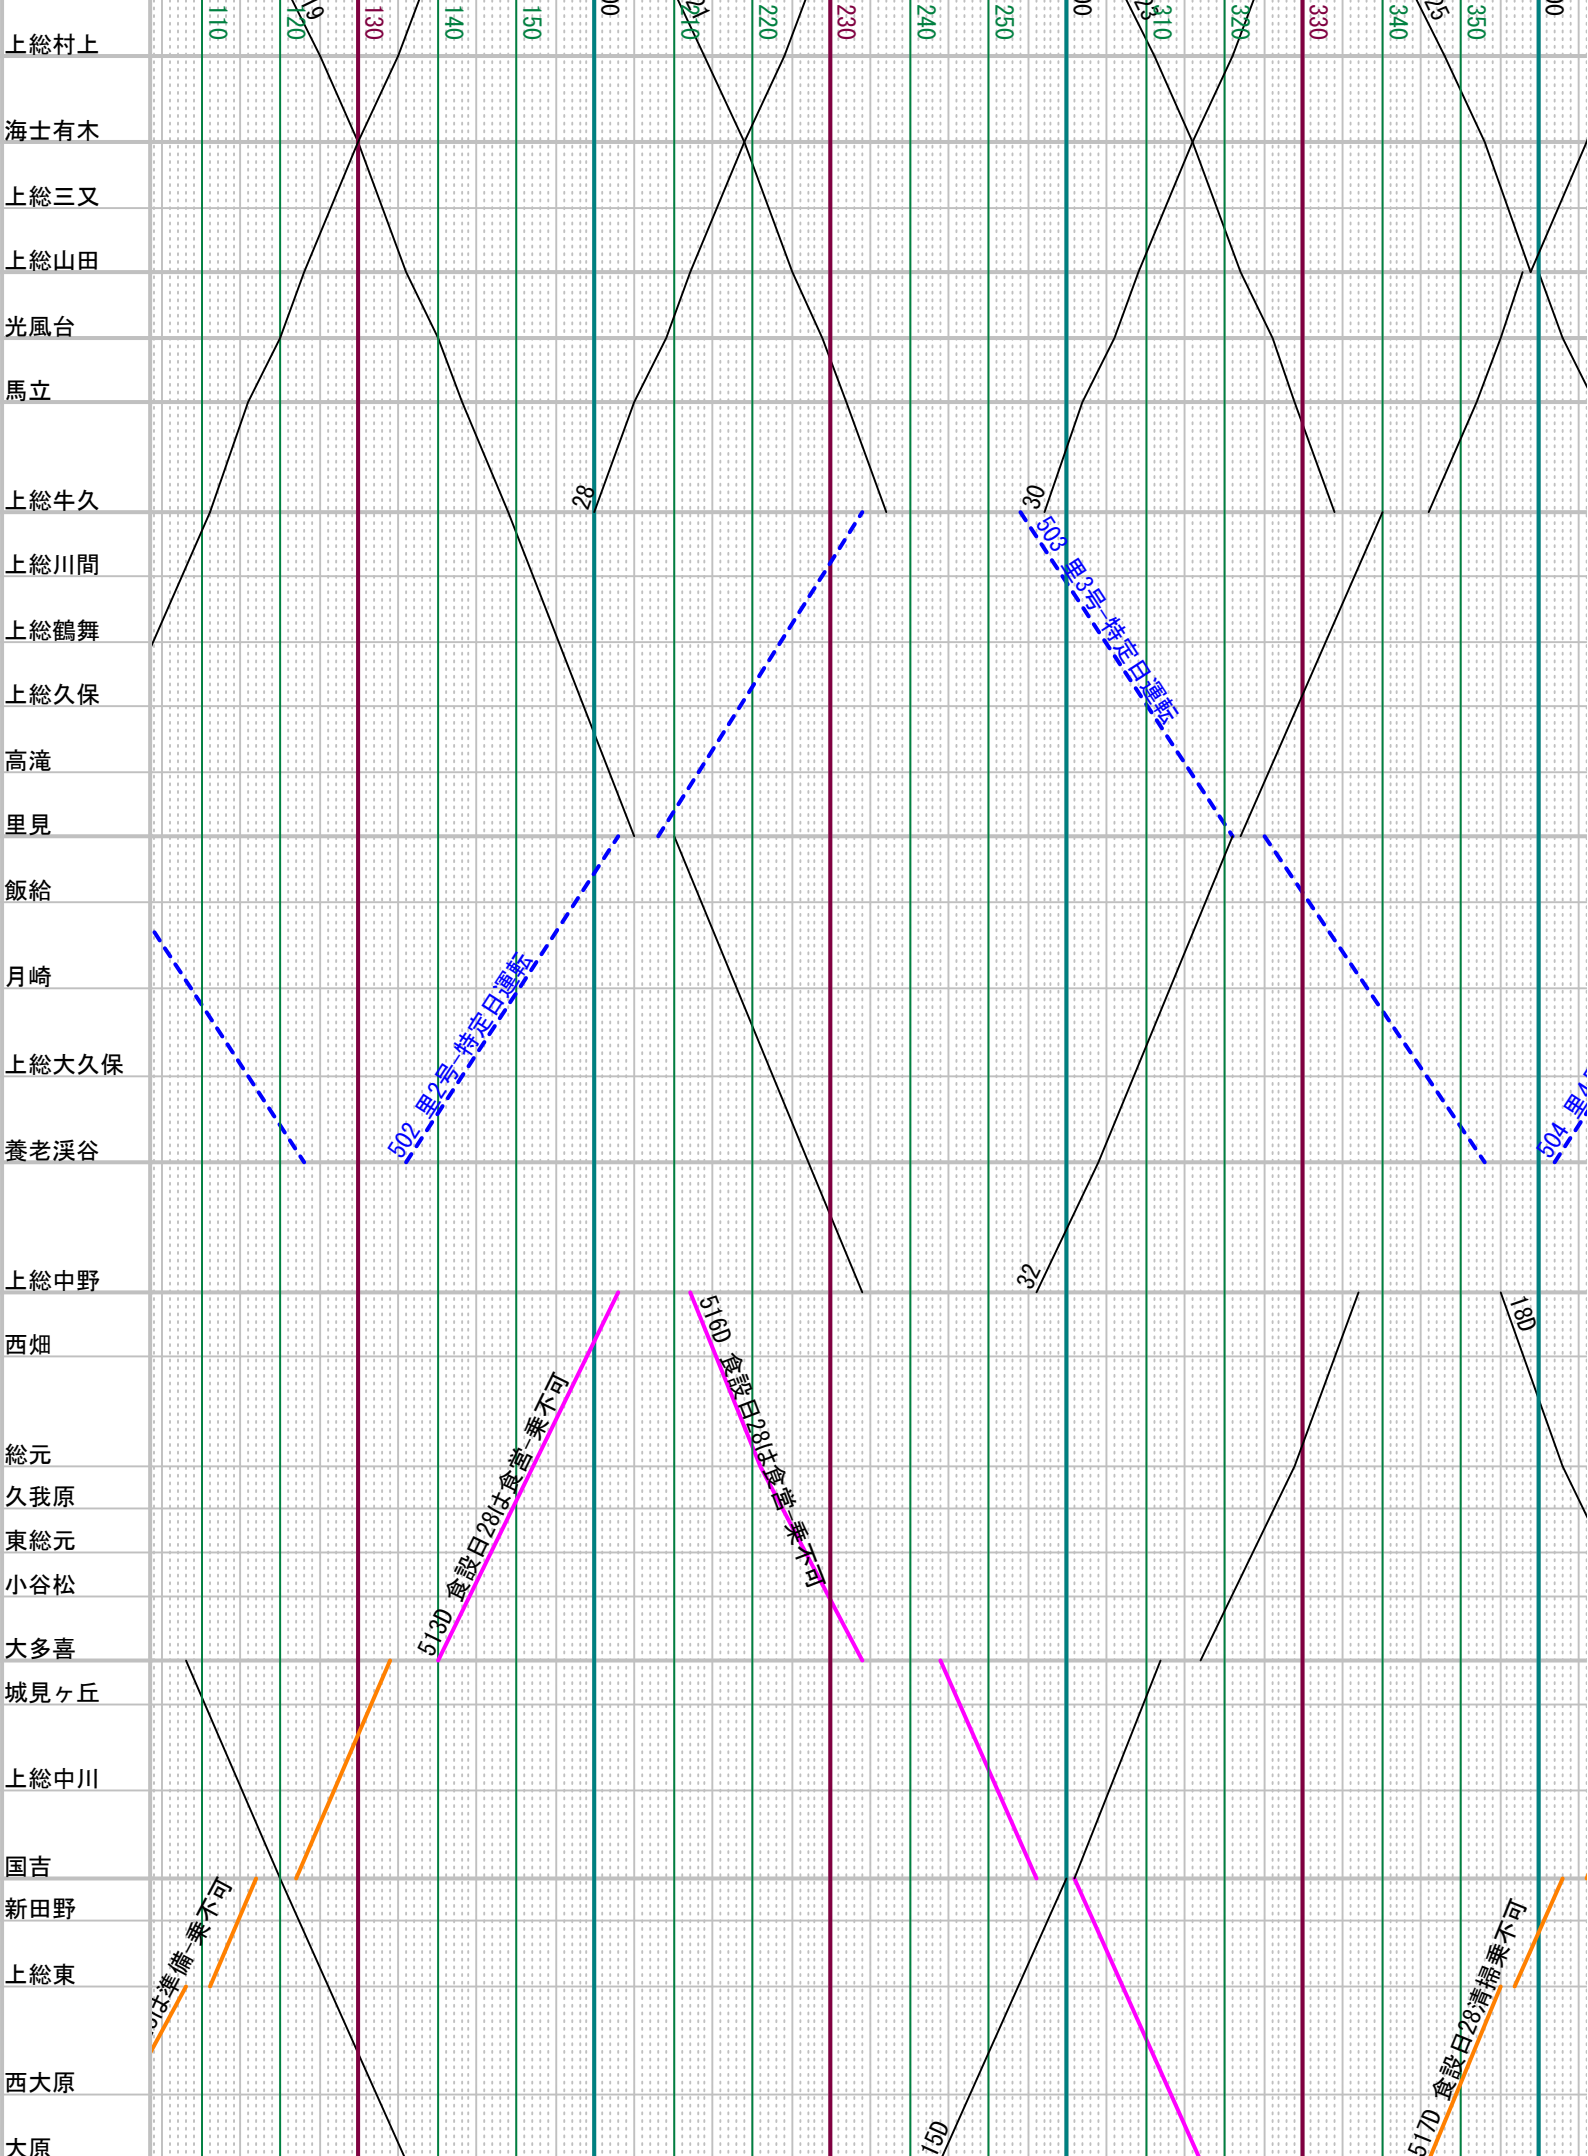

東総元

小谷松

大多喜

城見ヶ丘

上総中川

国吉

新田野

上総東

0910

0920

0930

0940

0950

1000

1010

1020

1030

1040

1050

1100

81

22

24

20

120

26

140

90

110

51:20 会設日28日は準備乗不可

501 里見城定日運転

51:30 会設日28日~