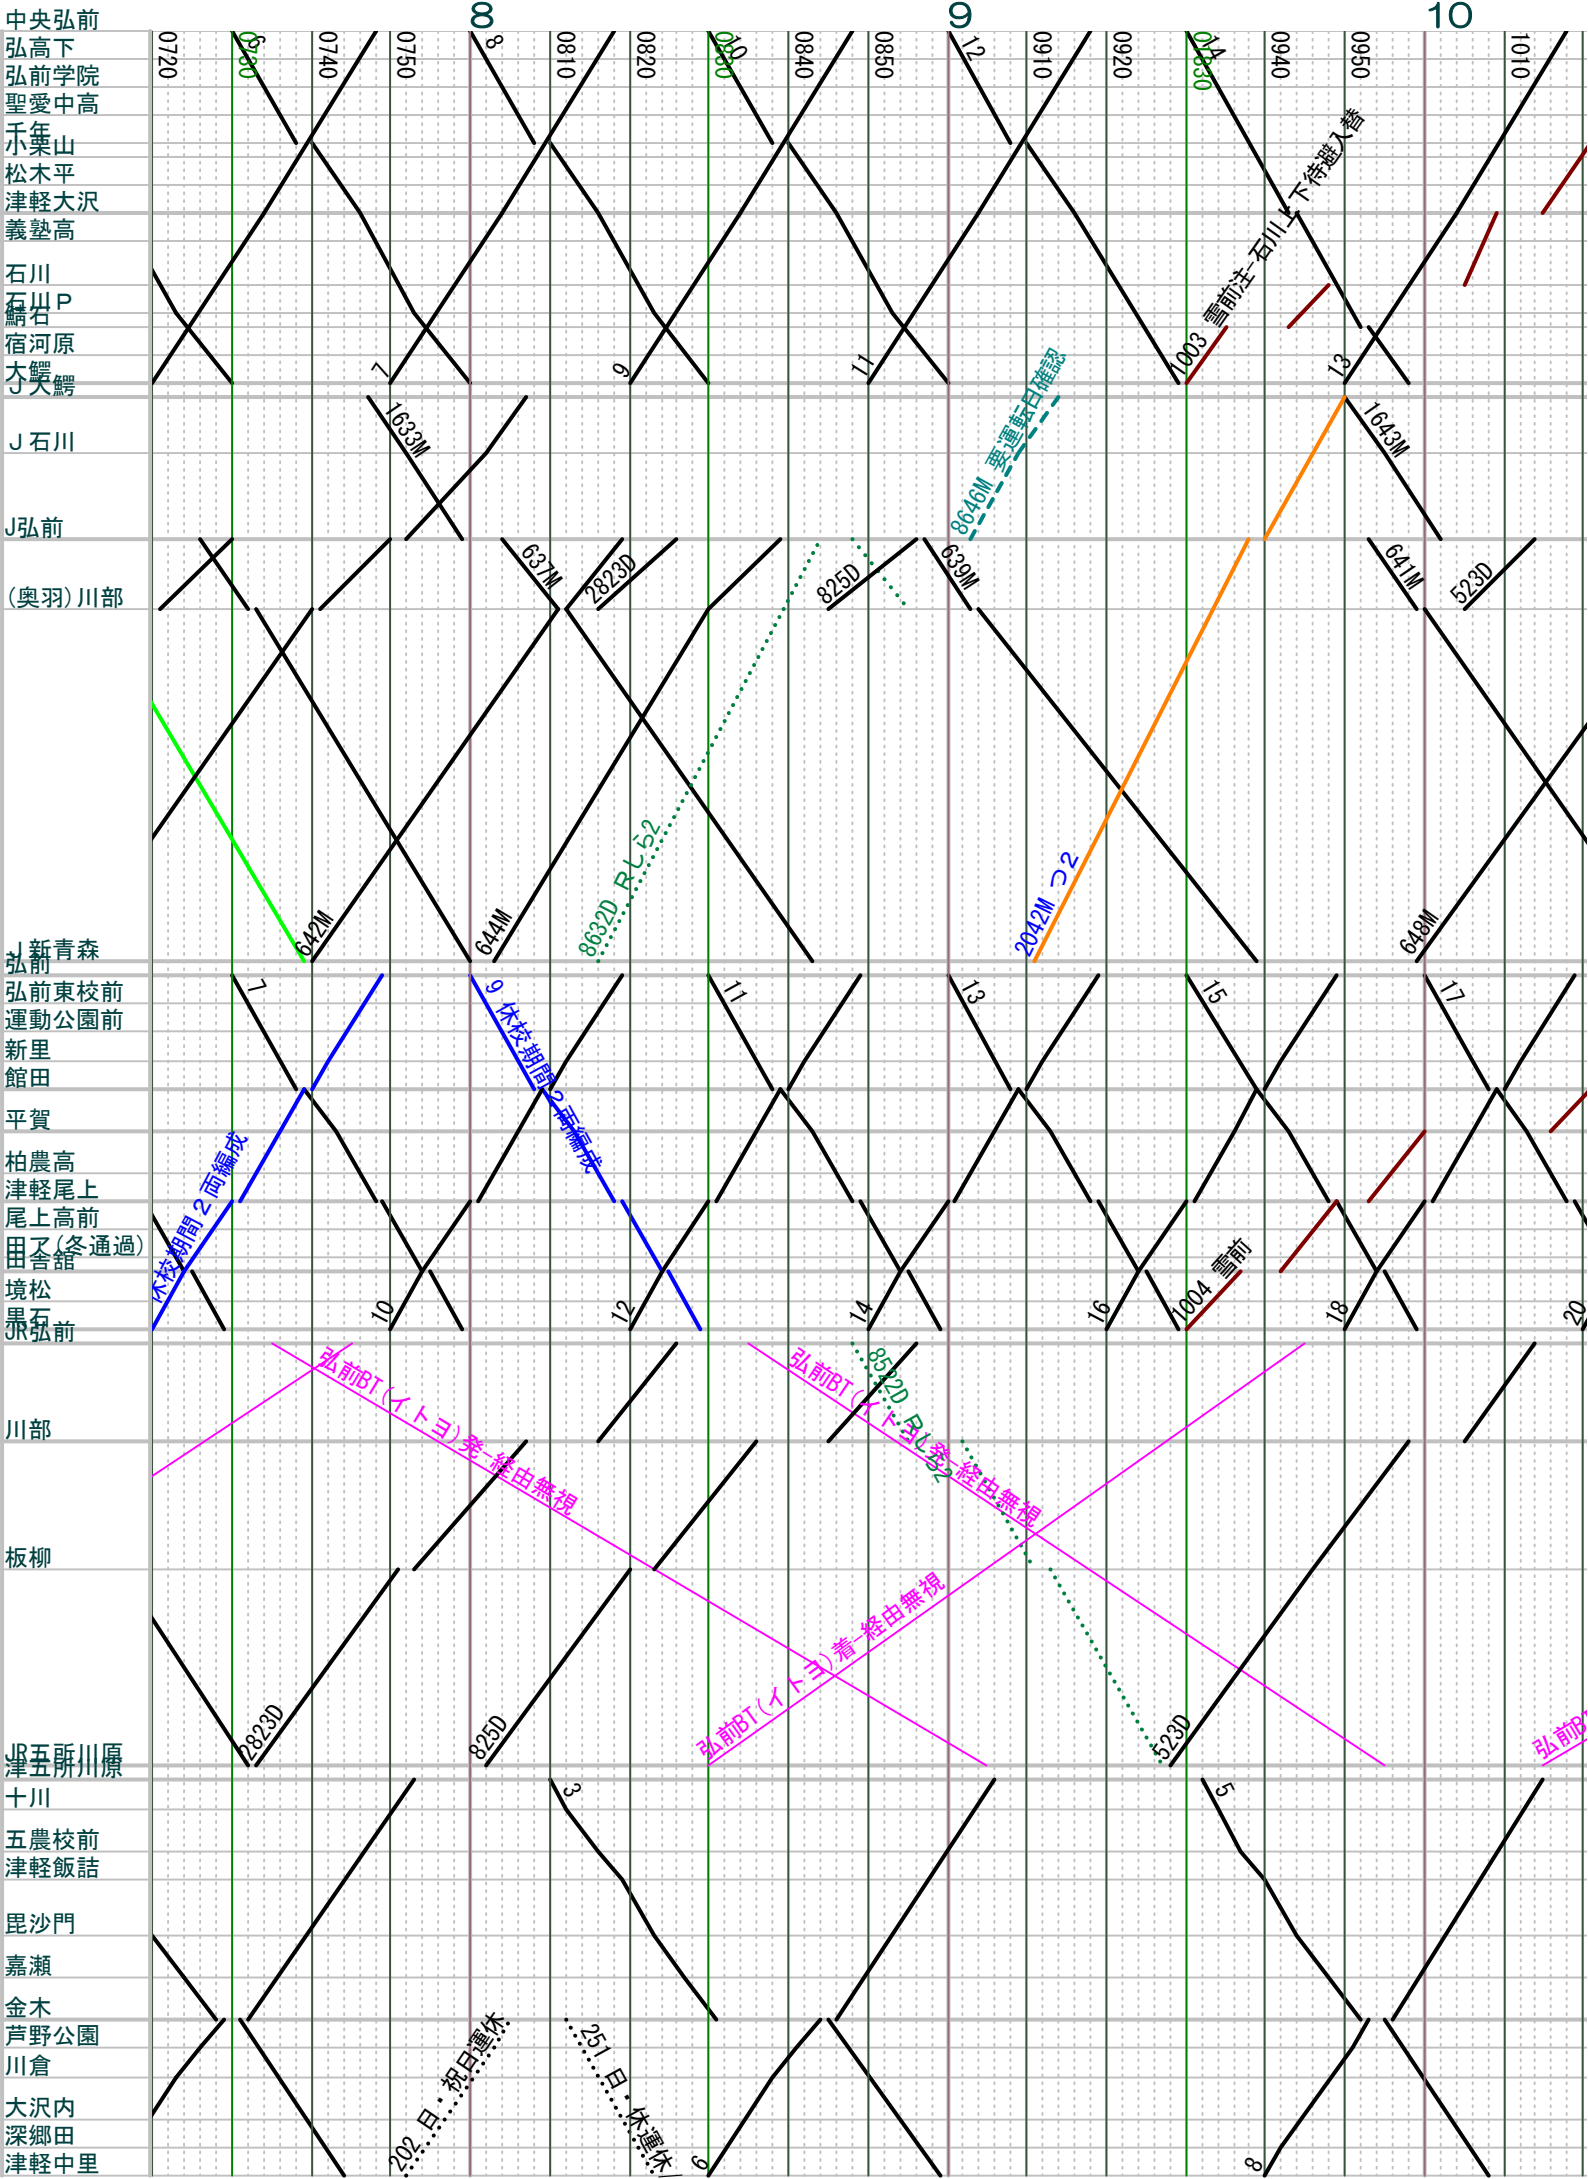

弘南+津軽, JR2018.04.20現在。各社時刻確認使用のこと その1

弘南+津軽, JR2018.04.20現在。各社時刻確認使用のこと その2

弘南+津軽, JR2018.04.20現在。各社時刻確認使用のこと その4

弘南+津軽, JR2018.04.20現在。各社時刻確認使用のこと その5

弘南+津軽, JR2018.04.20現在。各社時刻確認使用のこと その6

弘南+津軽, JR2018.04.20現在。各社時刻確認使用のこと その7