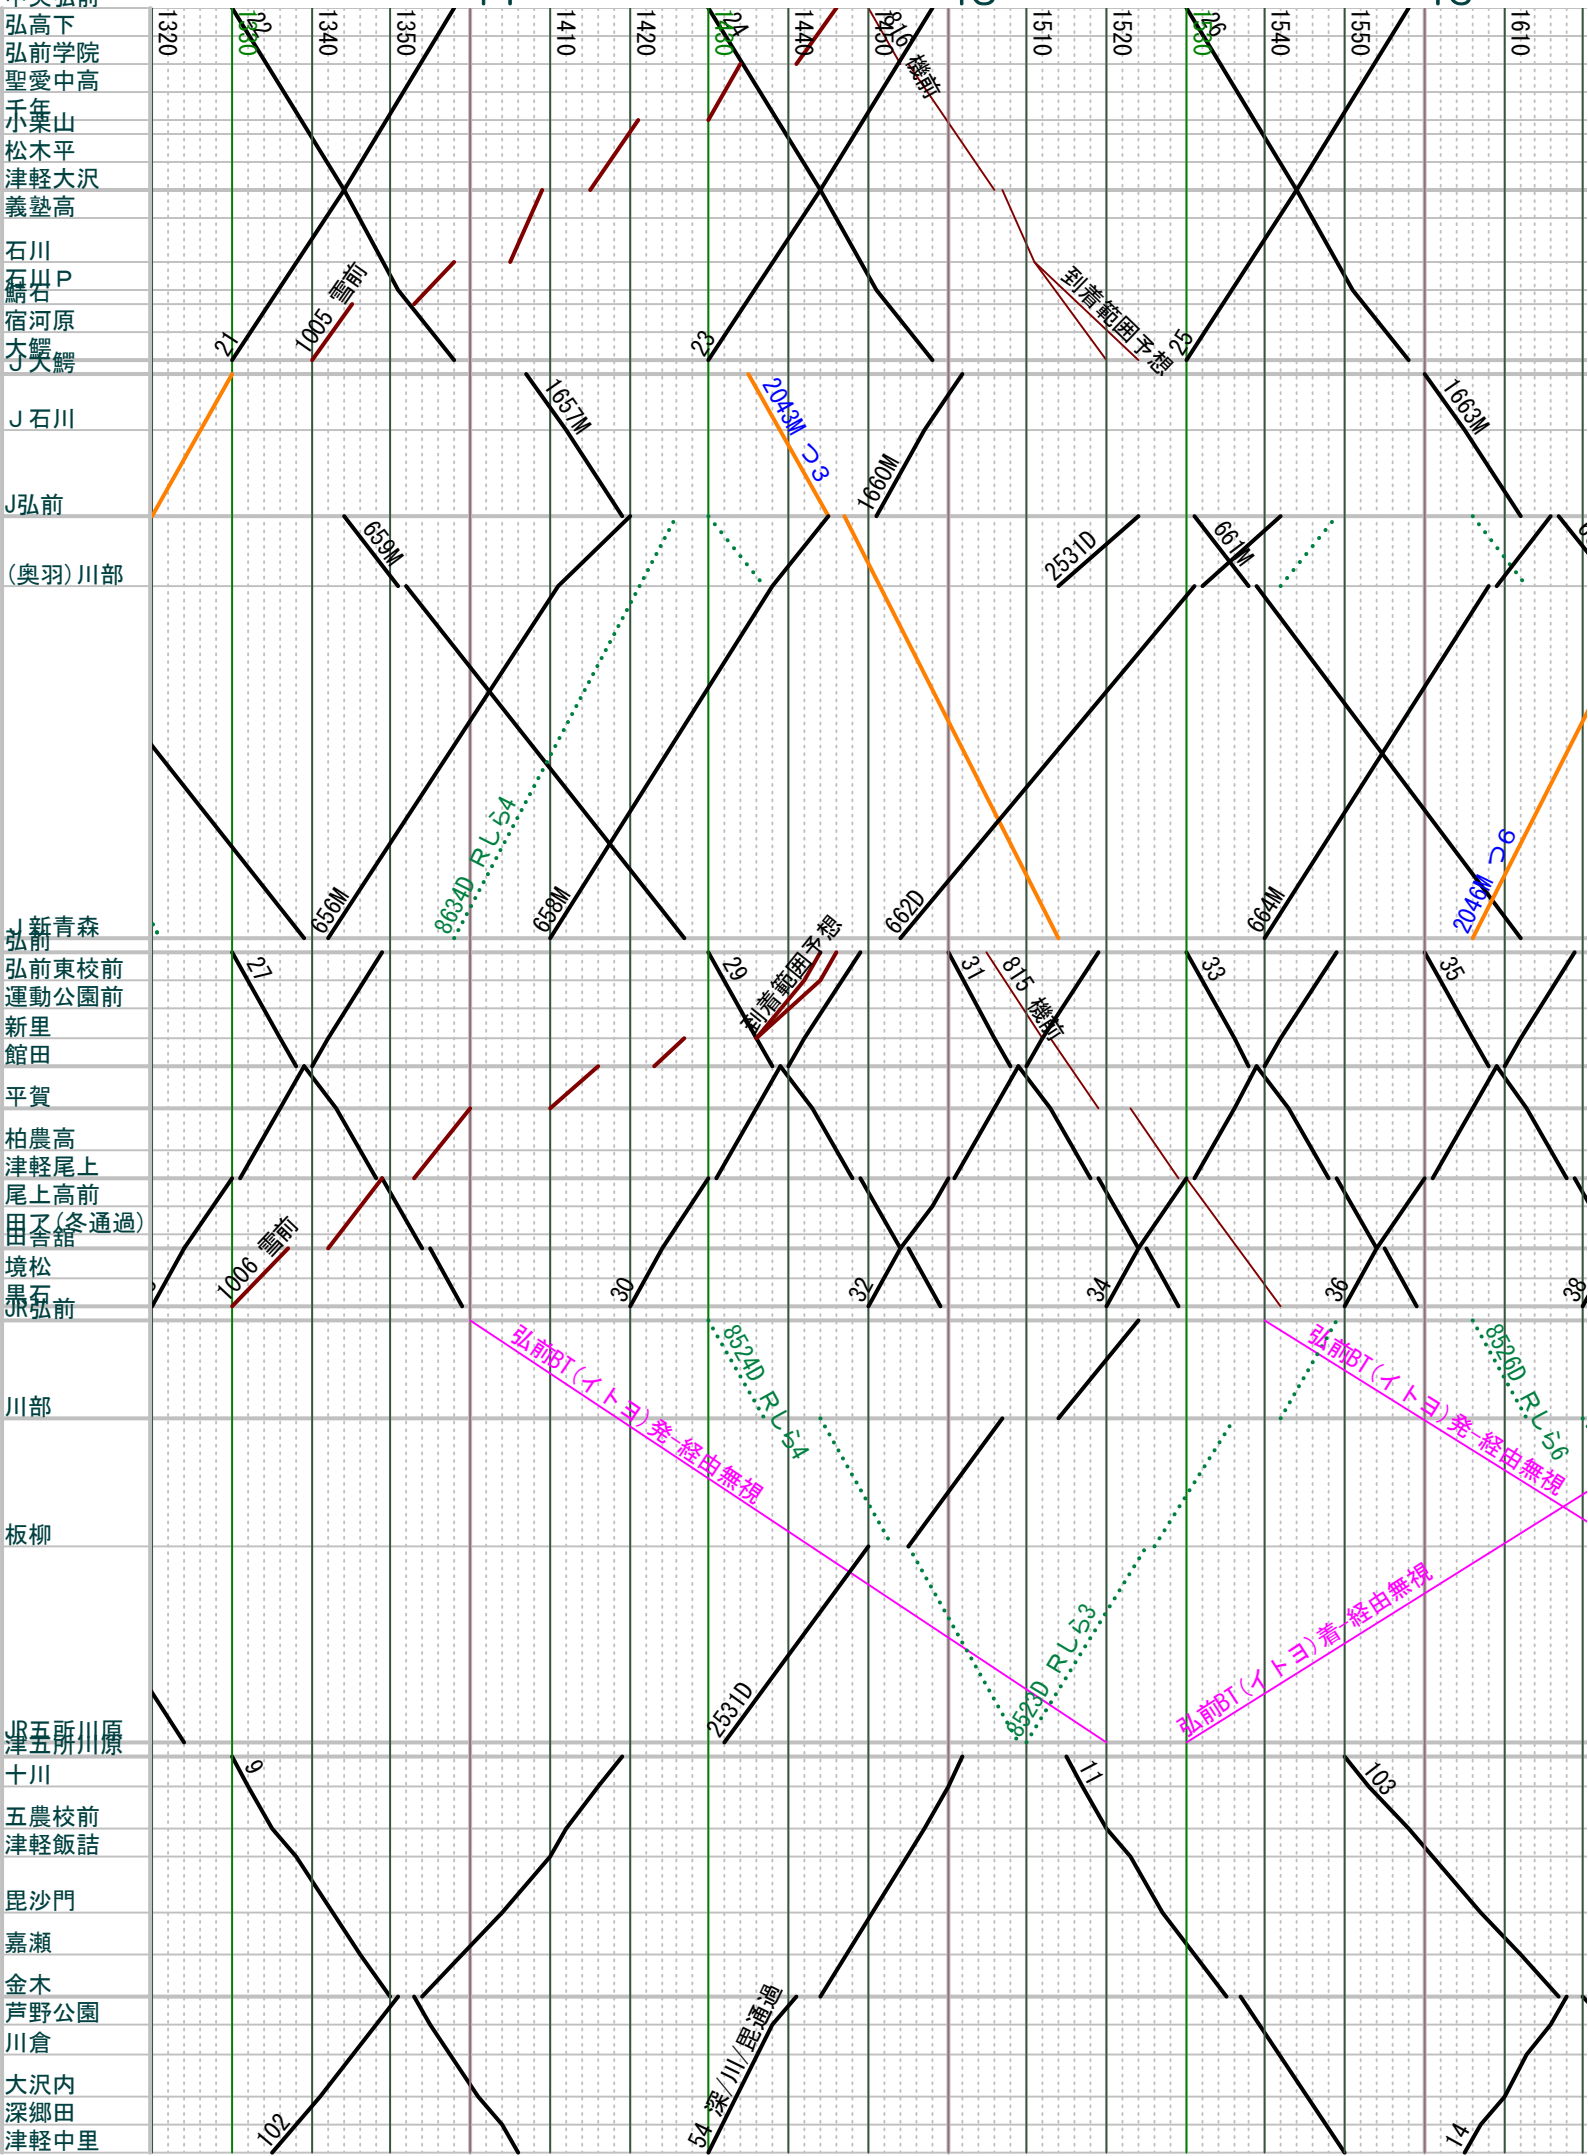

弘南+津軽, JR2018.04.20現在。各社時刻確認使用のこと その1

弘南+津軽, JR2018.04.20現在。各社時刻確認使用のこと その2

弘南+津軽, JR2018.04.20現在。各社時刻確認使用のこと その4

弘南+津軽, JR2018.04.20現在。各社時刻確認使用のこと その5

弘南+津軽, JR2018.04.20現在。各社時刻確認使用のこと その6

弘南+津軽, JR2018.04.20現在。各社時刻確認使用のこと その7