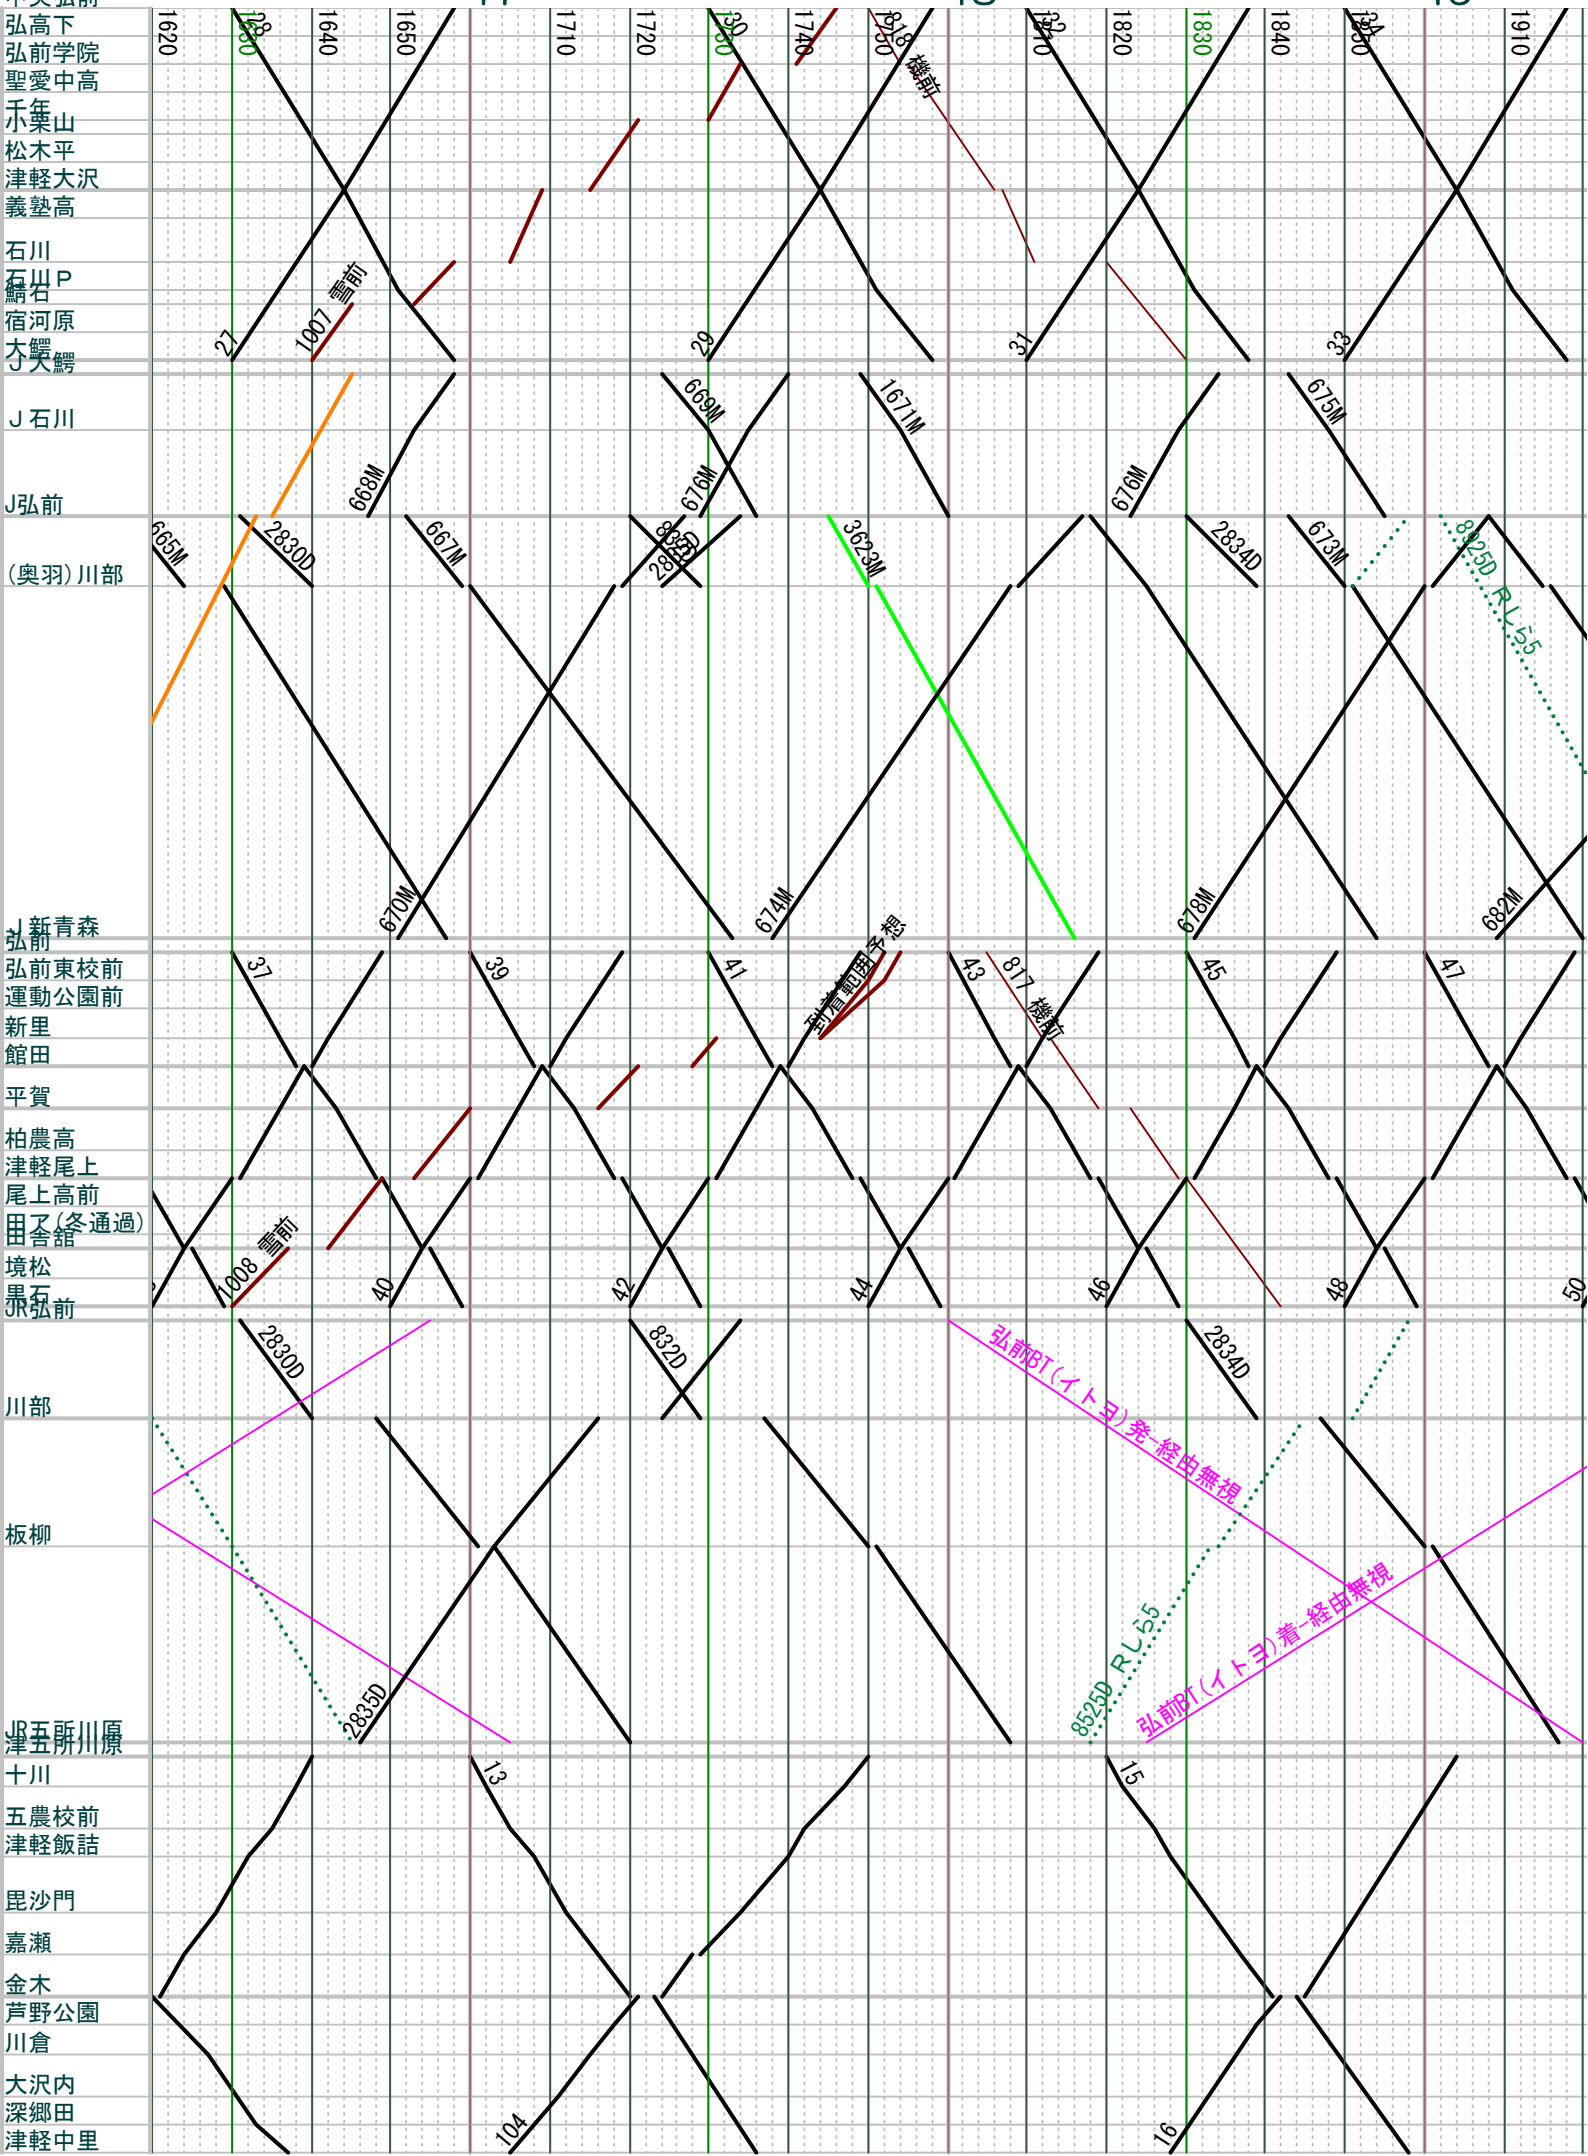

弘南+津軽, JR2018.04.20現在。各社時刻確認使用のこと その1

弘南+津軽, JR2018.04.20現在。各社時刻確認使用のこと その2

弘南+津軽, JR2018.04.20現在。各社時刻確認使用のこと その4

弘南+津軽, JR2018.04.20現在。各社時刻確認使用のこと その5

弘南+津軽, JR2018.04.20現在。各社時刻確認使用のこと その6

弘南+津軽, JR2018.04.20現在。各社時刻確認使用のこと その7