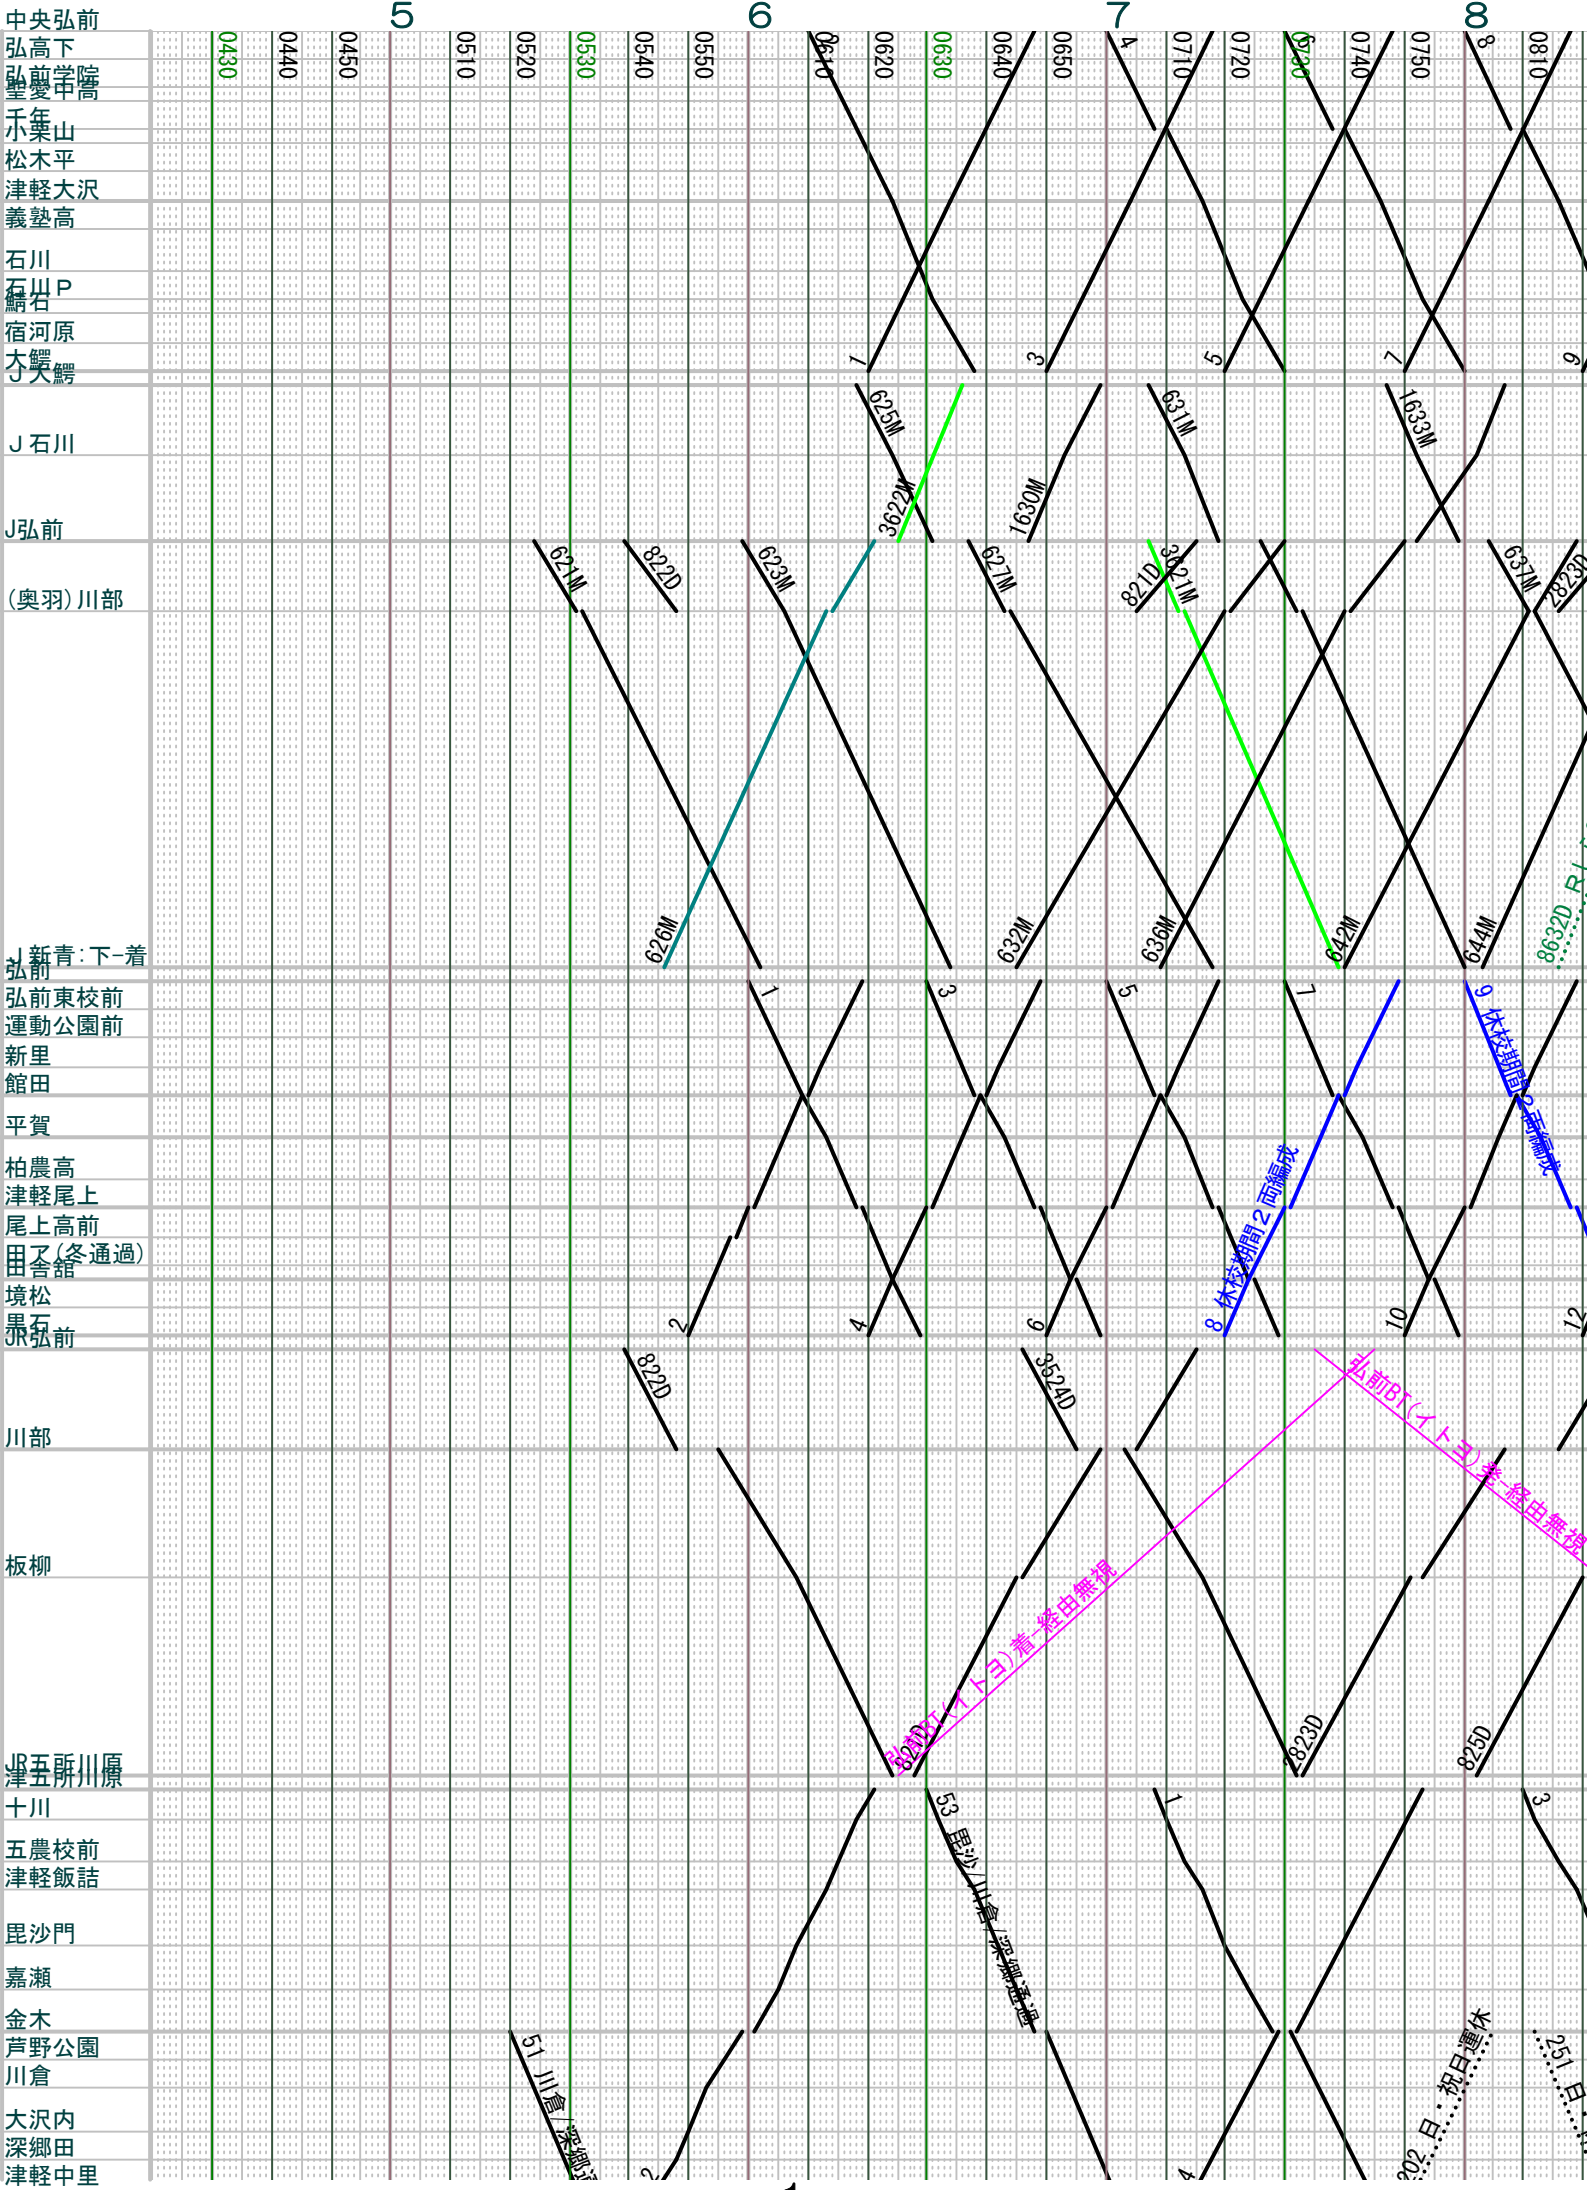

弘南+津軽2017.07.20現在。最新時刻確認使用のこと その1

弘南+津軽2017.07.07現在。最新時刻確認使用のこと その2

弘南+津軽2017.07.20現在。最新時刻確認使用のこと その3

弘南+津軽2017.07.07.現在。最新時刻確認使用のこと その5