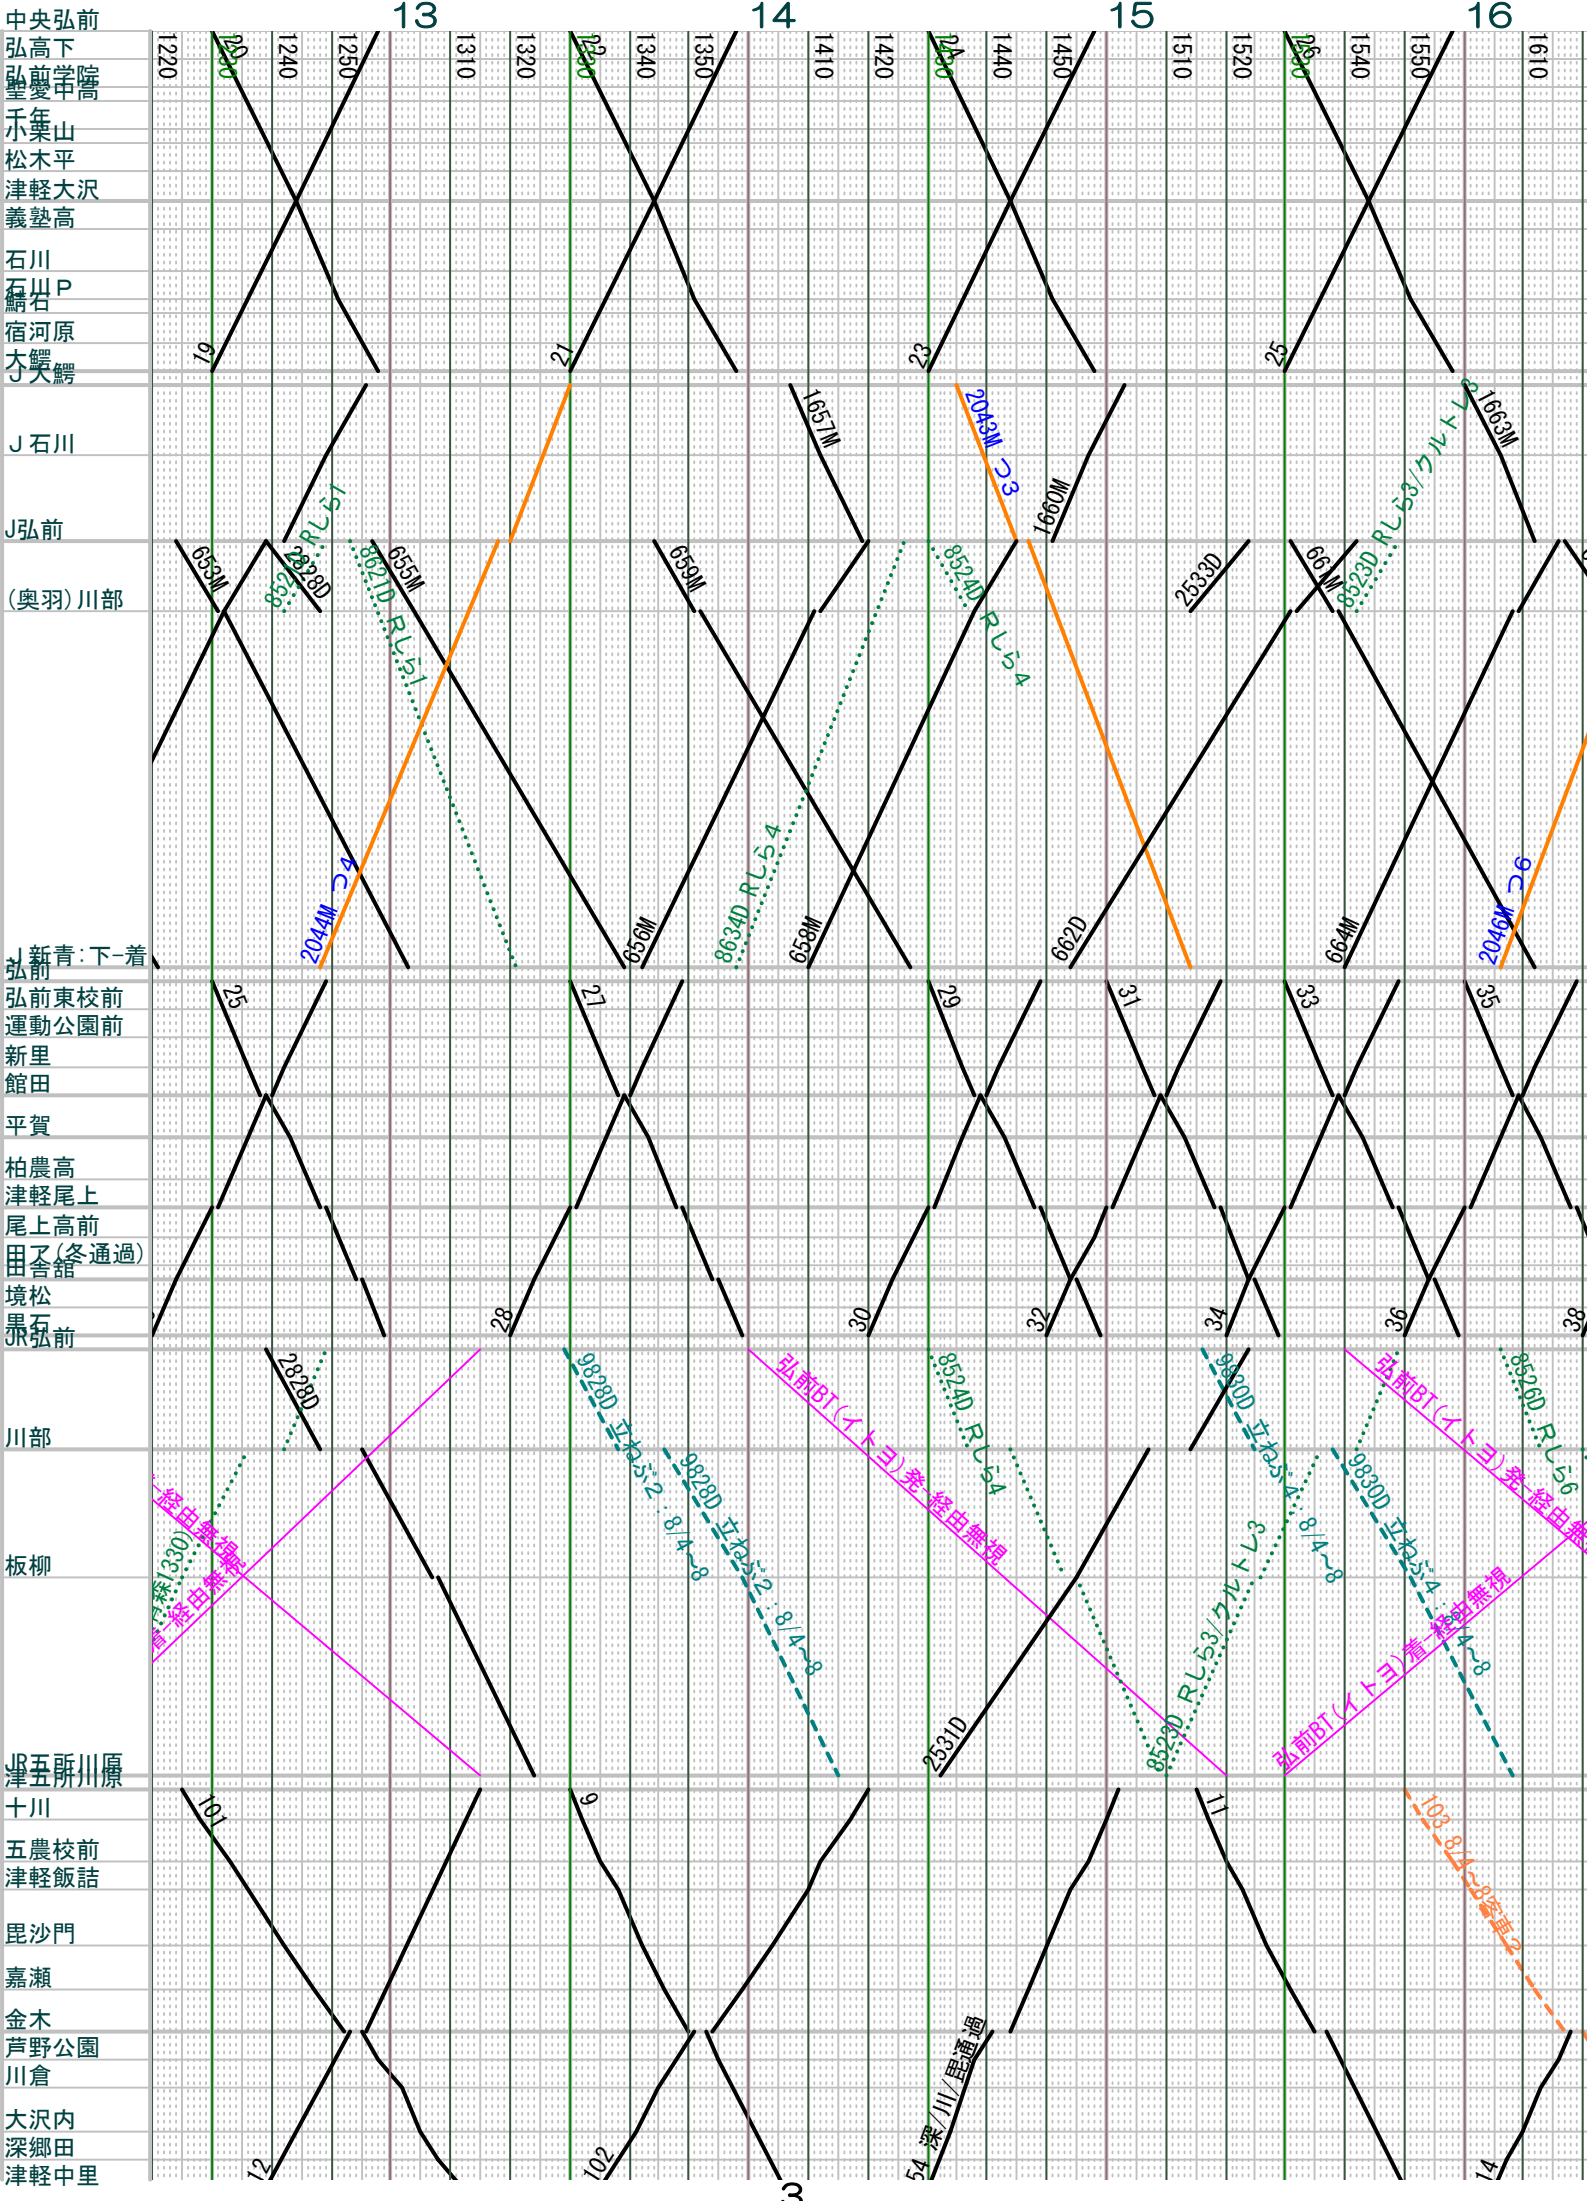

弘南+津軽2017.07.20現在。最新時刻確認使用のこと その1

弘南+津軽2017.07.07現在。最新時刻確認使用のこと その2

弘南+津軽2017.07.20現在。最新時刻確認使用のこと その3

弘南+津軽2017.07.07.現在。最新時刻確認使用のこと その5