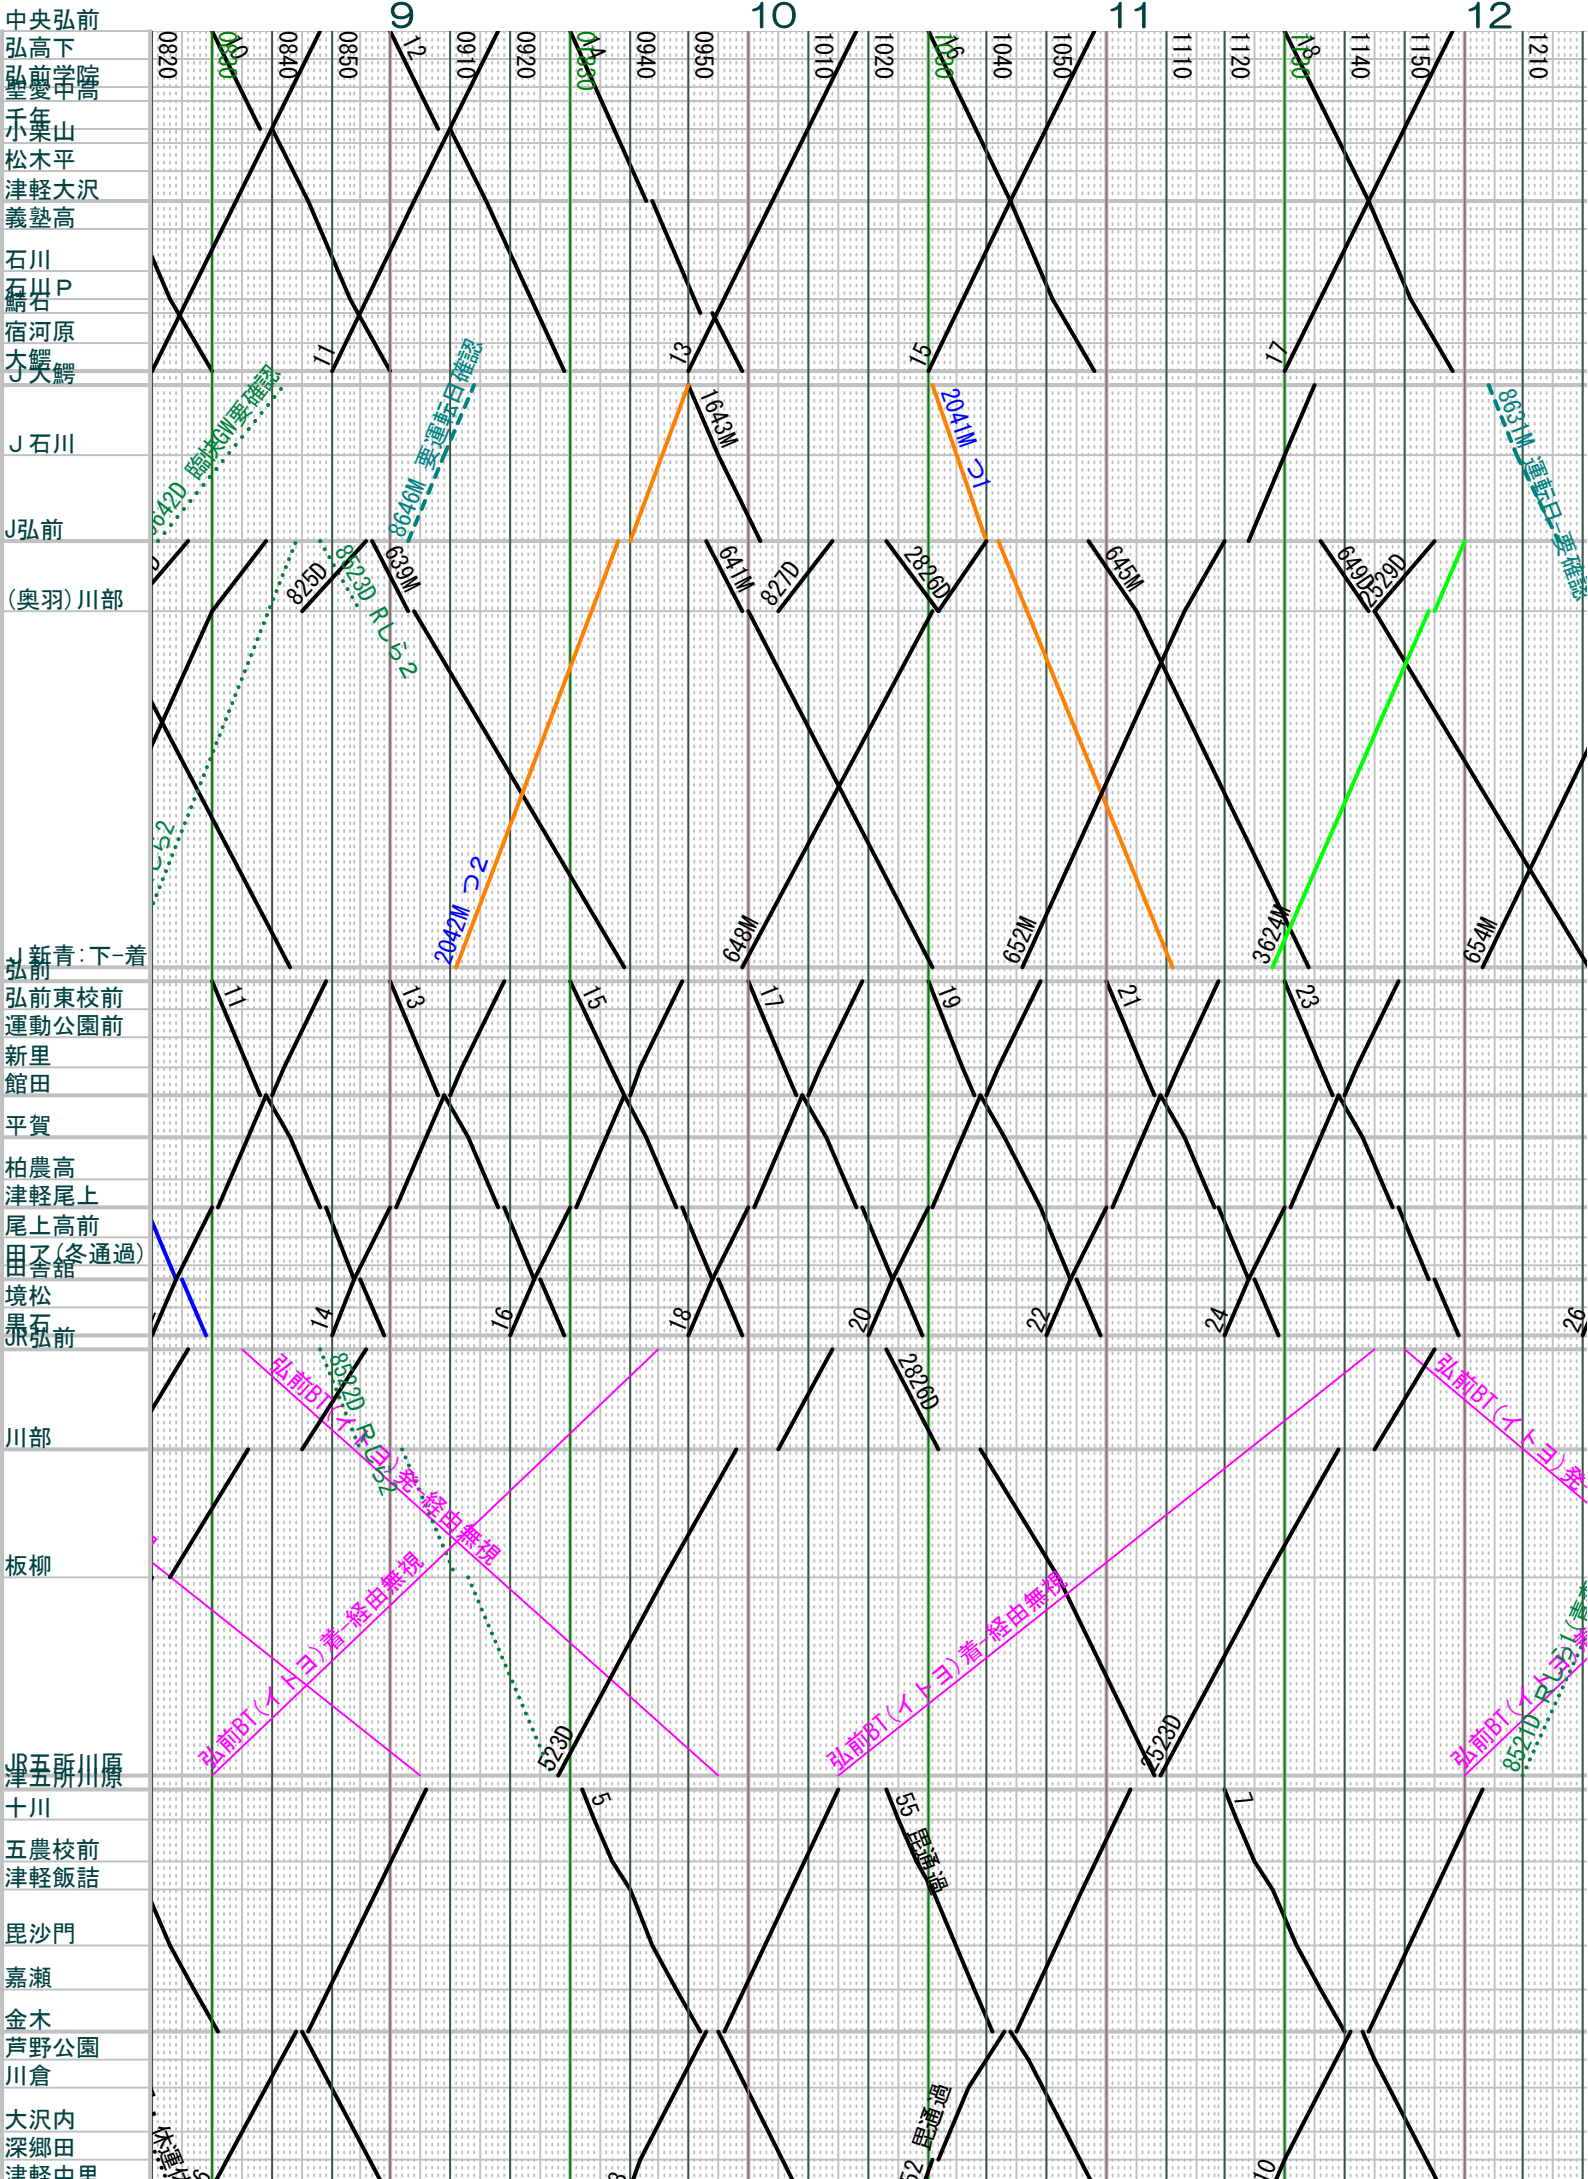

弘南+津軽2017.07.20現在。最新時刻確認使用のこと その1

弘南+津軽2017.07.07現在。最新時刻確認使用のこと その2

弘南+津軽2017.07.20現在。最新時刻確認使用のこと その3

弘南+津軽2017.07.07.現在。最新時刻確認使用のこと その5