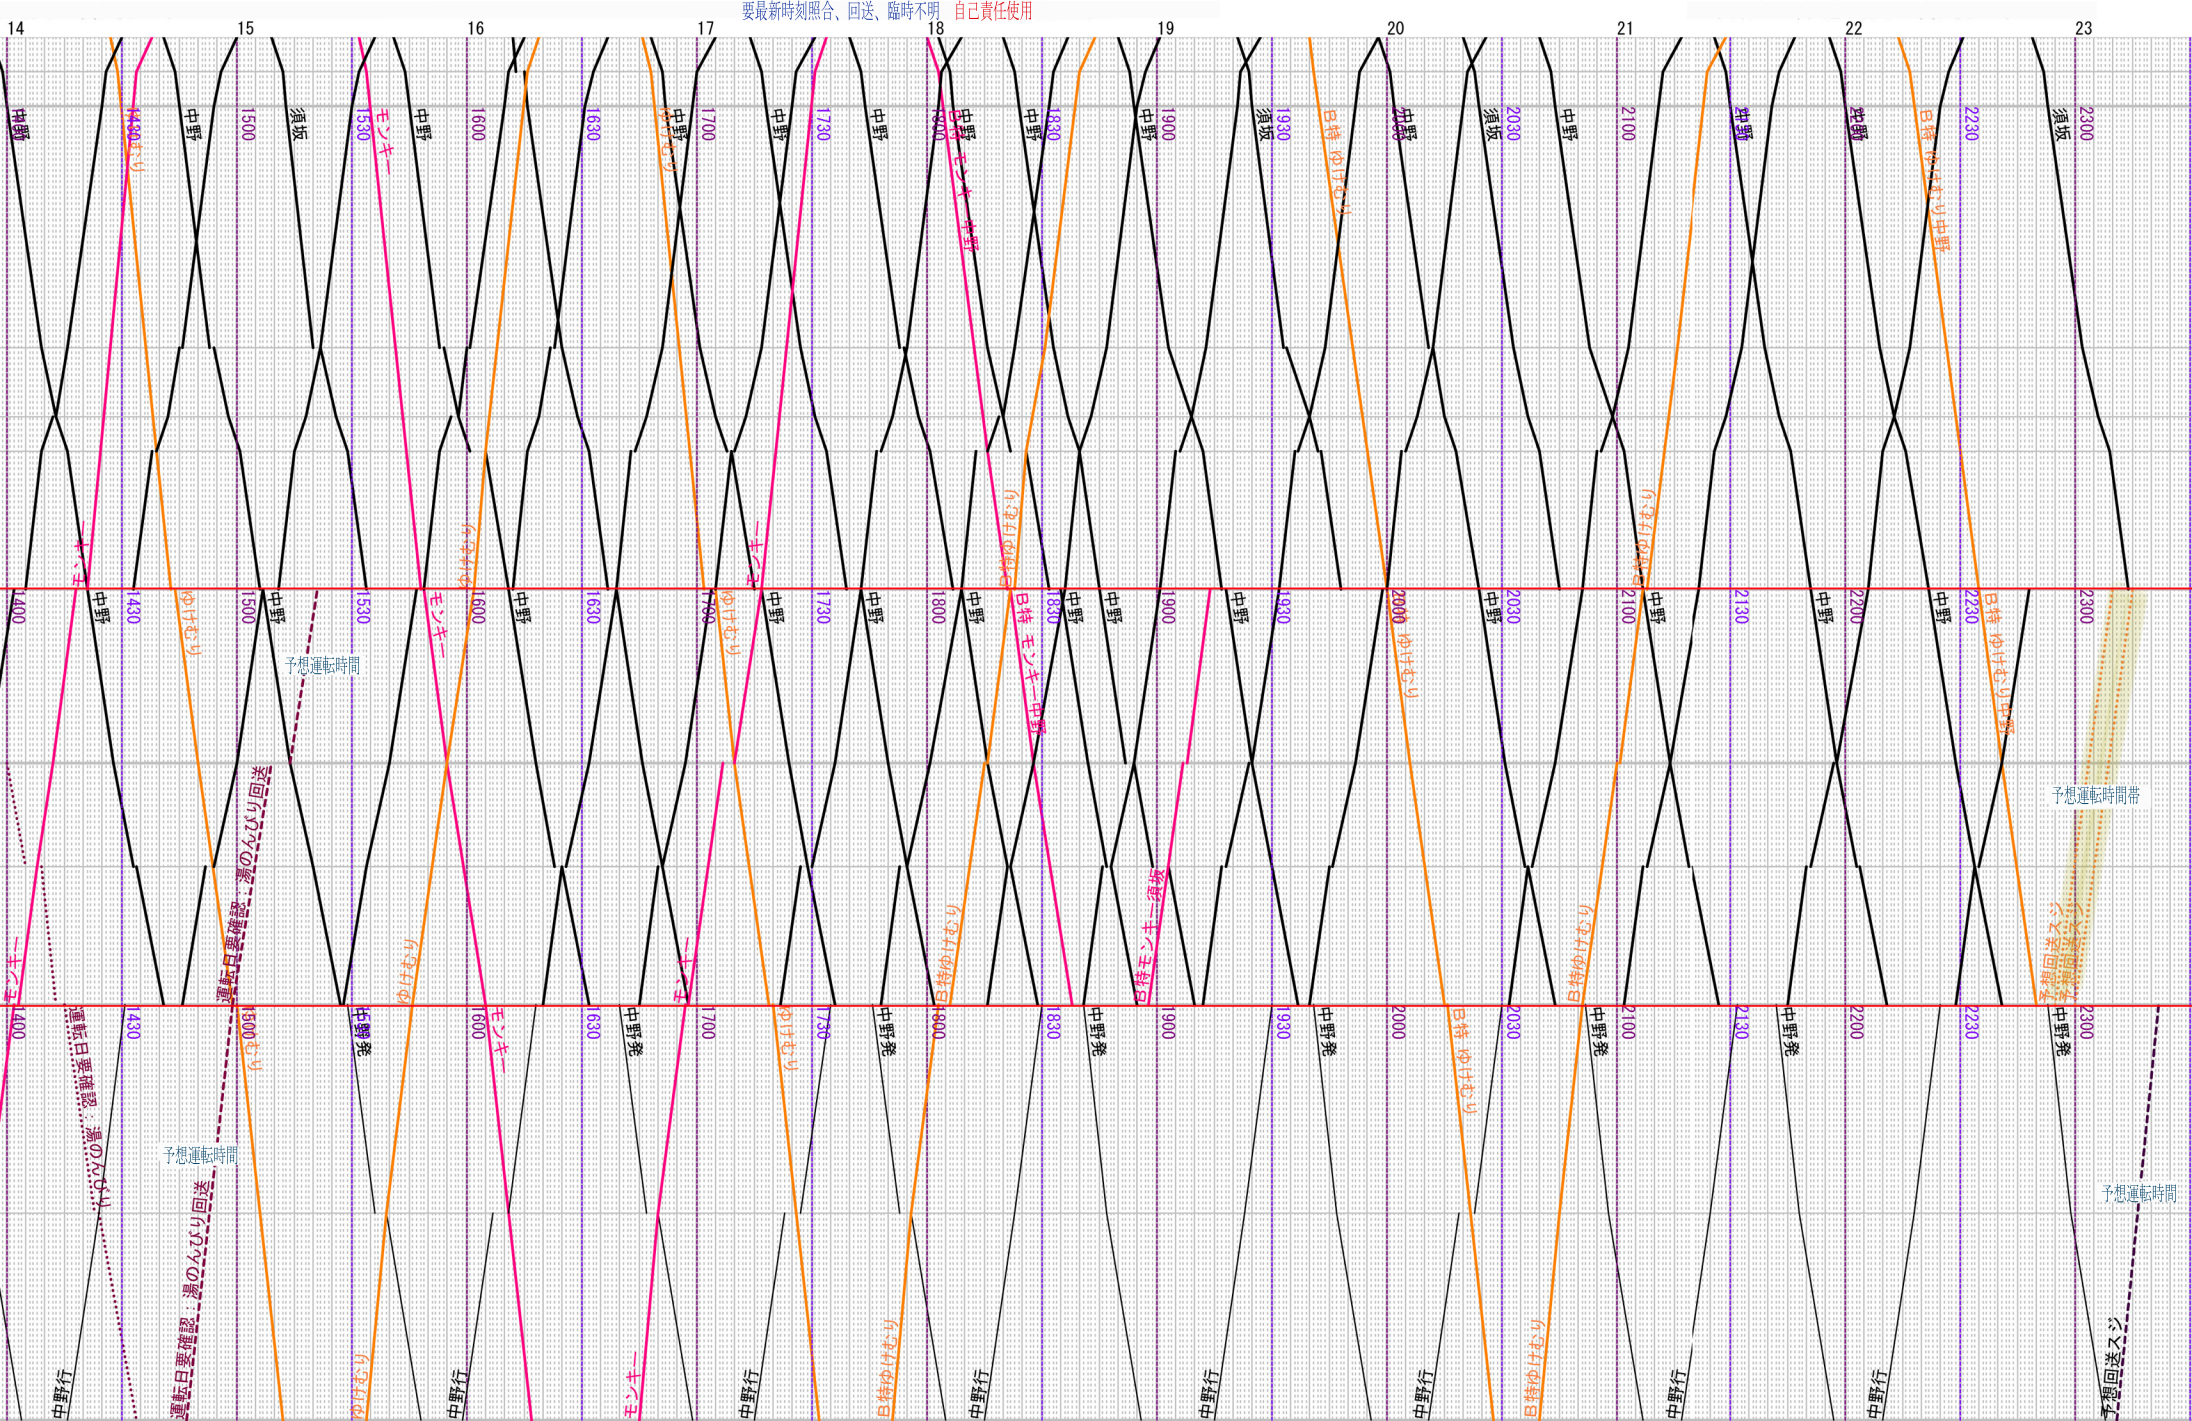

予備スジ
信州中野05:55発の送込
としてだが、前日に送込
済かも

回送を測：前晩か此の夜か?

予備電車時間帯
11月の朝... 湯田中直通
10月の朝... 湯田中直通
9月の朝... 湯田中直通
8月の朝... 湯田中直通
7月の朝... 湯田中直通
6月の朝... 湯田中直通

週末の日... 湯田中直通

平日の朝... 湯田中直通

平日の朝... 湯田中直通

平日の朝... 湯田中直通

平日の朝... 湯田中直通

平日の朝... 湯田中直通

平日の朝... 湯田中直通

予定回送

予定運転時間

予定回送

予定運転時間