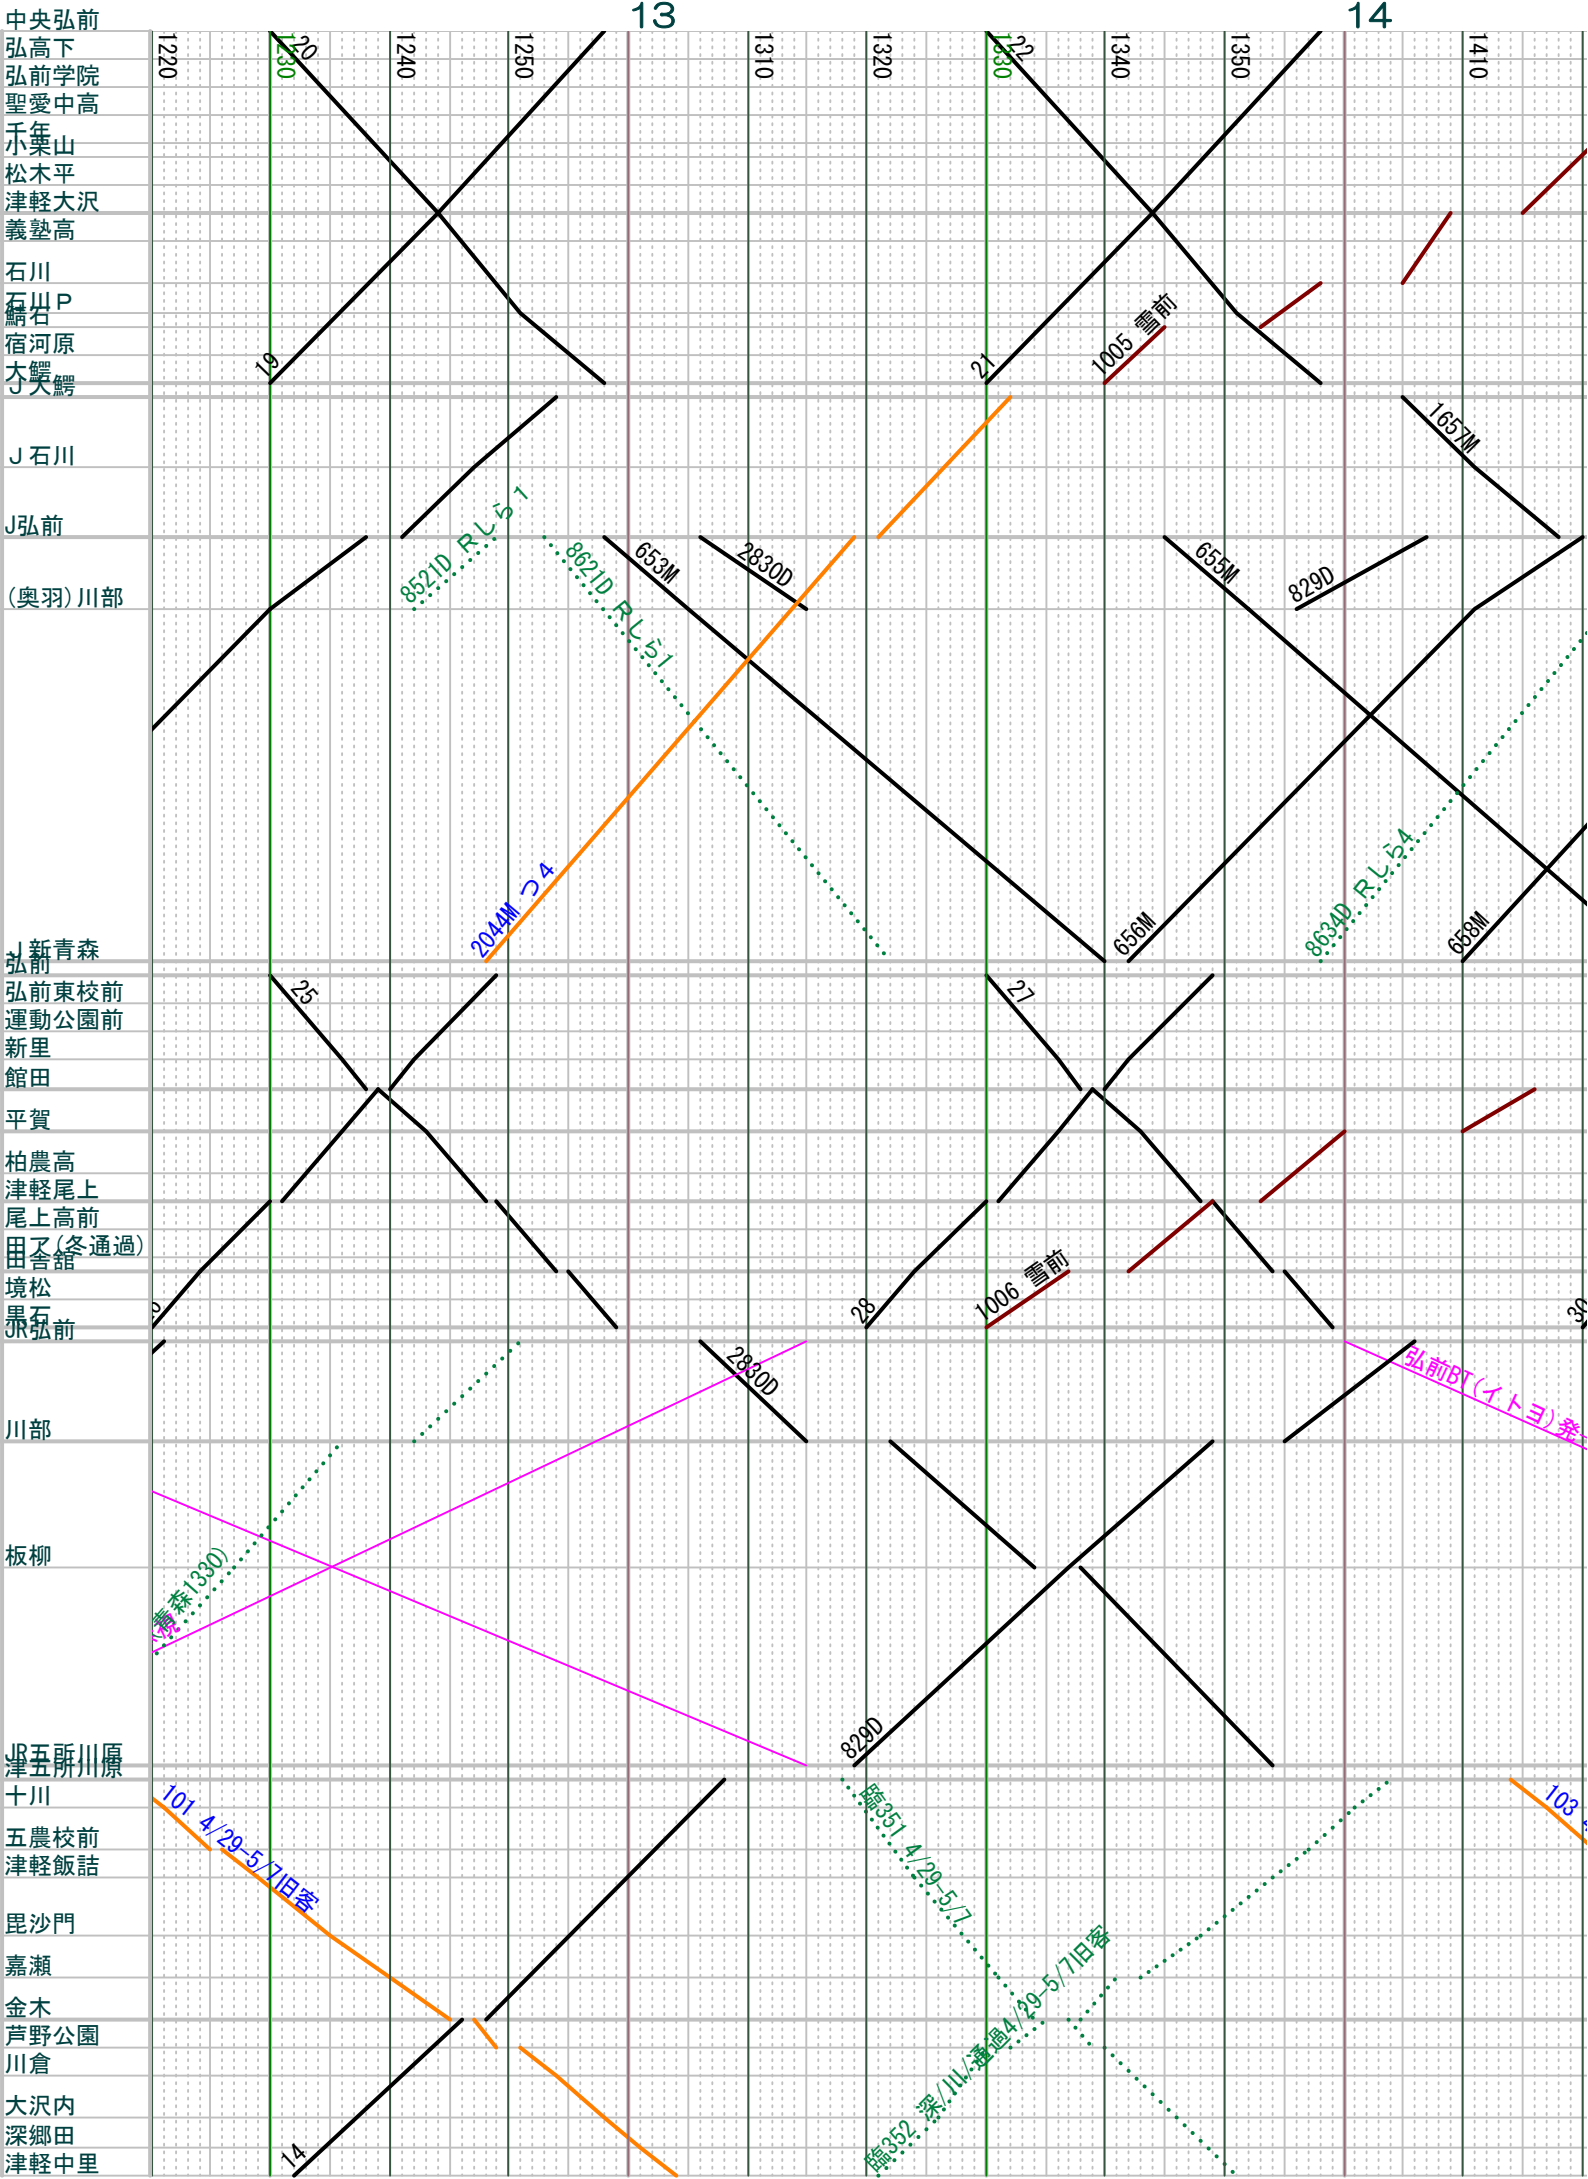

弘南+津軽2017.04.20現在。各社時刻確認使用のこと その1

弘南+津軽2017.04.現在。各社時刻確認使用のことその2

202日...祝日運休...
251日...休...

弘南+津軽2017.04.20現在。各社時刻確認使用のことその3

弘南+津軽2017.04.20現在。各社時刻確認使用のことその4

弘南+津軽2017.04.29現在。各社時刻確認使用のこと その5

弘南+津軽2017.04.20現在。各社時刻確認使用のことその6

弘南+津軽2017.04.20現在。各社時刻確認使用のことその7

弘南+津軽2017.04.20現在。各社時刻確認使用のことその8

弘南+津軽2017.04.20現在。各社時刻確認使用のことその10

	020	030	040	1	2
中央弘前					
弘高下					
弘前学院					
聖愛中高					
禾葉山					
松木平					
津軽大沢					
義塾高					
石川					
石川P					
鯖石					
宿河原					
大鰐					
J石川					
J弘前					
(奥羽)川部					
弘新青森					
弘前					
弘前東校前					
運動公園前					
新里					
館田					
平賀					
柏農高					
津軽尾上					
尾上高前					
田舎館(冬通過)					
境松					
泉弘前					
川部					
板柳					
津五所川原					
十川					
五農校前					
津軽飯詰					
毘沙門					
嘉瀬					
金木					
芦野公園					
川倉					
大沢内					
深郷田					
津軽中里					