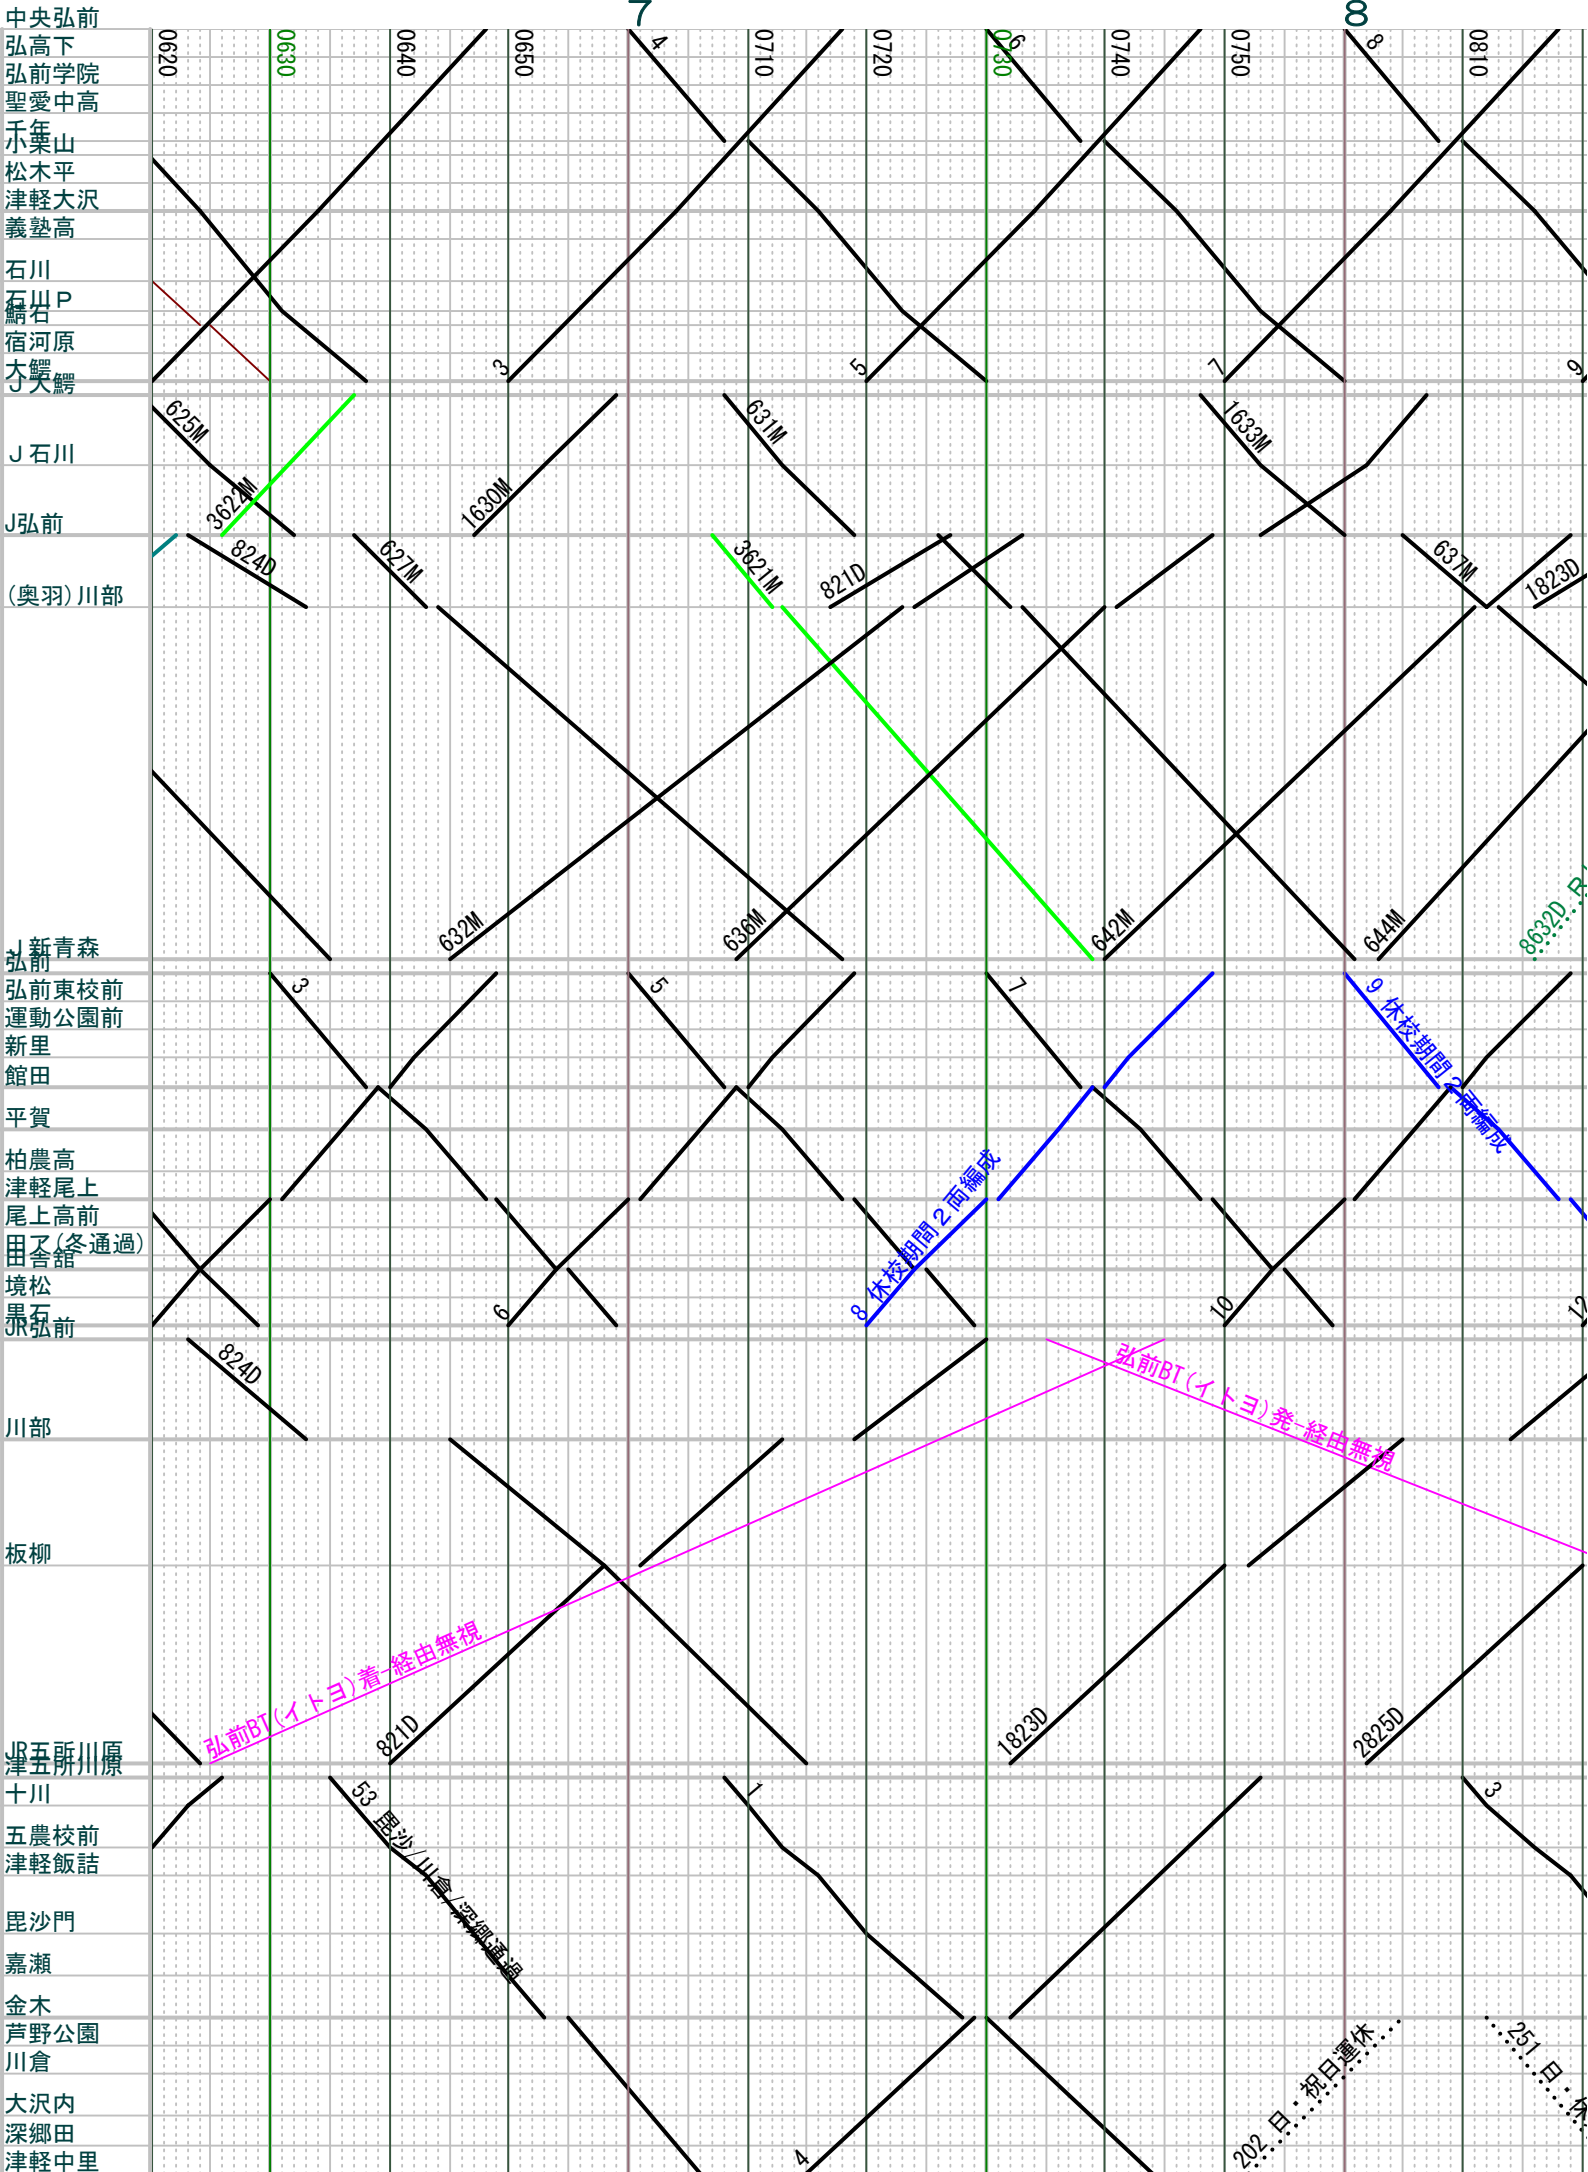

弘南+津軽2017.04.20現在。各社時刻確認使用のこと その1

弘南+津軽2017.04.現在。各社時刻確認使用のことその2

202日...祝日運休...
251日...休...

弘南+津軽2017.04.20現在。各社時刻確認使用のことその3

弘南+津軽2017.04.20現在。各社時刻確認使用のことその4

弘南+津軽2017.04.29現在。各社時刻確認使用のこと その5

弘南+津軽2017.04.20現在。各社時刻確認使用のことその6

弘南+津軽2017.04.20現在。各社時刻確認使用のことその7

弘南+津軽2017.04.20現在。各社時刻確認使用のことその8

弘南+津軽2017.04.20現在。各社時刻確認使用のことその10

	020	030	040	1	2
中央弘前					
弘高下					
弘前学院					
聖愛中高					
禾葉山					
松木平					
津軽大沢					
義塾高					
石川					
石川P					
鯖石					
宿河原					
大鰐					
J石川					
J弘前					
(奥羽)川部					
弘新青森					
弘前					
弘前東校前					
運動公園前					
新里					
館田					
平賀					
柏農高					
津軽尾上					
尾上高前					
田舎館(冬通過)					
境松					
泉弘前					
川部					
板柳					
津五所川原					
十川					
五農校前					
津軽飯詰					
毘沙門					
嘉瀬					
金木					
芦野公園					
川倉					
大沢内					
深郷田					
津軽中里					