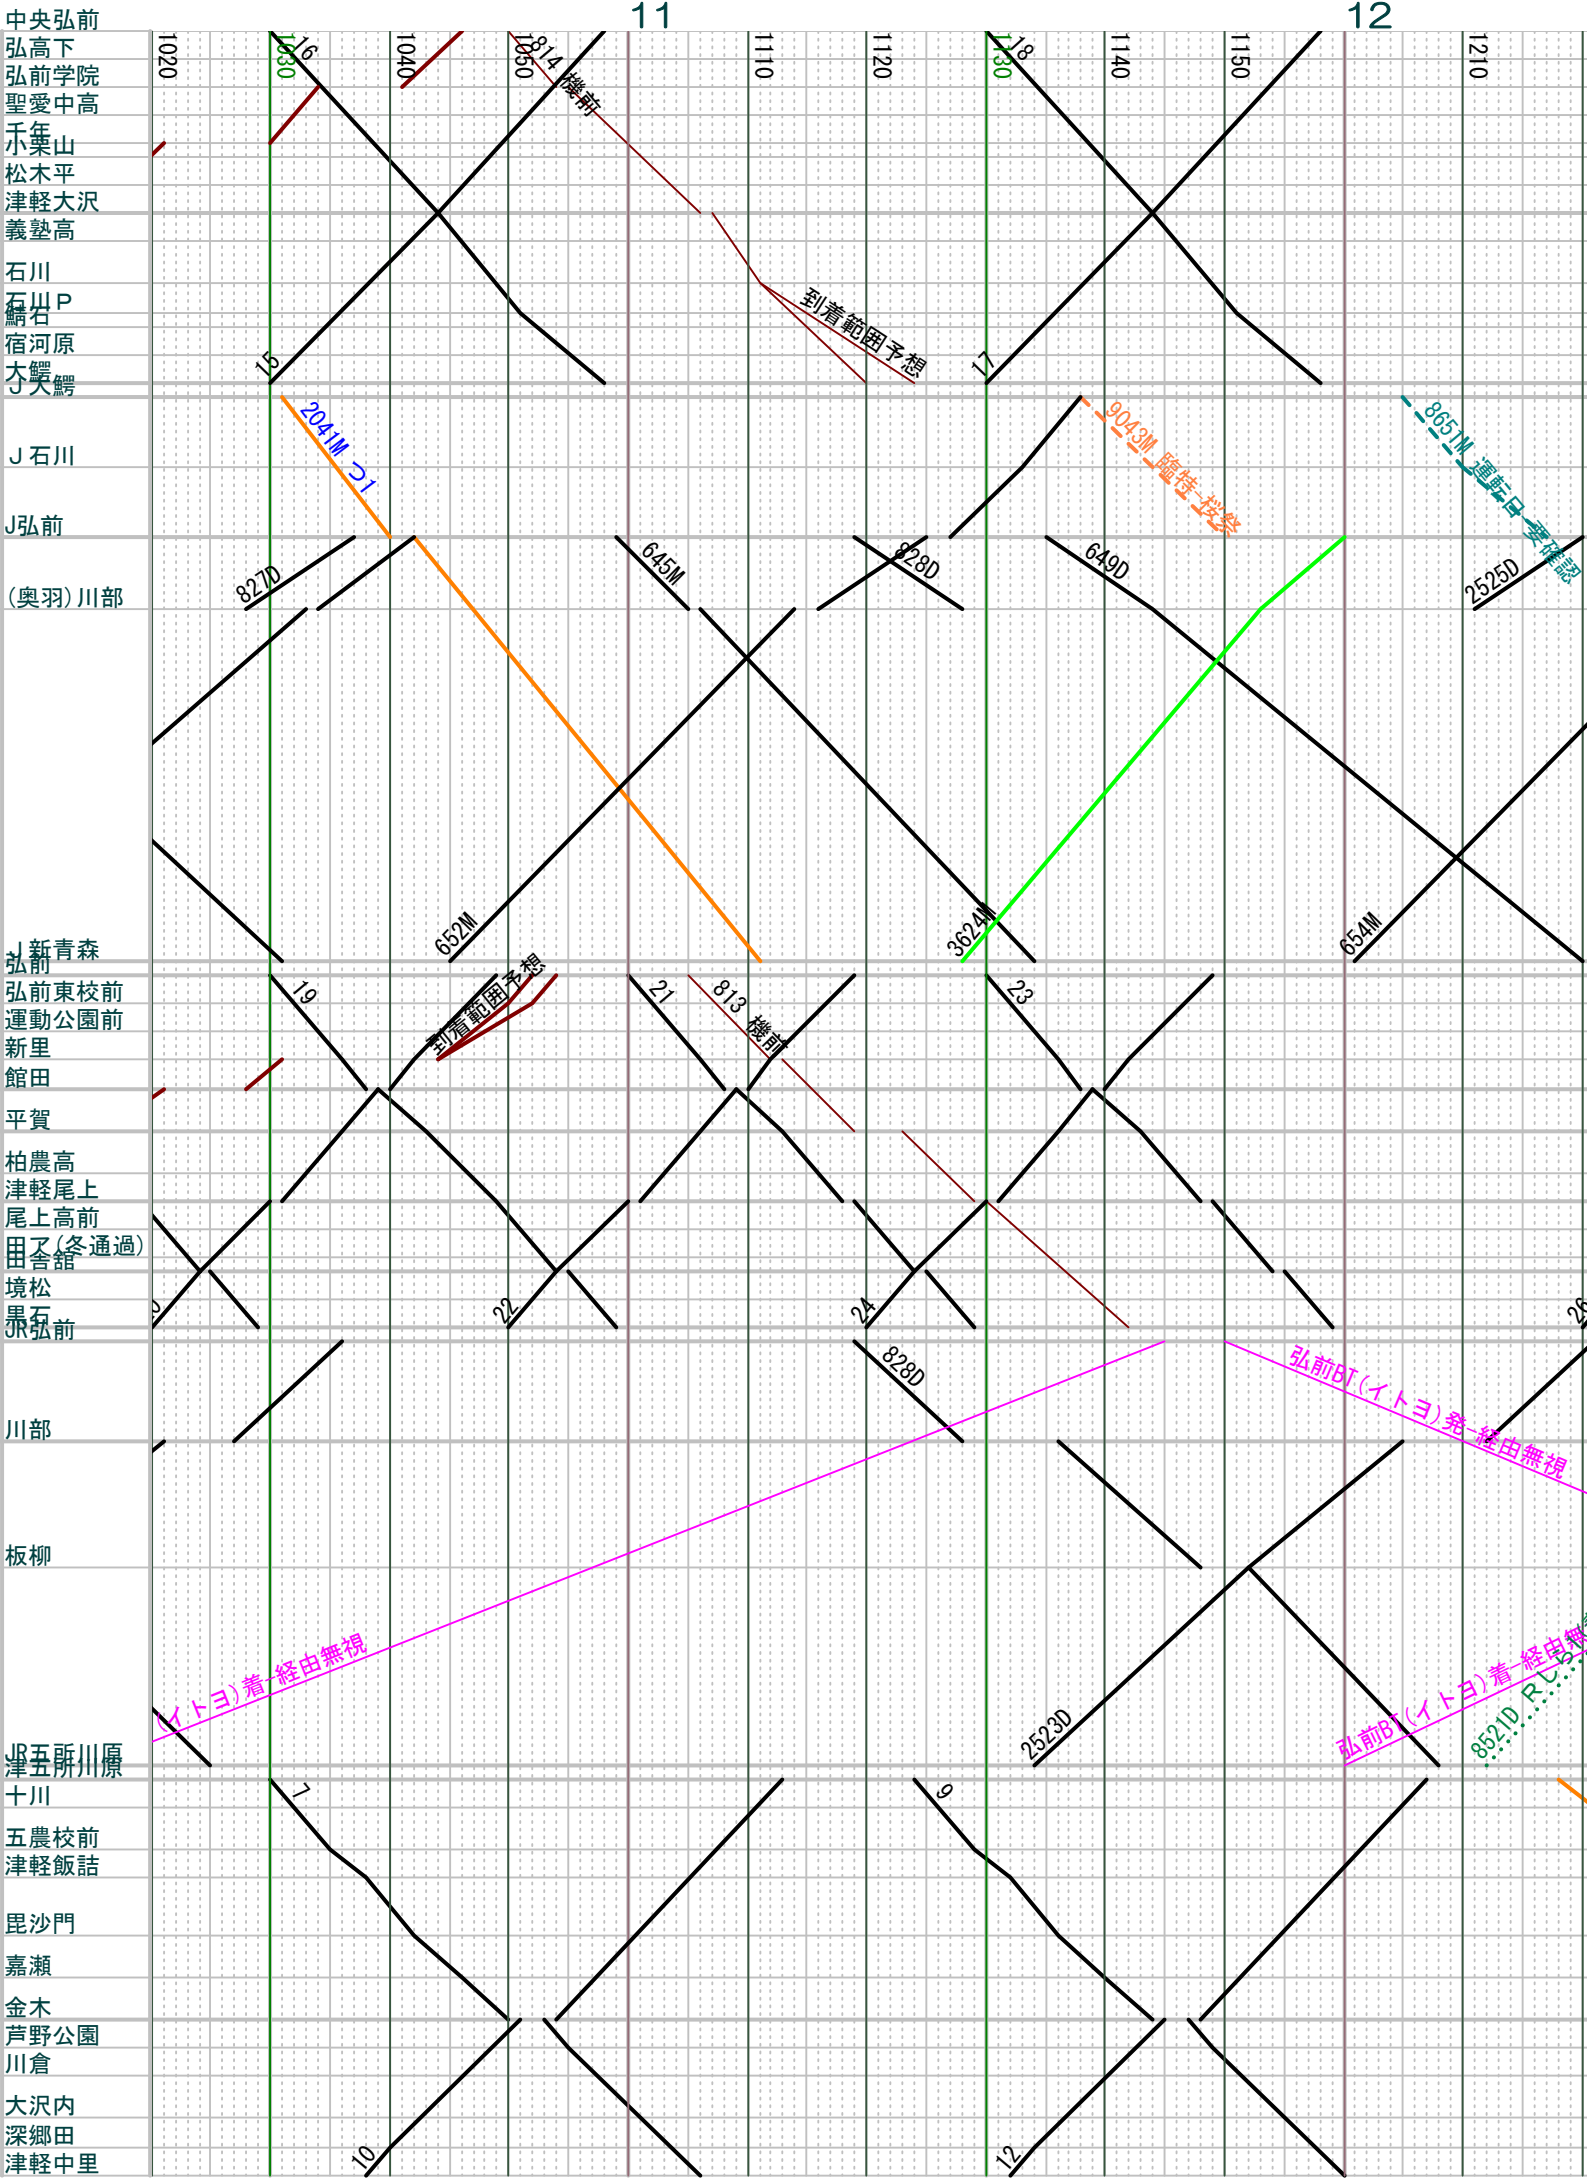

弘南+津軽2017.04.20現在。各社時刻確認使用のこと その1

弘南+津軽2017.04.現在。各社時刻確認使用のことその2

202日...祝日運休...
251日...休...

弘南+津軽2017.04.20現在。各社時刻確認使用のことその3

弘南+津軽2017.04.20現在。各社時刻確認使用のことその4

弘南+津軽2017.04.29現在。各社時刻確認使用のこと その5

弘南+津軽2017.04.20現在。各社時刻確認使用のことその6

弘南+津軽2017.04.20現在。各社時刻確認使用のことその7

弘南+津軽2017.04.20現在。各社時刻確認使用のことその8

弘南+津軽2017.04.20現在。各社時刻確認使用のことその10

	020	030	040	1	2
中央弘前					
弘高下					
弘前学院					
聖愛中高					
禾葉山					
松木平					
津軽大沢					
義塾高					
石川					
石川P					
鯖石					
宿河原					
大鰐					
J石川					
J弘前					
(奥羽)川部					
弘新青森					
弘前					
弘前東校前					
運動公園前					
新里					
館田					
平賀					
柏農高					
津軽尾上					
尾上高前					
田舎館(冬通過)					
境松					
泉弘前					
川部					
板柳					
津五所川原					
十川					
五農校前					
津軽飯詰					
毘沙門					
嘉瀬					
金木					
芦野公園					
川倉					
大沢内					
深郷田					
津軽中里					