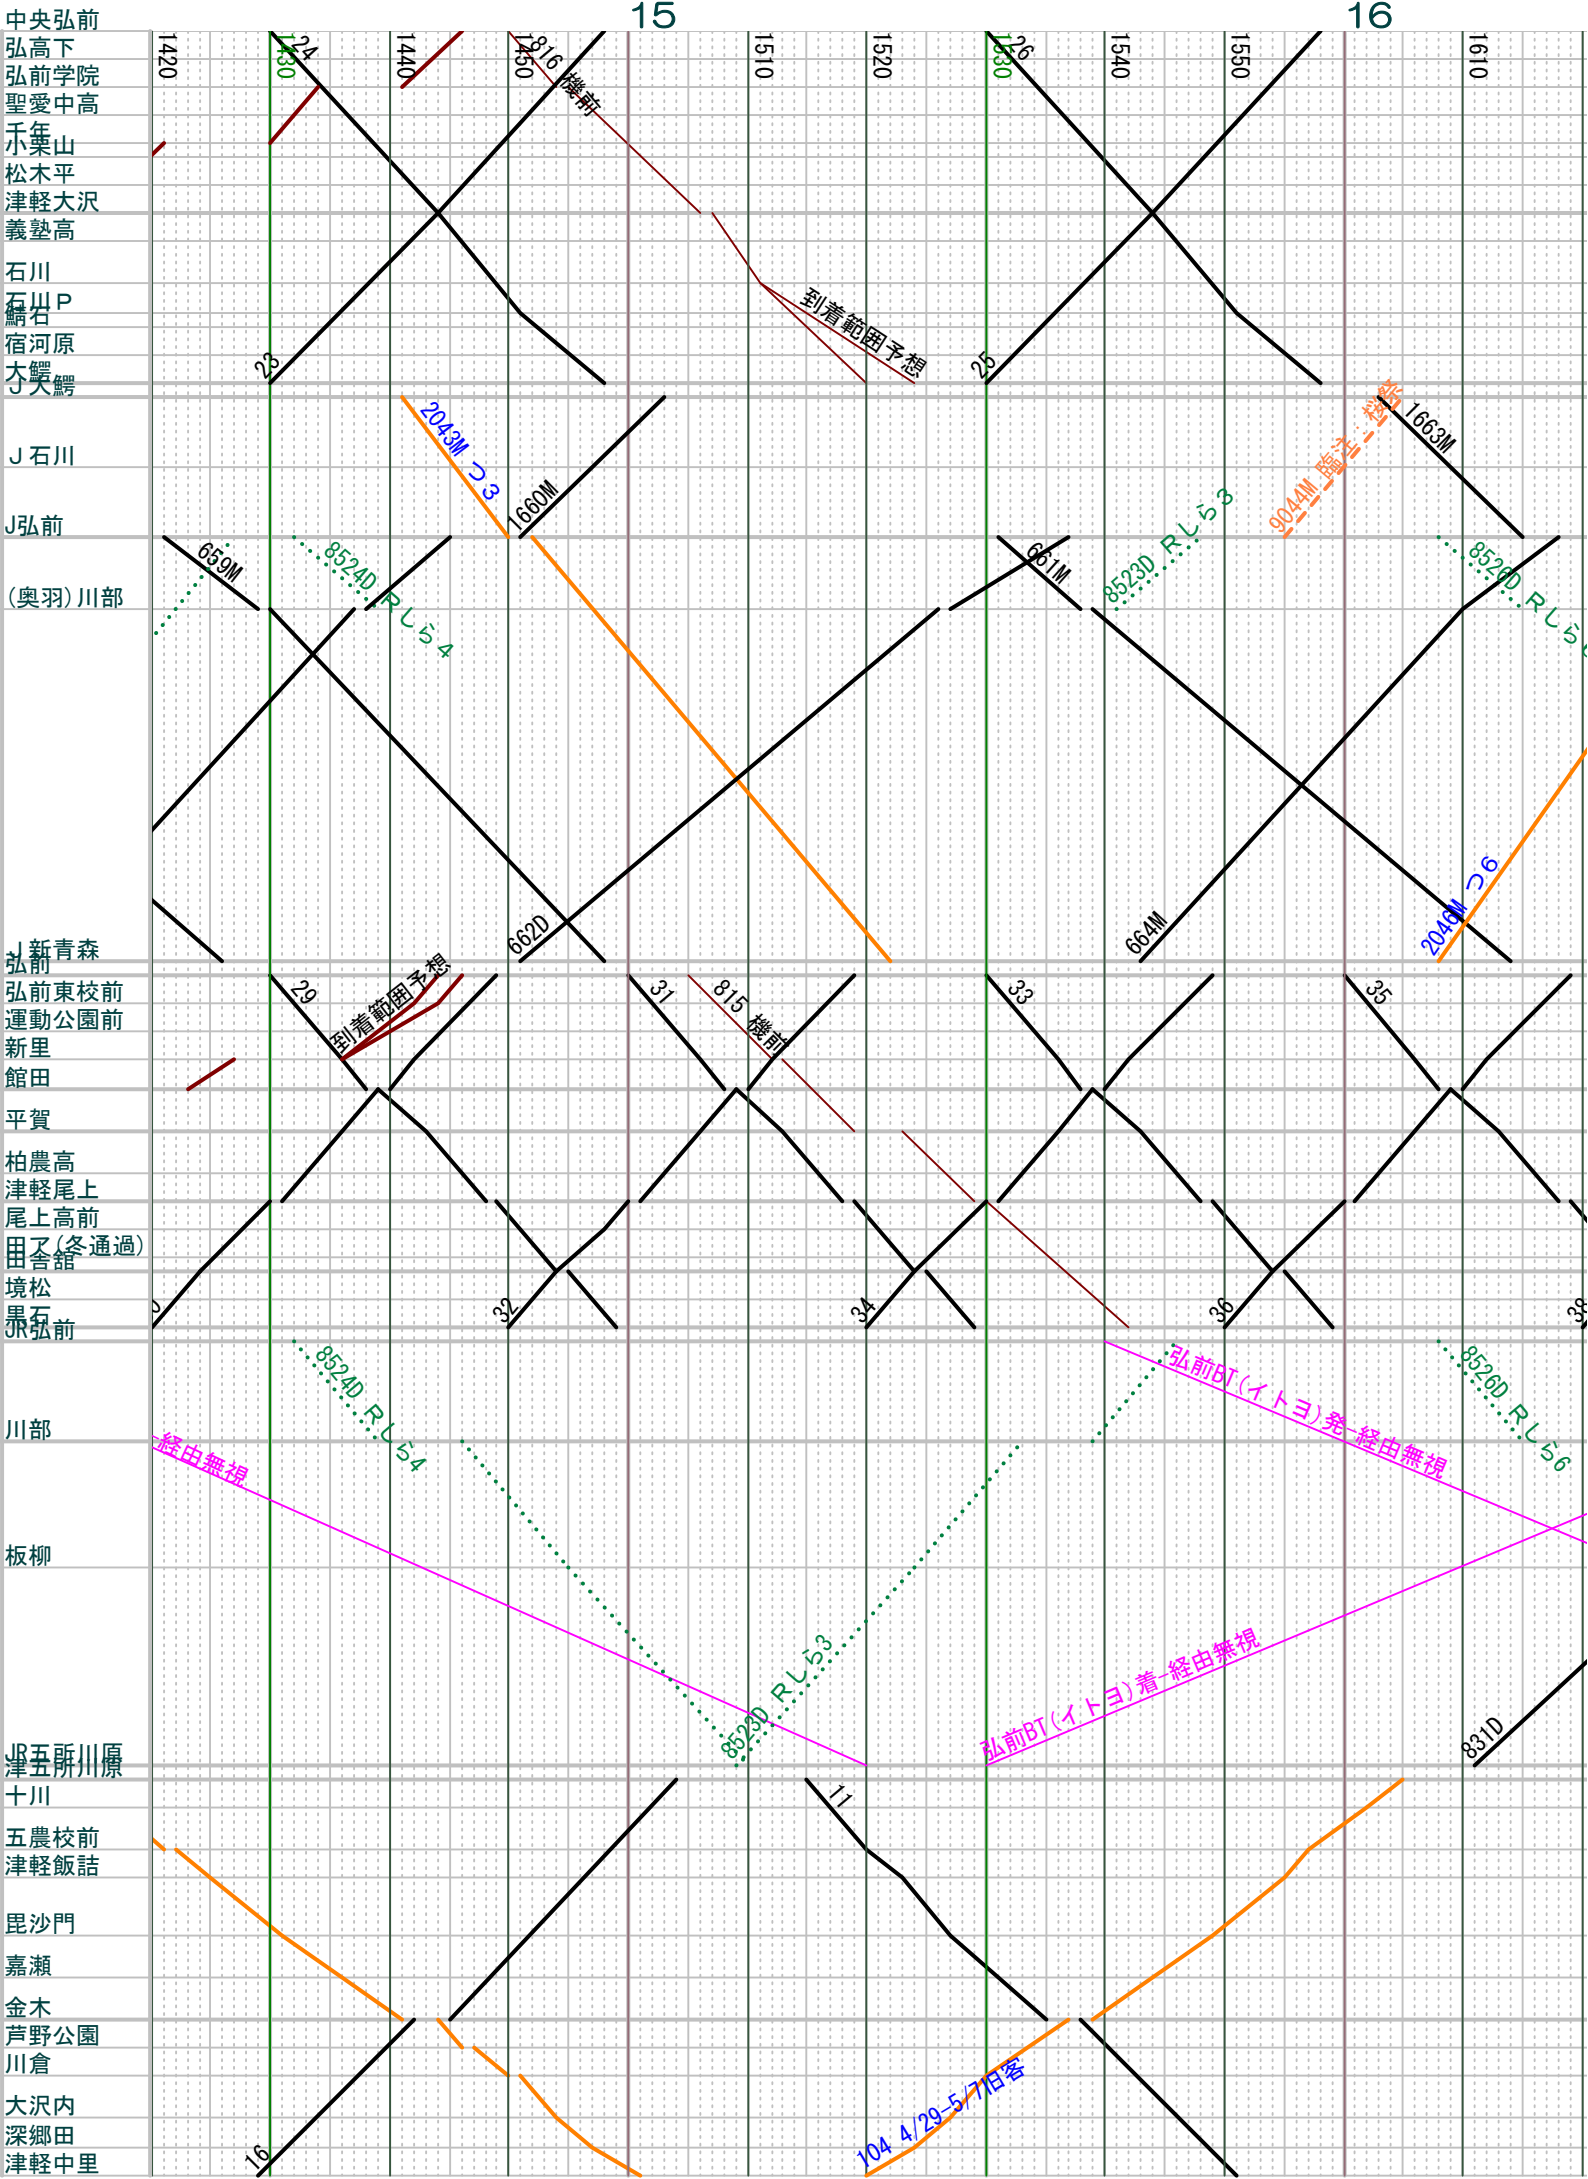

弘南+津軽2017.04.20現在。各社時刻確認使用のこと その1

弘南+津軽2017.04.現在。各社時刻確認使用のことその2

202日...祝日運休...
251日...休...

弘南+津軽2017.04.20現在。各社時刻確認使用のことその3

弘南+津軽2017.04.20現在。各社時刻確認使用のことその4

弘南+津軽2017.04.29現在。各社時刻確認使用のこと その5

弘南+津軽2017.04.20現在。各社時刻確認使用のことその6

弘南+津軽2017.04.20現在。各社時刻確認使用のことその7

弘南+津軽2017.04.20現在。各社時刻確認使用のことその8

弘南+津軽2017.04.20現在。各社時刻確認使用のことその10

	020	030	040	1	2
中央弘前					
弘高下					
弘前学院					
聖愛中高					
禾葉山					
松木平					
津軽大沢					
義塾高					
石川					
石川P					
鯖石					
宿河原					
大鰐					
J石川					
J弘前					
(奥羽)川部					
弘新青森					
弘前					
弘前東校前					
運動公園前					
新里					
館田					
平賀					
柏農高					
津軽尾上					
尾上高前					
田舎館(冬通過)					
境松					
泉弘前					
川部					
板柳					
津五所川原					
十川					
五農校前					
津軽飯詰					
毘沙門					
嘉瀬					
金木					
芦野公園					
川倉					
大沢内					
深郷田					
津軽中里					