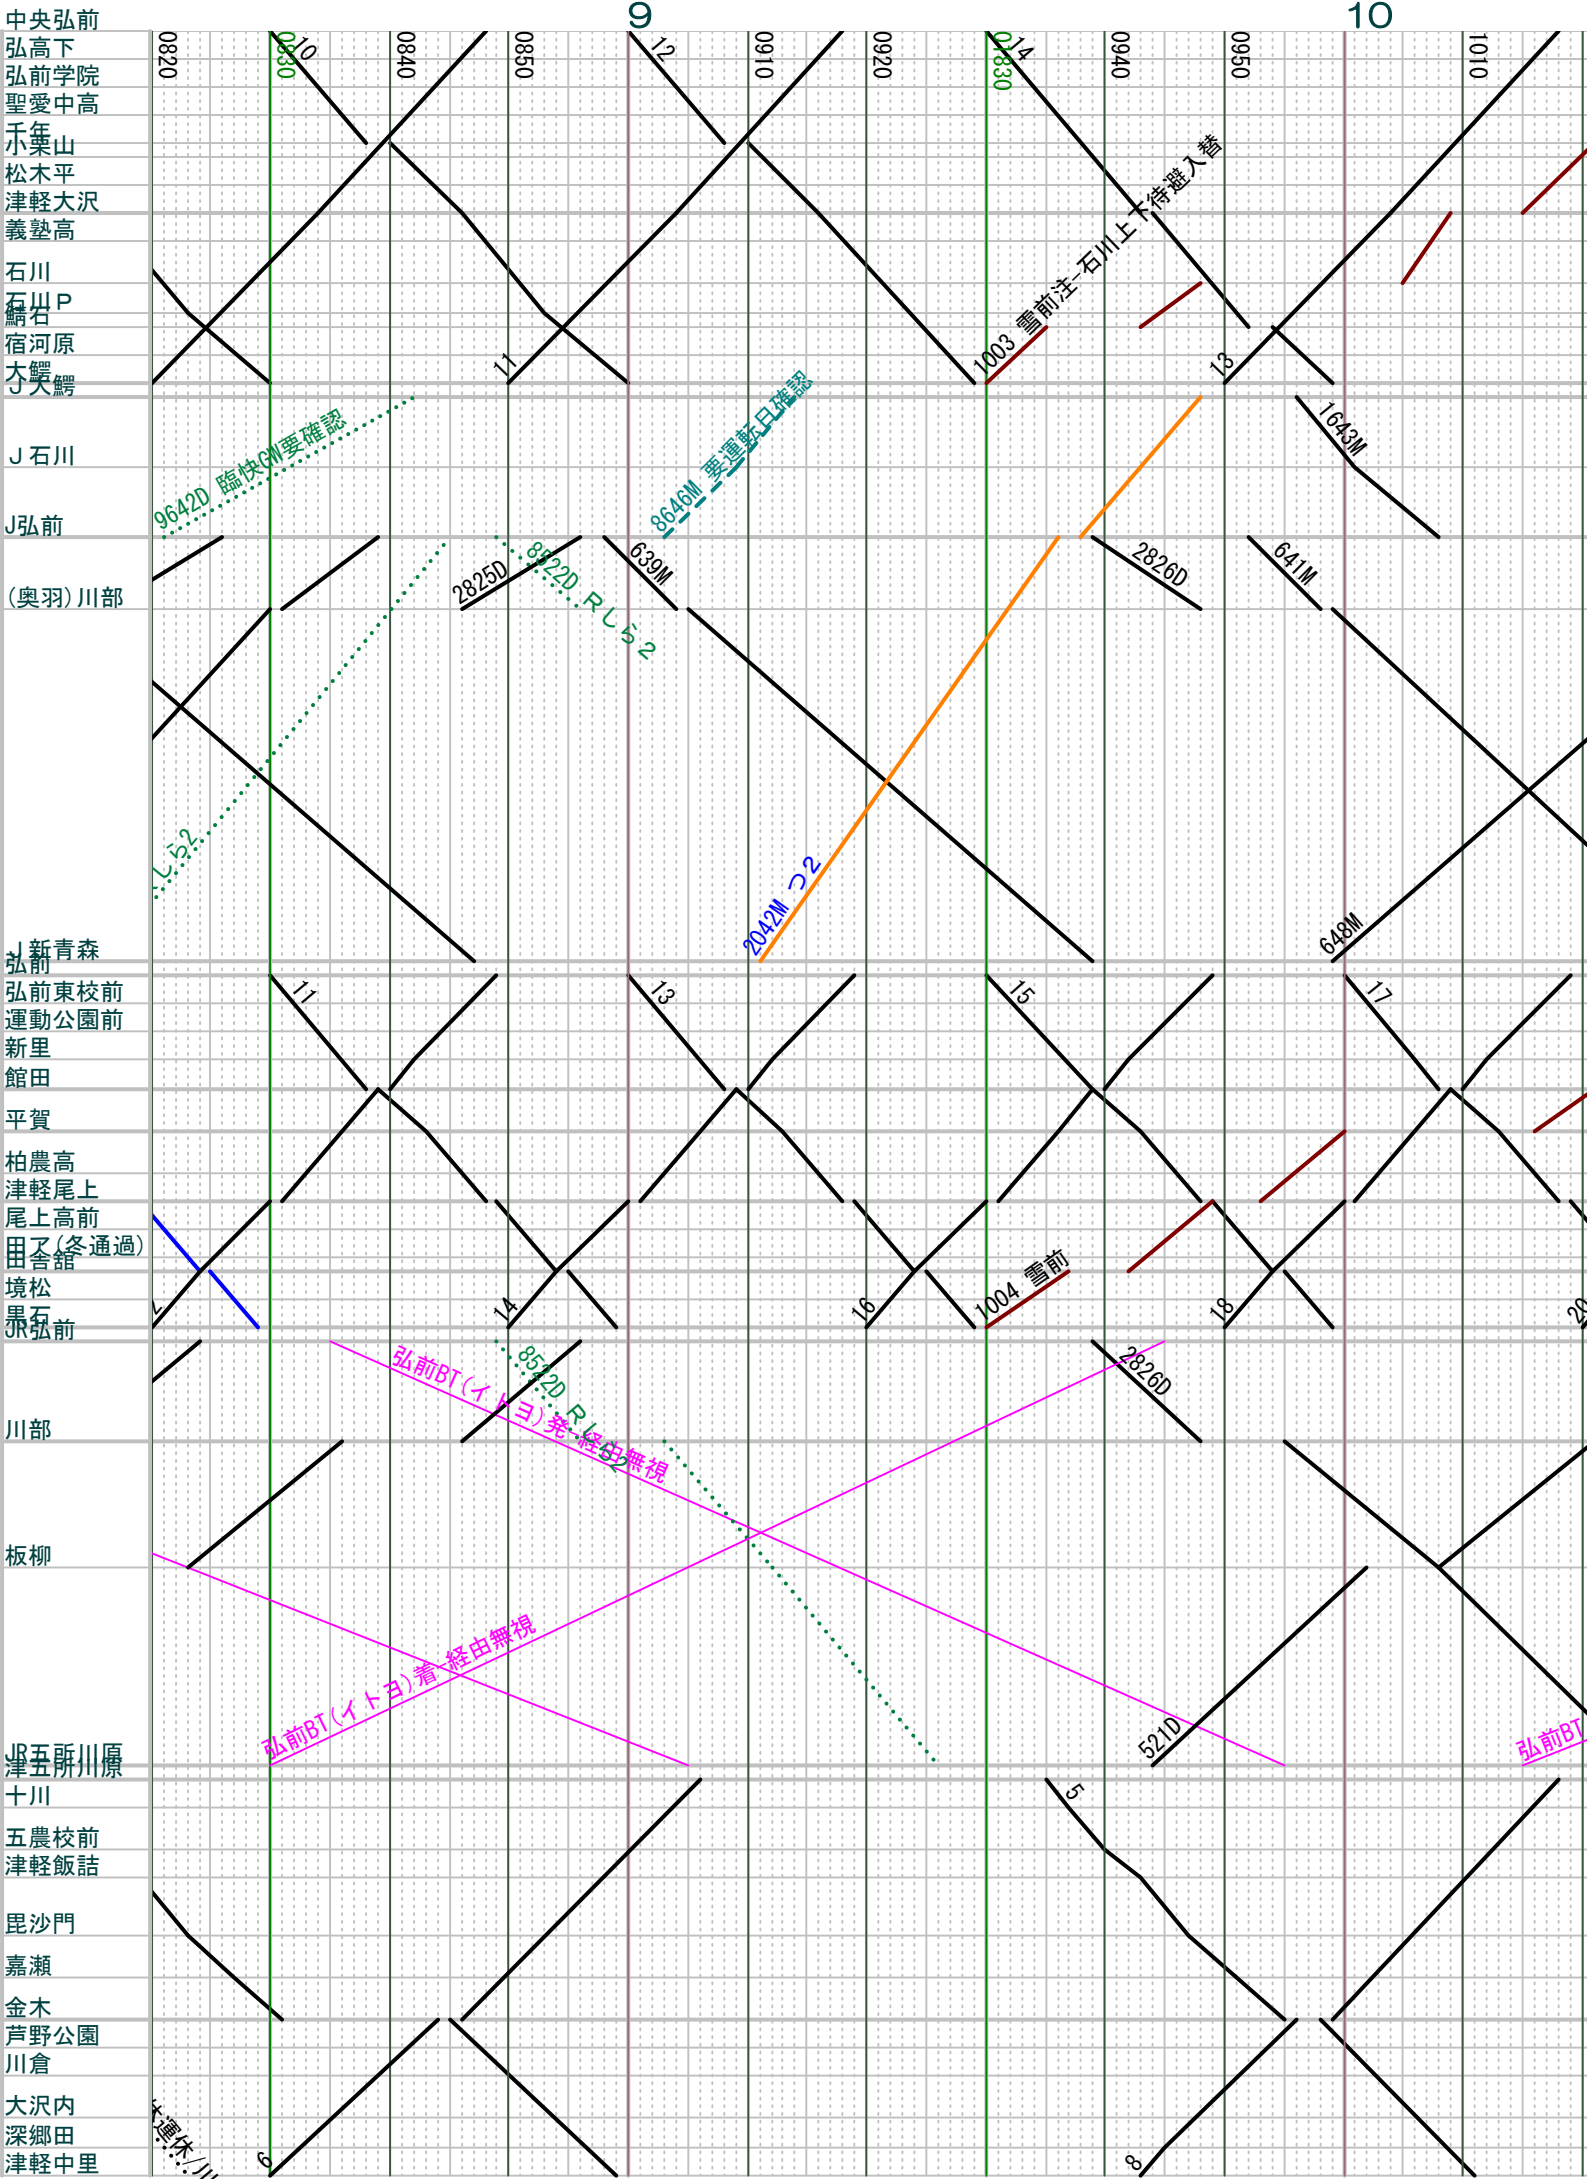

弘南+津軽2017.04.20現在。各社時刻確認使用のこと その1

弘南+津軽2017.04.現在。各社時刻確認使用のことその2

202日...祝日運休...
251日...休...

弘南+津軽2017.04.20現在。各社時刻確認使用のことその3

弘南+津軽2017.04.20現在。各社時刻確認使用のことその4

弘南+津軽2017.04.29現在。各社時刻確認使用のこと その5

弘南+津軽2017.04.20現在。各社時刻確認使用のことその6

弘南+津軽2017.04.20現在。各社時刻確認使用のことその7

弘南+津軽2017.04.20現在。各社時刻確認使用のことその8

弘南+津軽2017.04.20現在。各社時刻確認使用のことその10

	020	030	040	1	2
中央弘前					
弘高下					
弘前学院					
聖愛中高					
禾葉山					
松木平					
津軽大沢					
義塾高					
石川					
石川P					
鯖石					
宿河原					
大鰐					
J石川					
J弘前					
(奥羽)川部					
弘新青森					
弘前					
弘前東校前					
運動公園前					
新里					
館田					
平賀					
柏農高					
津軽尾上					
尾上高前					
田舎館(冬通過)					
境松					
泉弘前					
川部					
板柳					
津五所川原					
十川					
五農校前					
津軽飯詰					
毘沙門					
嘉瀬					
金木					
芦野公園					
川倉					
大沢内					
深郷田					
津軽中里					