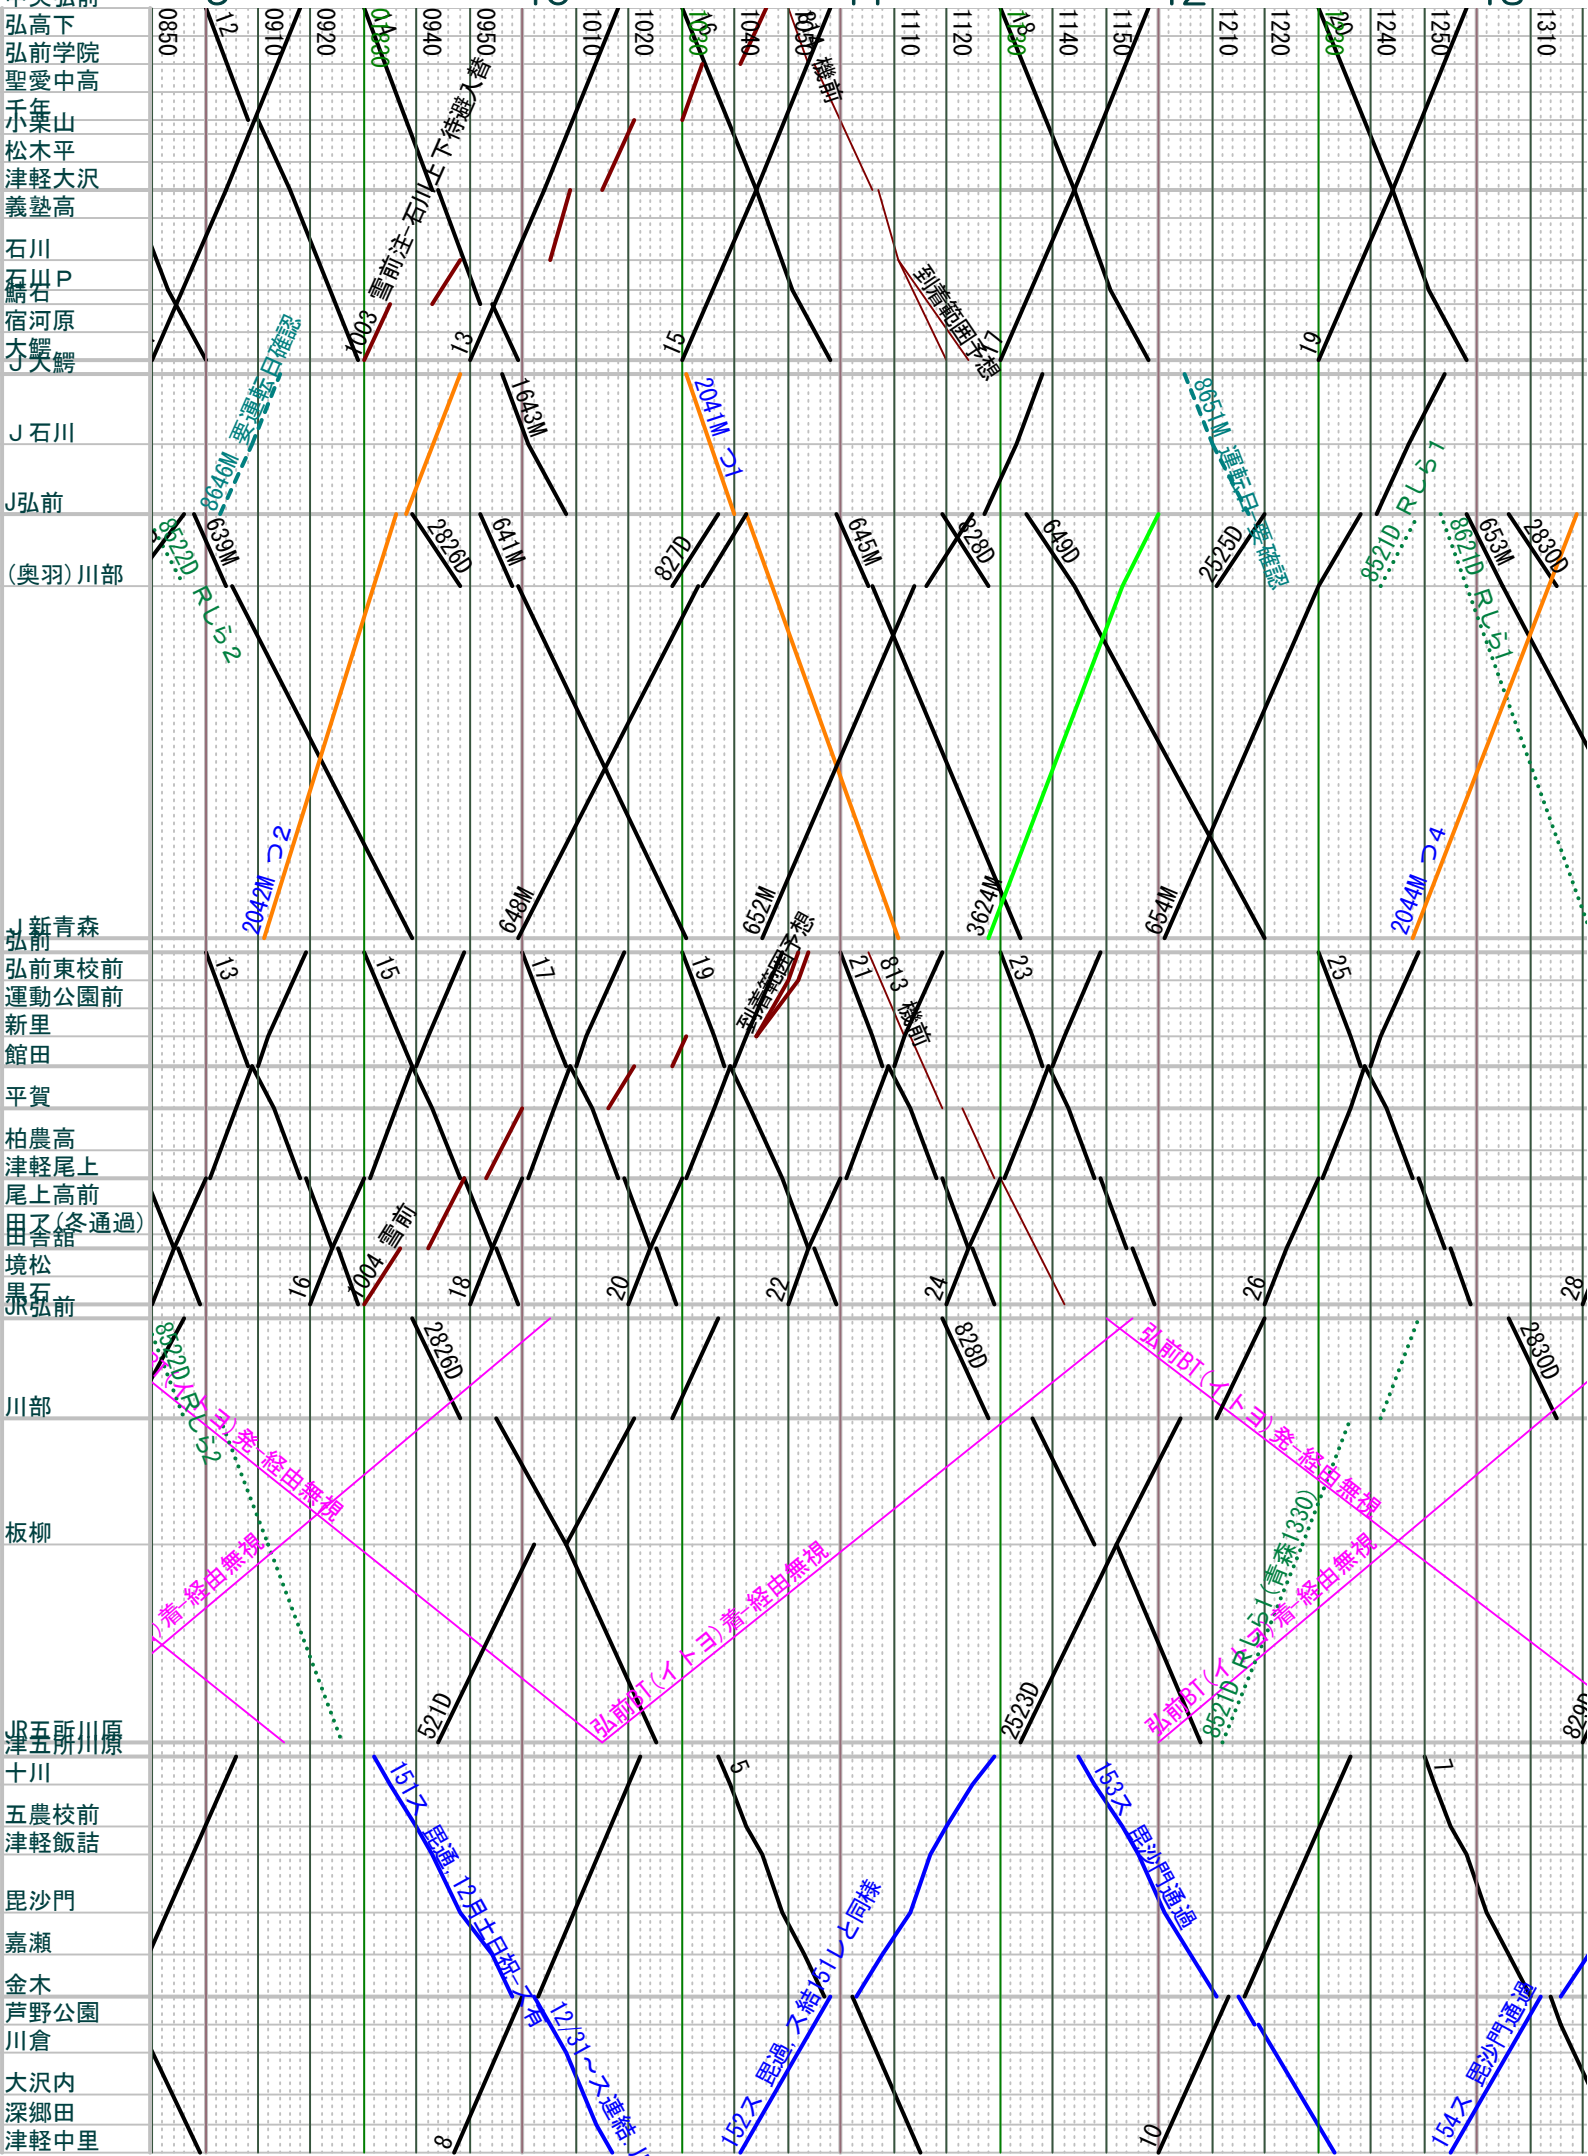

弘南+津軽2017.12.01~(ア-ト3/31迄全通過) ☆各社時刻確認使用のこと その2

弘南+津軽2017.12.01~(アート3/31迄全通過) ☆各社時刻確認使用のこと その5