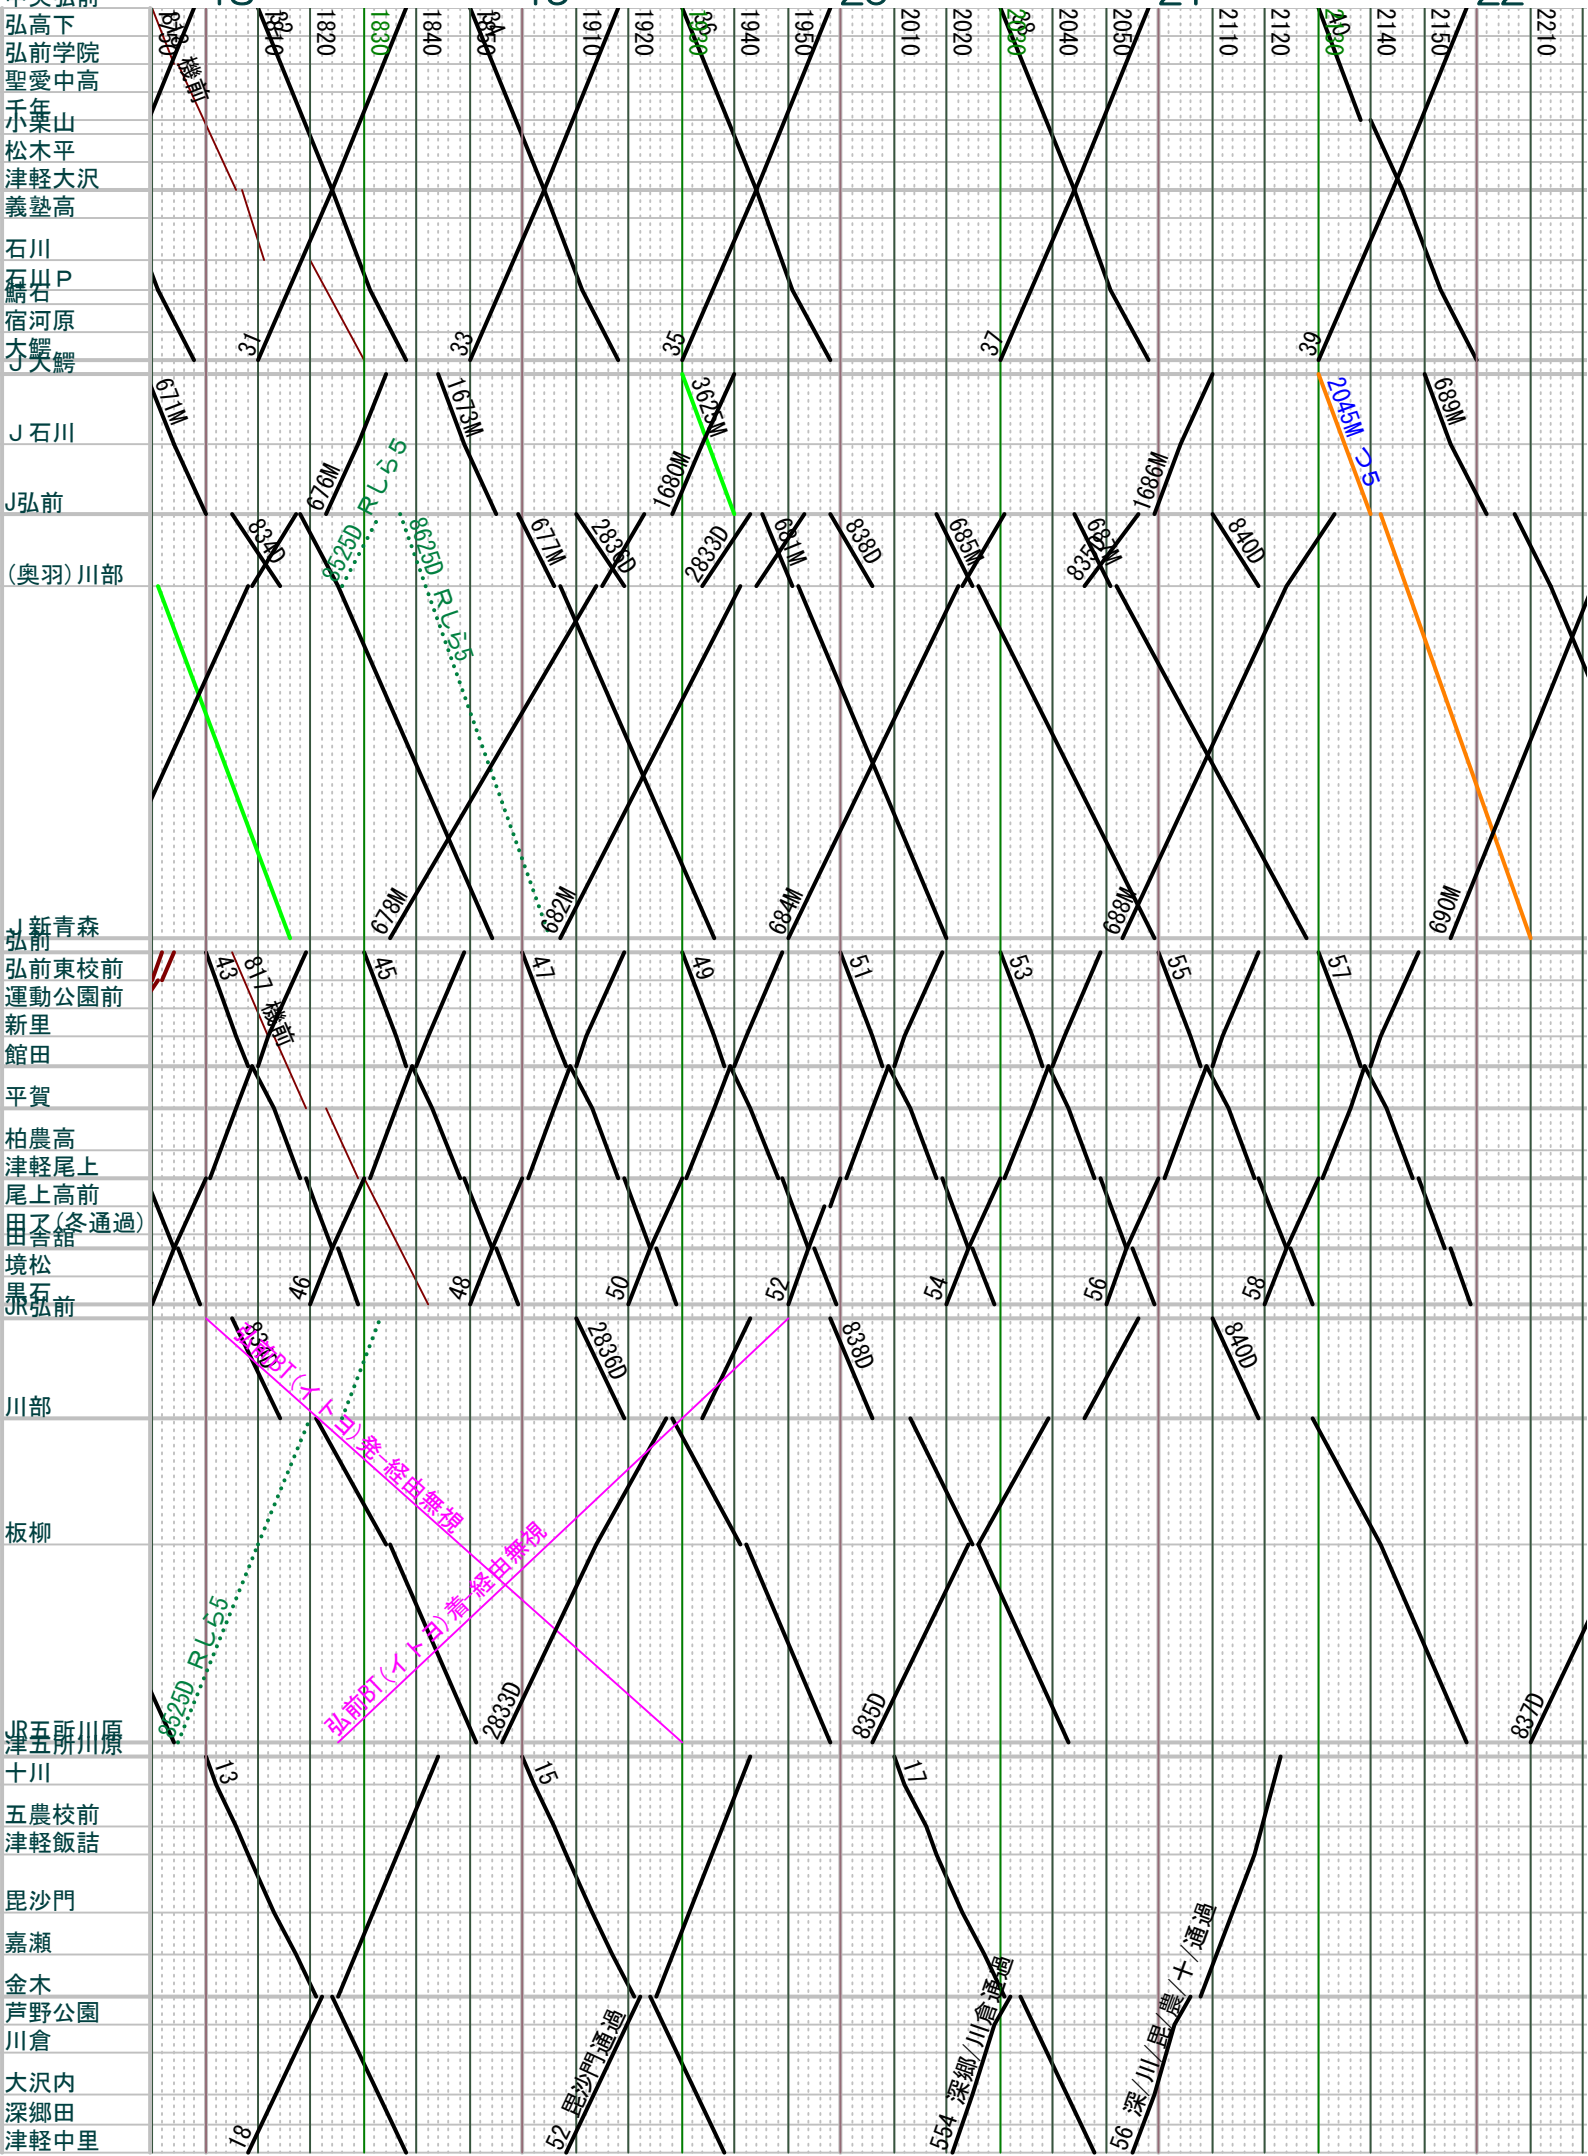

弘南+津軽2017.12.01~(ア-ト3/31迄全通過) ☆各社時刻確認使用のこと その2

弘南+津軽2017.12.01~(アート3/31迄全通過) ☆各社時刻確認使用のこと その5