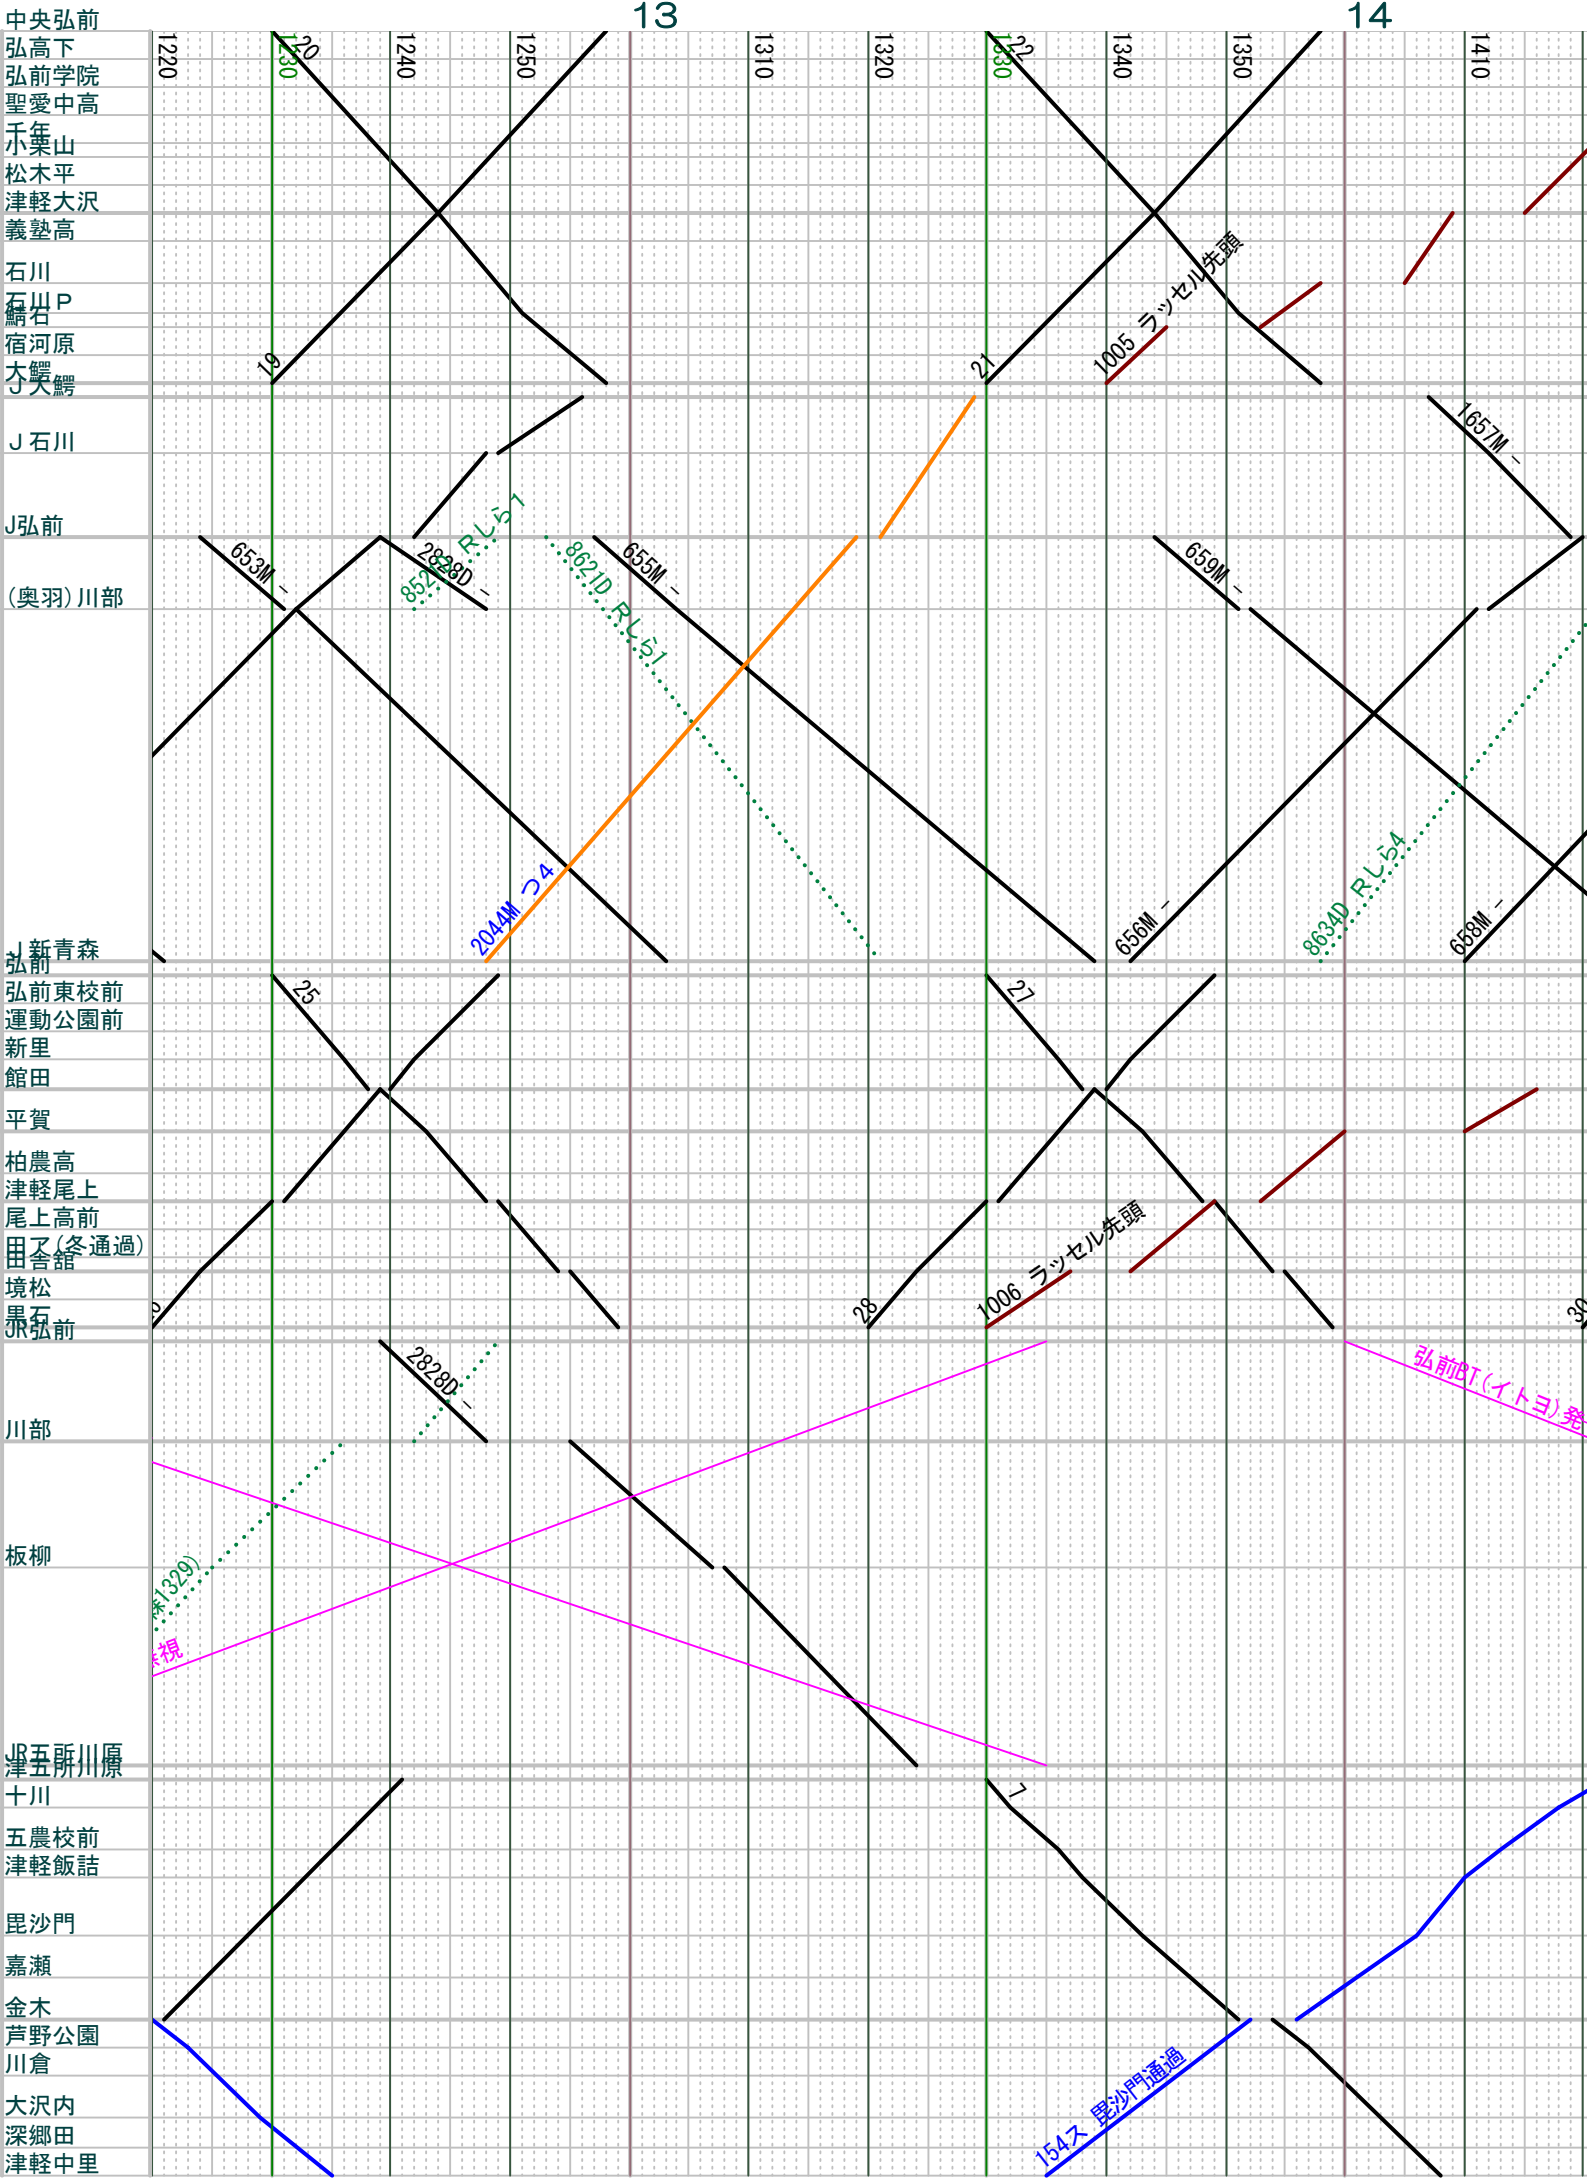

弘南+津軽2018.12.01~(アート3/31迄全通過) ☆各社時刻確認使用のこと その1

弘南+津軽2018.12.01~(ア-ト3/31迄全通過) ☆各社時刻確認使用のこと その2

弘南+津軽2018.12.01~(ア-ト3/31迄全通過) ☆各社時刻確認使用のこと その3

弘南+津軽2018.12.01~(ア-ト3/31迄全通過) ☆各社時刻確認使用のこと その4

弘南+津軽2018.12.01~(アート3/31迄全通過) ☆各社時刻確認使用のこと その5

弘南+津軽2018.12.01~(アート3/31迄全通過) ☆各社時刻確認使用のこと その6

弘南+津軽2018.12.01~(アート3/31迄全通過) ☆各社時刻確認使用のこと その7

弘南+津軽2018.12.01~(ア-ト3/31迄全通過) ☆各社時刻確認使用のこと その8