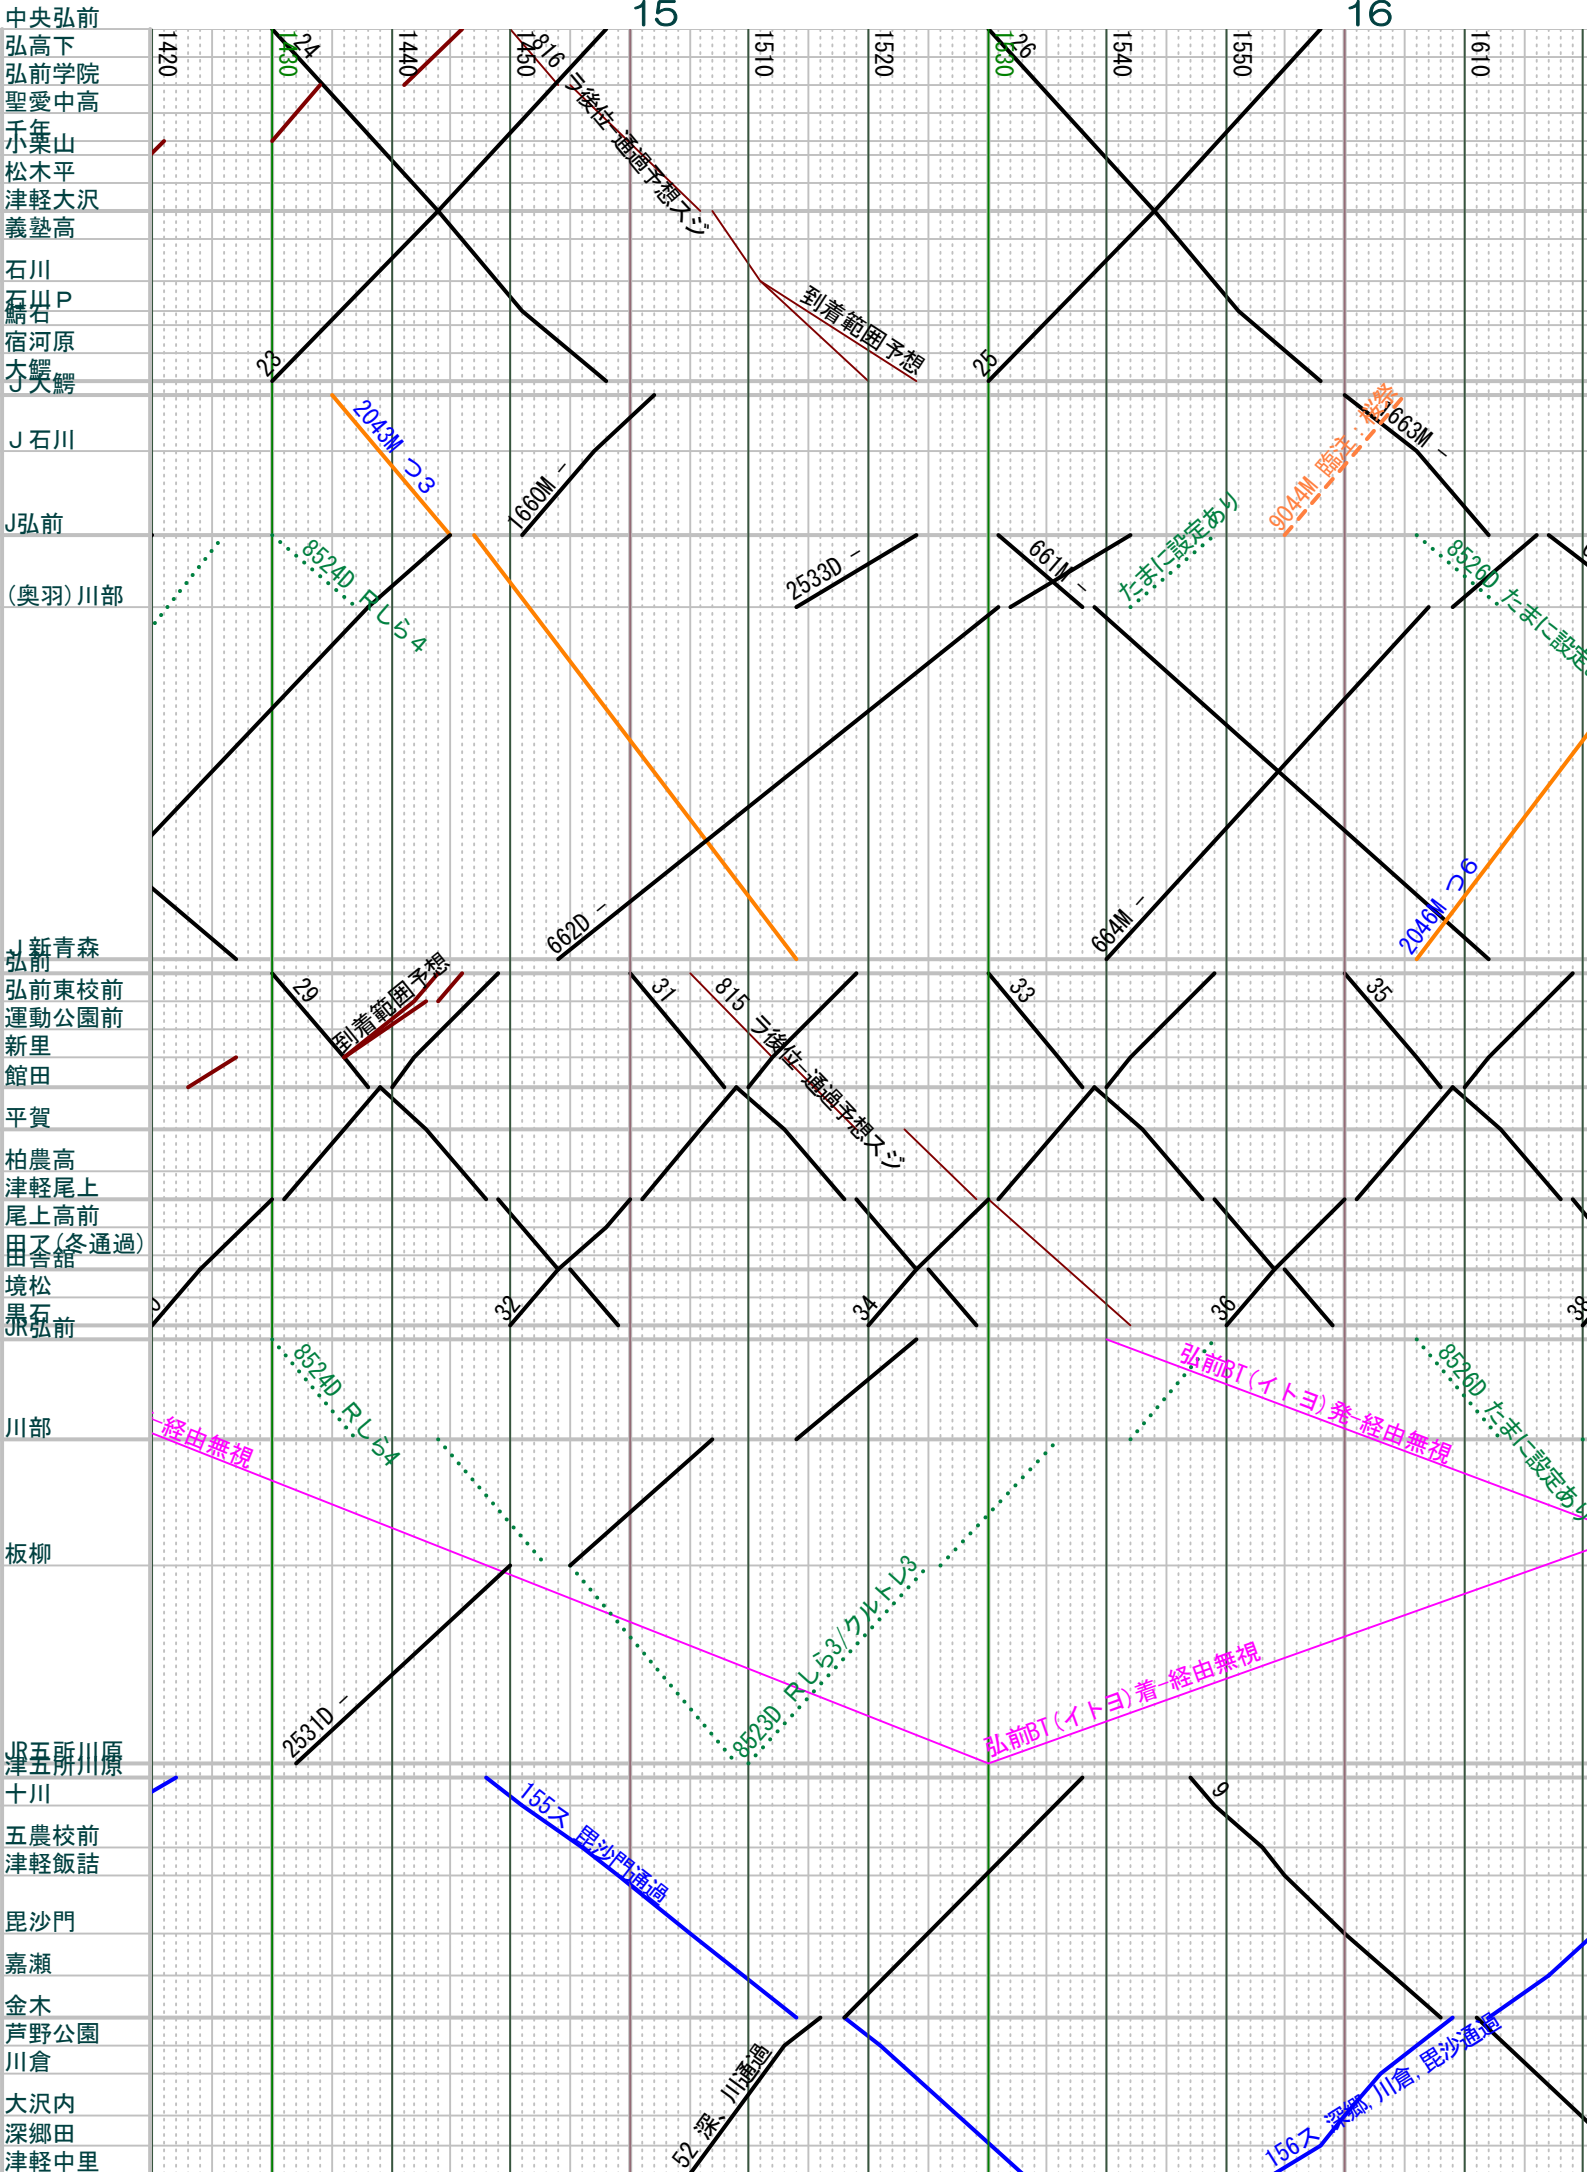

弘南+津軽2018.12.01~(アート3/31迄全通過) ☆各社時刻確認使用のこと その1

弘南+津軽2018.12.01~(ア-ト3/31迄全通過) ☆各社時刻確認使用のこと その2

弘南+津軽2018.12.01~(ア-ト3/31迄全通過) ☆各社時刻確認使用のこと その3

弘南+津軽2018.12.01~(ア-ト3/31迄全通過) ☆各社時刻確認使用のこと その4

弘南+津軽2018.12.01~(アート3/31迄全通過) ☆各社時刻確認使用のこと その5

弘南+津軽2018.12.01~(アート3/31迄全通過) ☆各社時刻確認使用のこと その6

弘南+津軽2018.12.01~(アート3/31迄全通過) ☆各社時刻確認使用のこと その7

弘南+津軽2018.12.01~(ア-ト3/31迄全通過) ☆各社時刻確認使用のこと その8