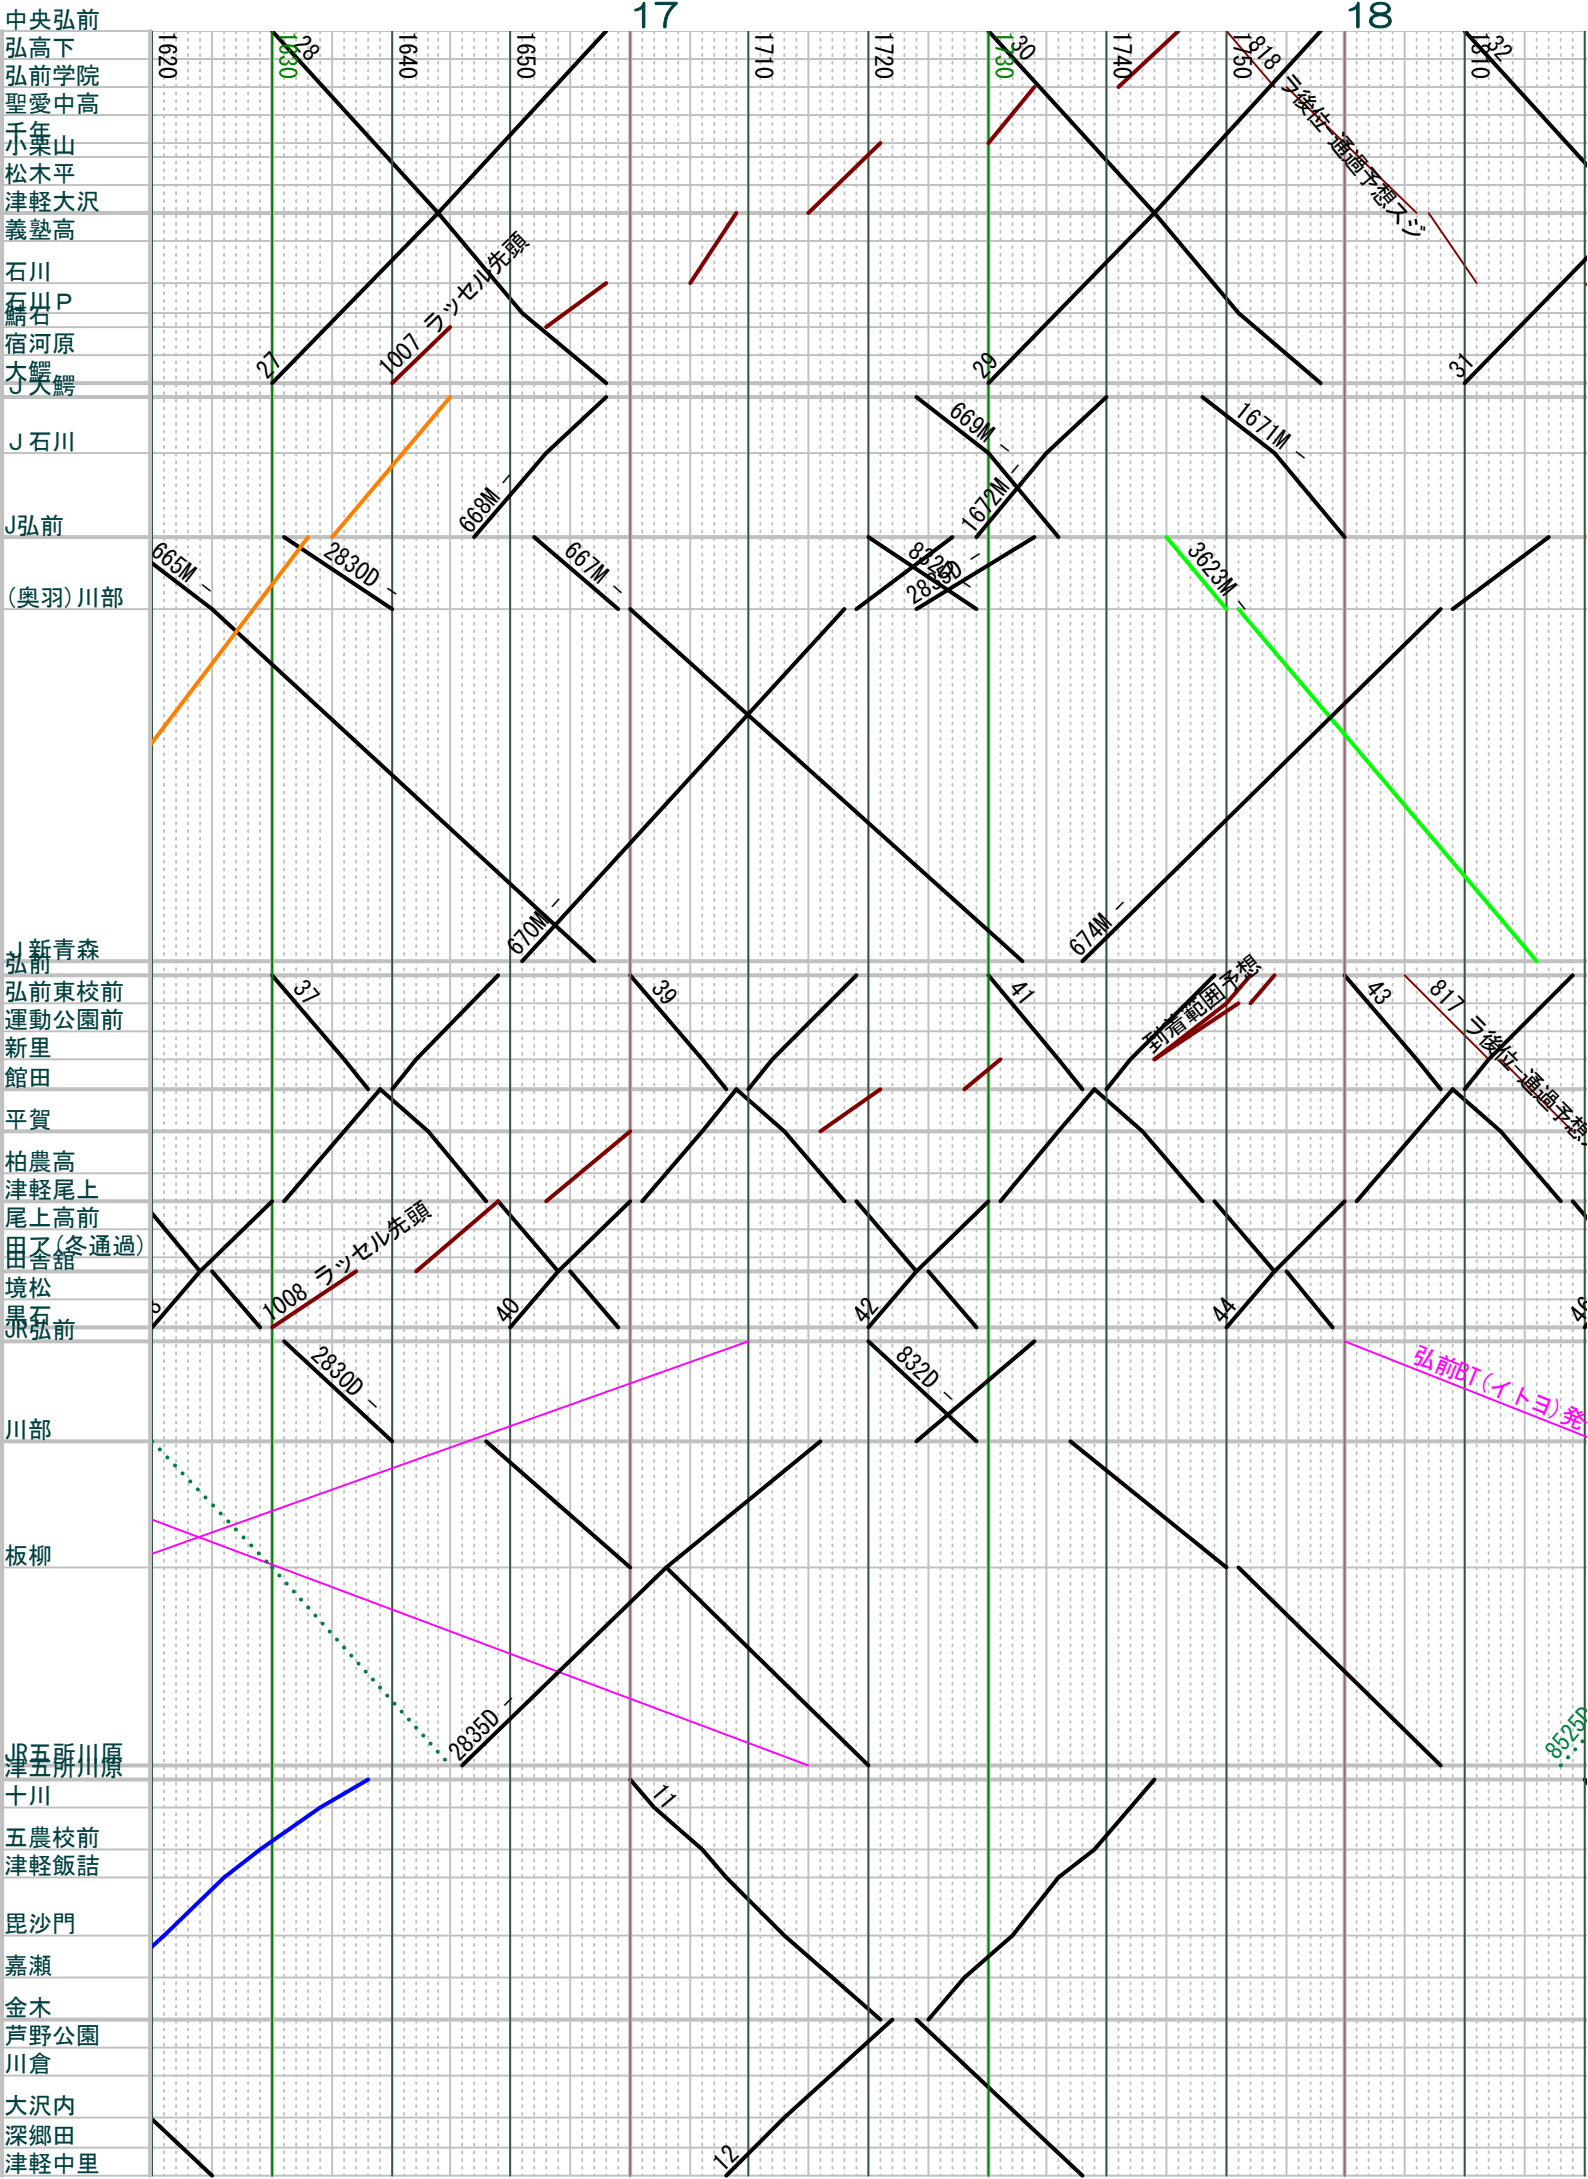

弘南+津軽2018.12.01~(アート3/31迄全通過) ☆各社時刻確認使用のこと その1

弘南+津軽2018.12.01~(ア-ト3/31迄全通過) ☆各社時刻確認使用のこと その2

弘南+津軽2018.12.01~(ア-ト3/31迄全通過) ☆各社時刻確認使用のこと その3

弘南+津軽2018.12.01~(ア-ト3/31迄全通過) ☆各社時刻確認使用のこと その4

弘南+津軽2018.12.01~(アート3/31迄全通過) ☆各社時刻確認使用のこと その5

弘南+津軽2018.12.01~(アート3/31迄全通過) ☆各社時刻確認使用のこと その6

弘南+津軽2018.12.01~(アート3/31迄全通過) ☆各社時刻確認使用のこと その7

弘南+津軽2018.12.01~(ア-ト3/31迄全通過) ☆各社時刻確認使用のこと その8