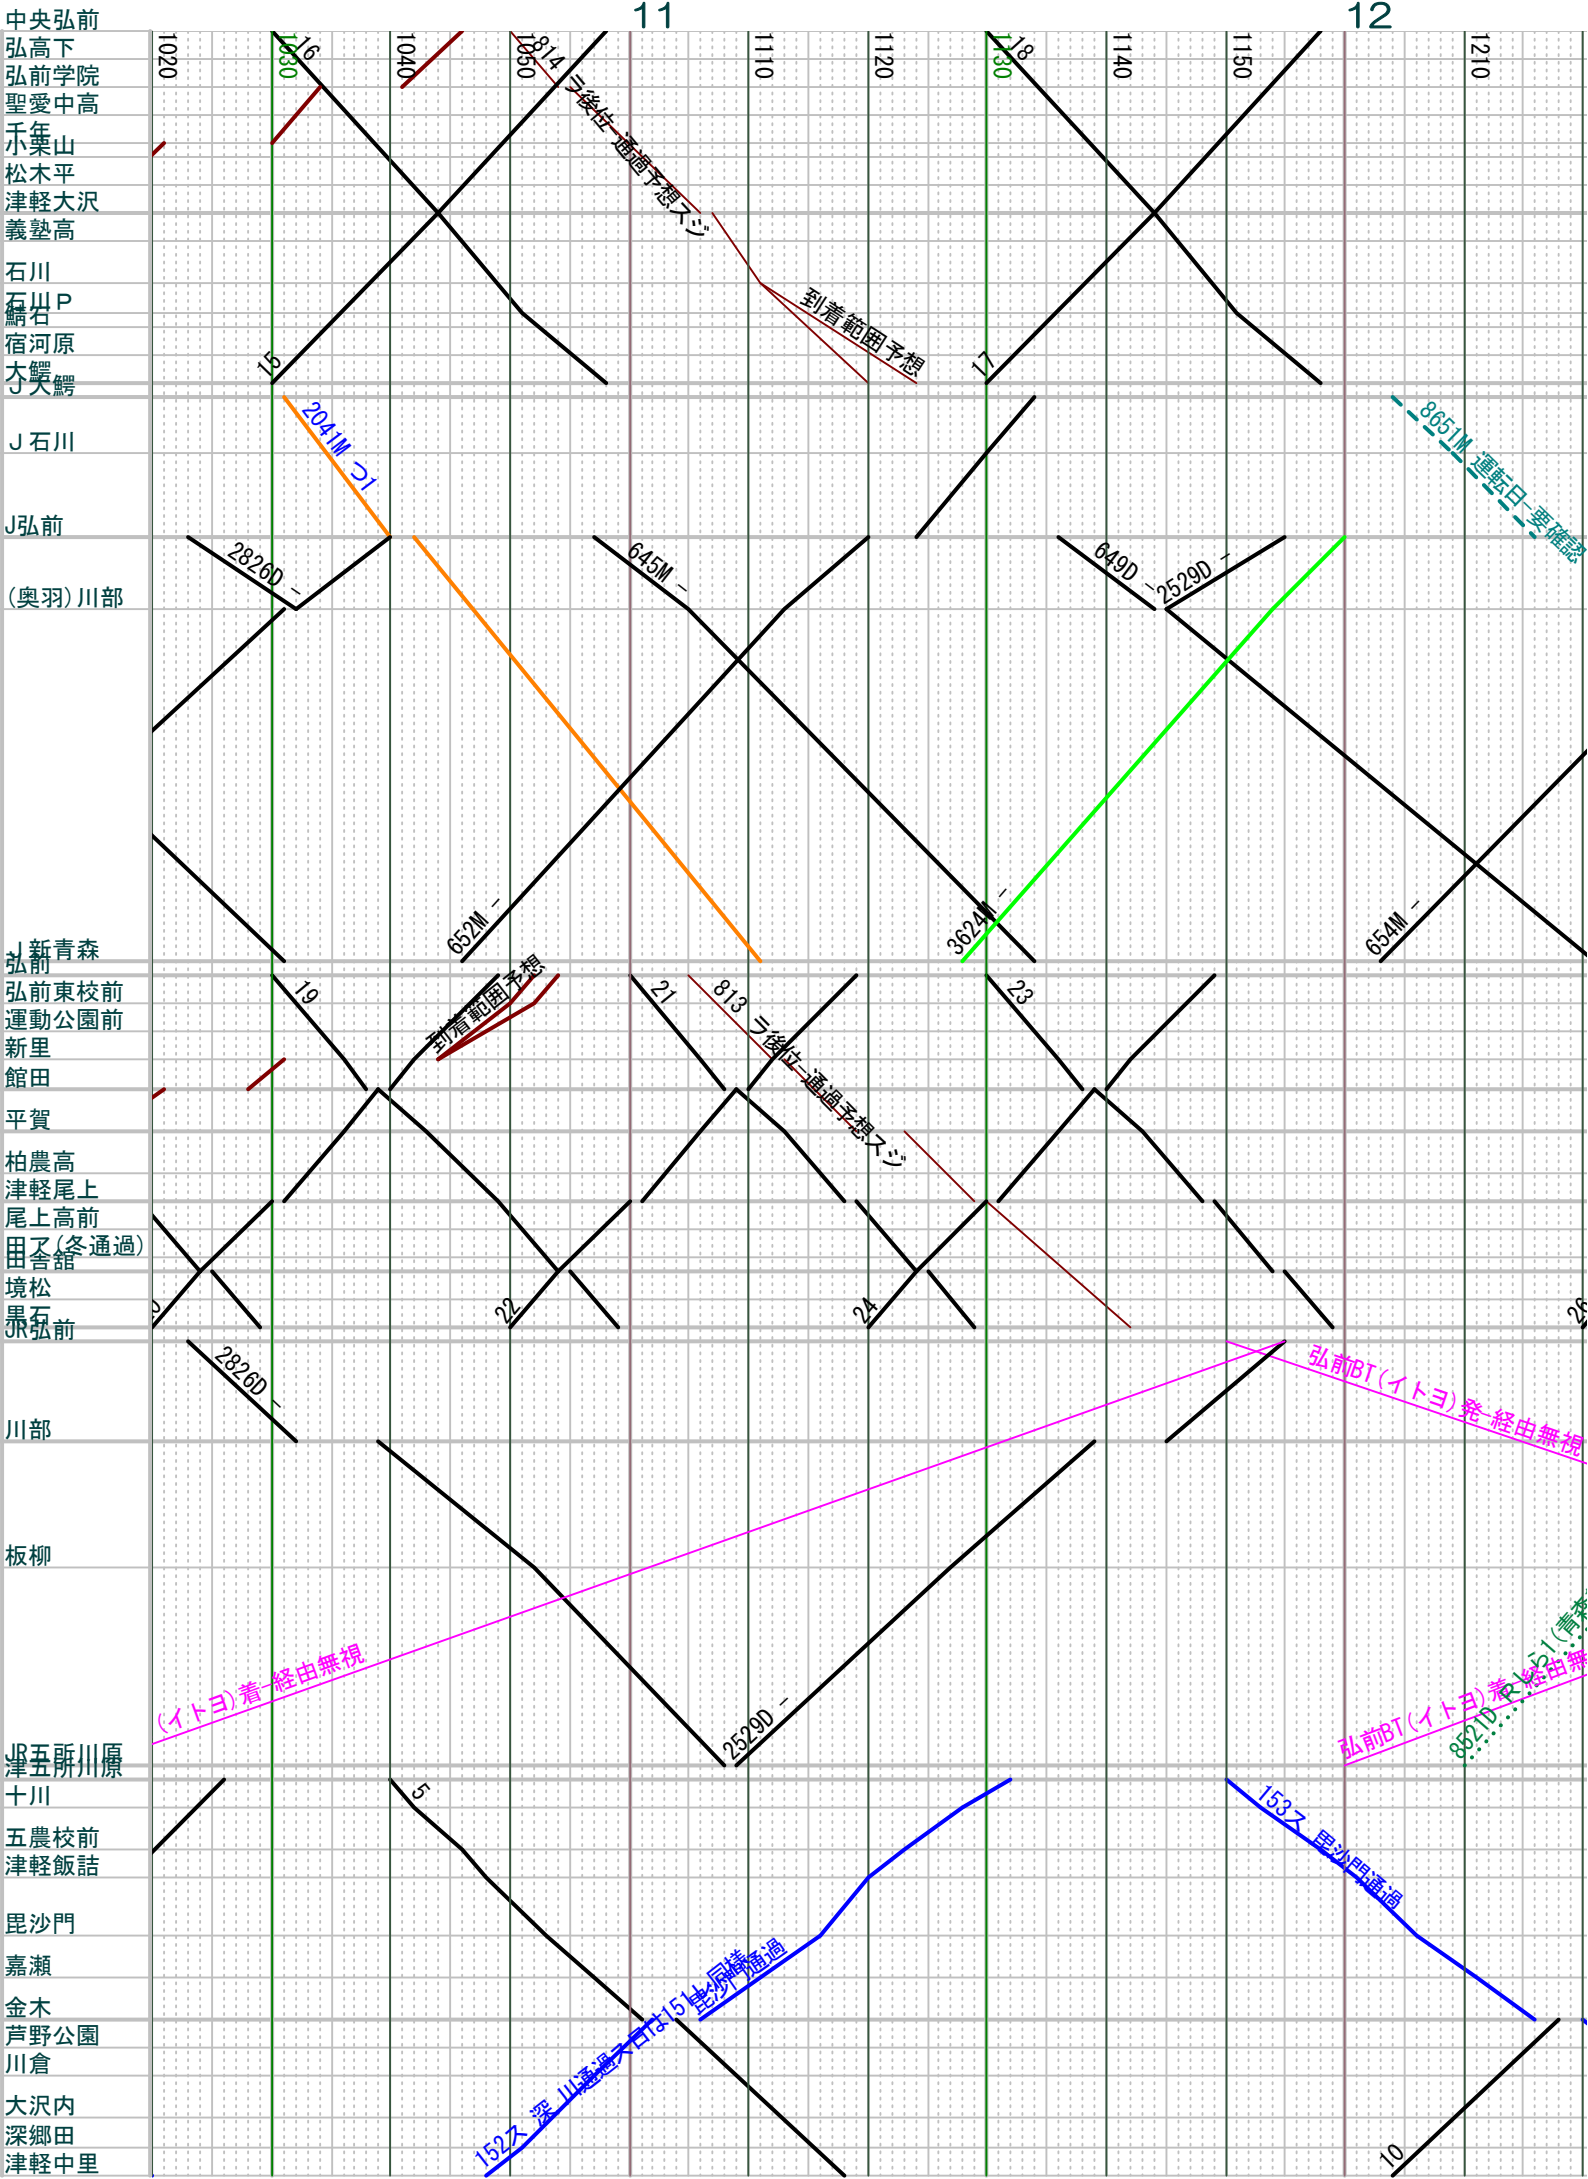

弘南+津軽2018.12.01~(アート3/31迄全通過) ☆各社時刻確認使用のこと その1

弘南+津軽2018.12.01~(ア-ト3/31迄全通過) ☆各社時刻確認使用のこと その2

弘南+津軽2018.12.01~(ア-ト3/31迄全通過) ☆各社時刻確認使用のこと その3

弘南+津軽2018.12.01~(ア-ト3/31迄全通過) ☆各社時刻確認使用のこと その4

弘南+津軽2018.12.01~(アート3/31迄全通過) ☆各社時刻確認使用のこと その5

弘南+津軽2018.12.01~(アート3/31迄全通過) ☆各社時刻確認使用のこと その6

弘南+津軽2018.12.01~(アート3/31迄全通過) ☆各社時刻確認使用のこと その7

弘南+津軽2018.12.01~(ア-ト3/31迄全通過) ☆各社時刻確認使用のこと その8