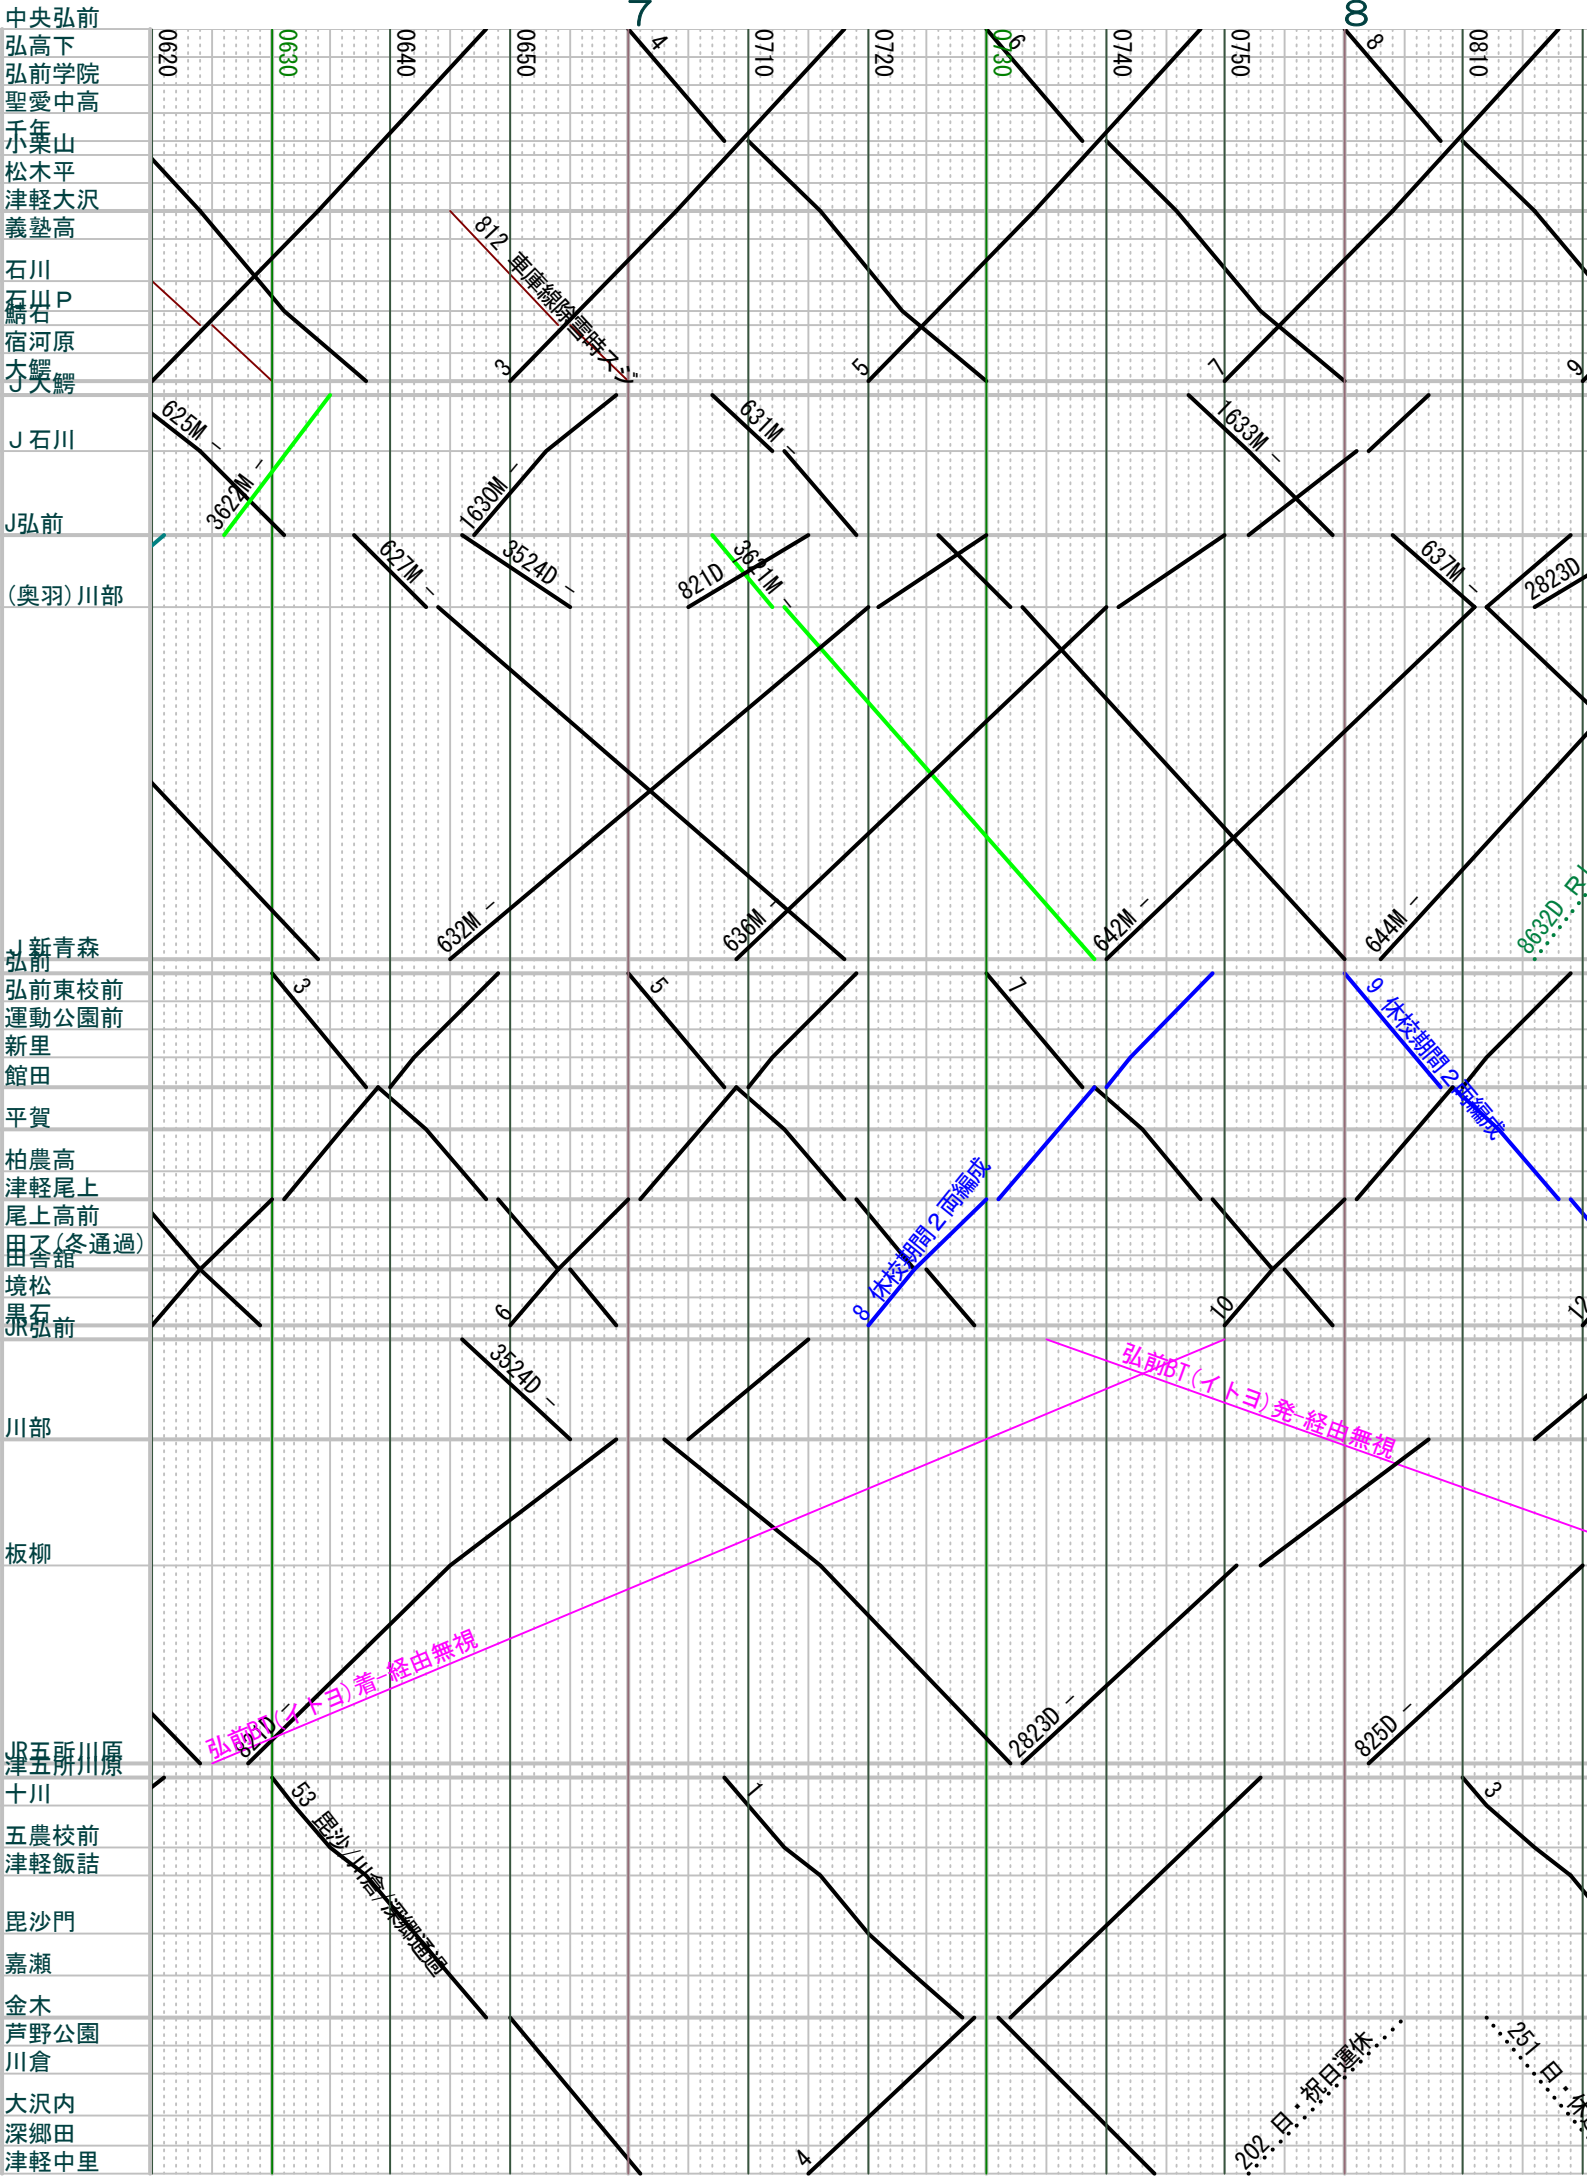

弘南+津軽2018.12.01~(アート3/31迄全通過) ☆各社時刻確認使用のこと その1

弘南+津軽2018.12.01~(ア-ト3/31迄全通過) ☆各社時刻確認使用のこと その2

弘南+津軽2018.12.01~(ア-ト3/31迄全通過) ☆各社時刻確認使用のこと その3

弘南+津軽2018.12.01~(ア-ト3/31迄全通過) ☆各社時刻確認使用のこと その4

弘南+津軽2018.12.01~(アート3/31迄全通過) ☆各社時刻確認使用のこと その5

弘南+津軽2018.12.01~(アート3/31迄全通過) ☆各社時刻確認使用のこと その6

弘南+津軽2018.12.01~(アート3/31迄全通過) ☆各社時刻確認使用のこと その7

弘南+津軽2018.12.01~(ア-ト3/31迄全通過) ☆各社時刻確認使用のこと その8