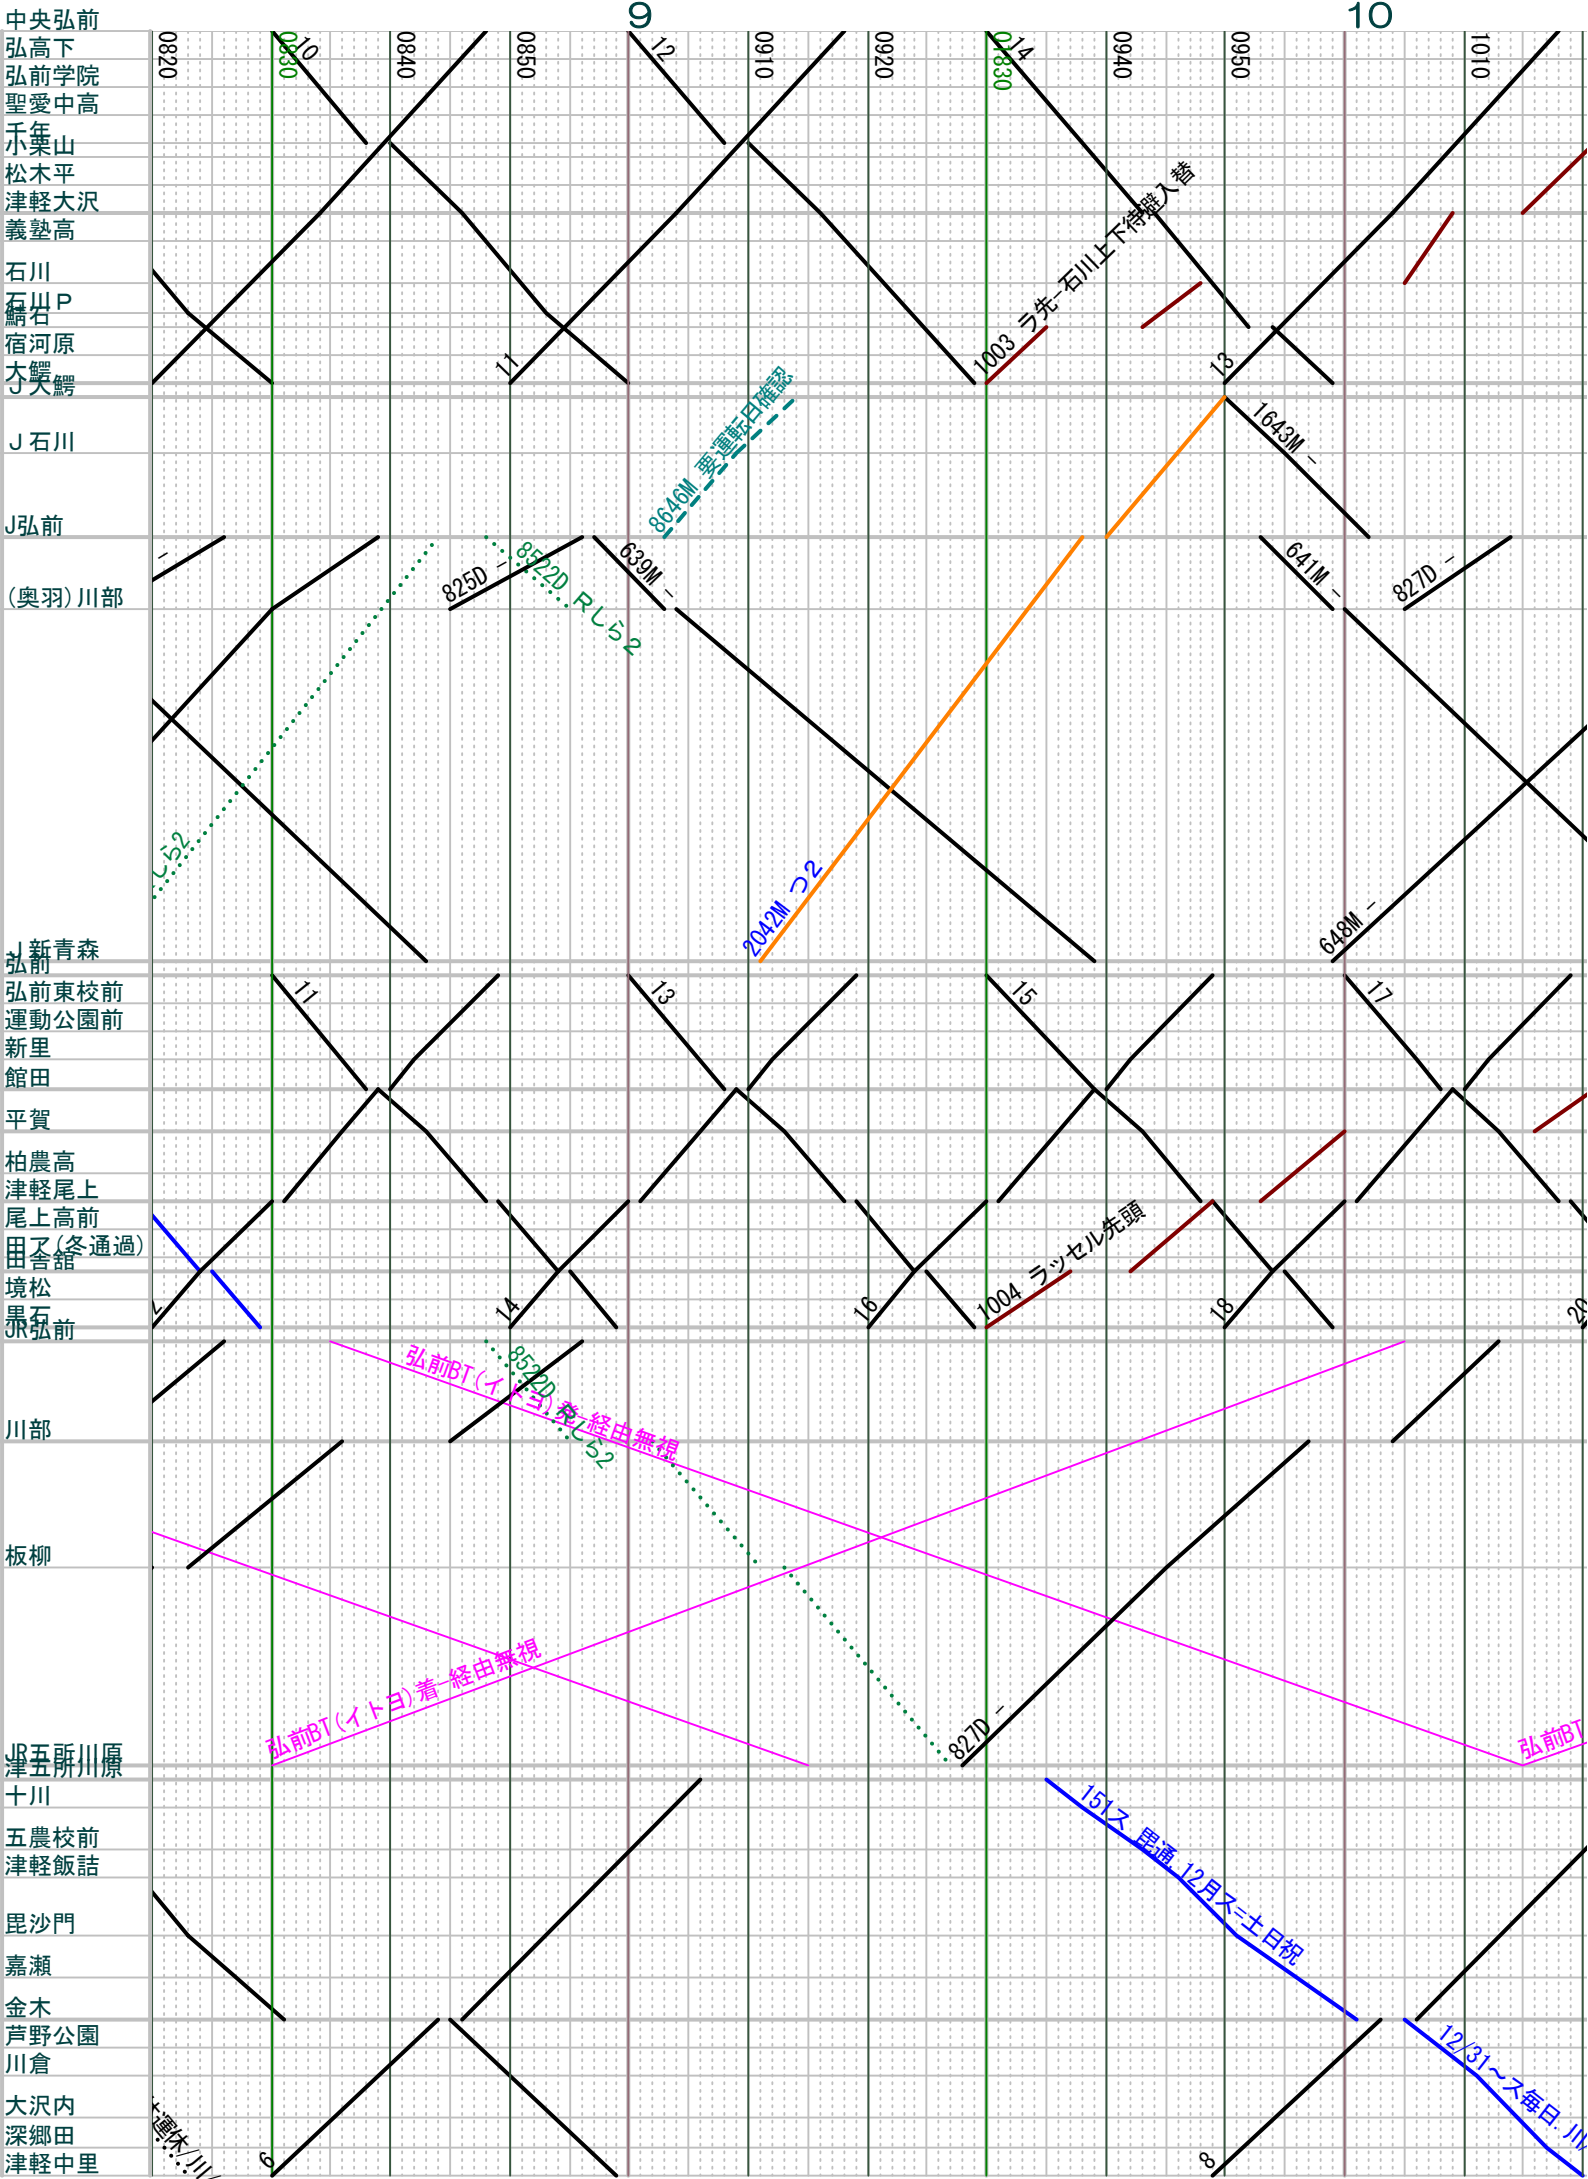

弘南+津軽2018.12.01~(アート3/31迄全通過) ☆各社時刻確認使用のこと その1

弘南+津軽2018.12.01~(ア-ト3/31迄全通過) ☆各社時刻確認使用のこと その2

弘南+津軽2018.12.01~(ア-ト3/31迄全通過) ☆各社時刻確認使用のこと その3

弘南+津軽2018.12.01~(ア-ト3/31迄全通過) ☆各社時刻確認使用のこと その4

弘南+津軽2018.12.01~(アート3/31迄全通過) ☆各社時刻確認使用のこと その5

弘南+津軽2018.12.01~(アート3/31迄全通過) ☆各社時刻確認使用のこと その6

弘南+津軽2018.12.01~(アート3/31迄全通過) ☆各社時刻確認使用のこと その7

弘南+津軽2018.12.01~(ア-ト3/31迄全通過) ☆各社時刻確認使用のこと その8