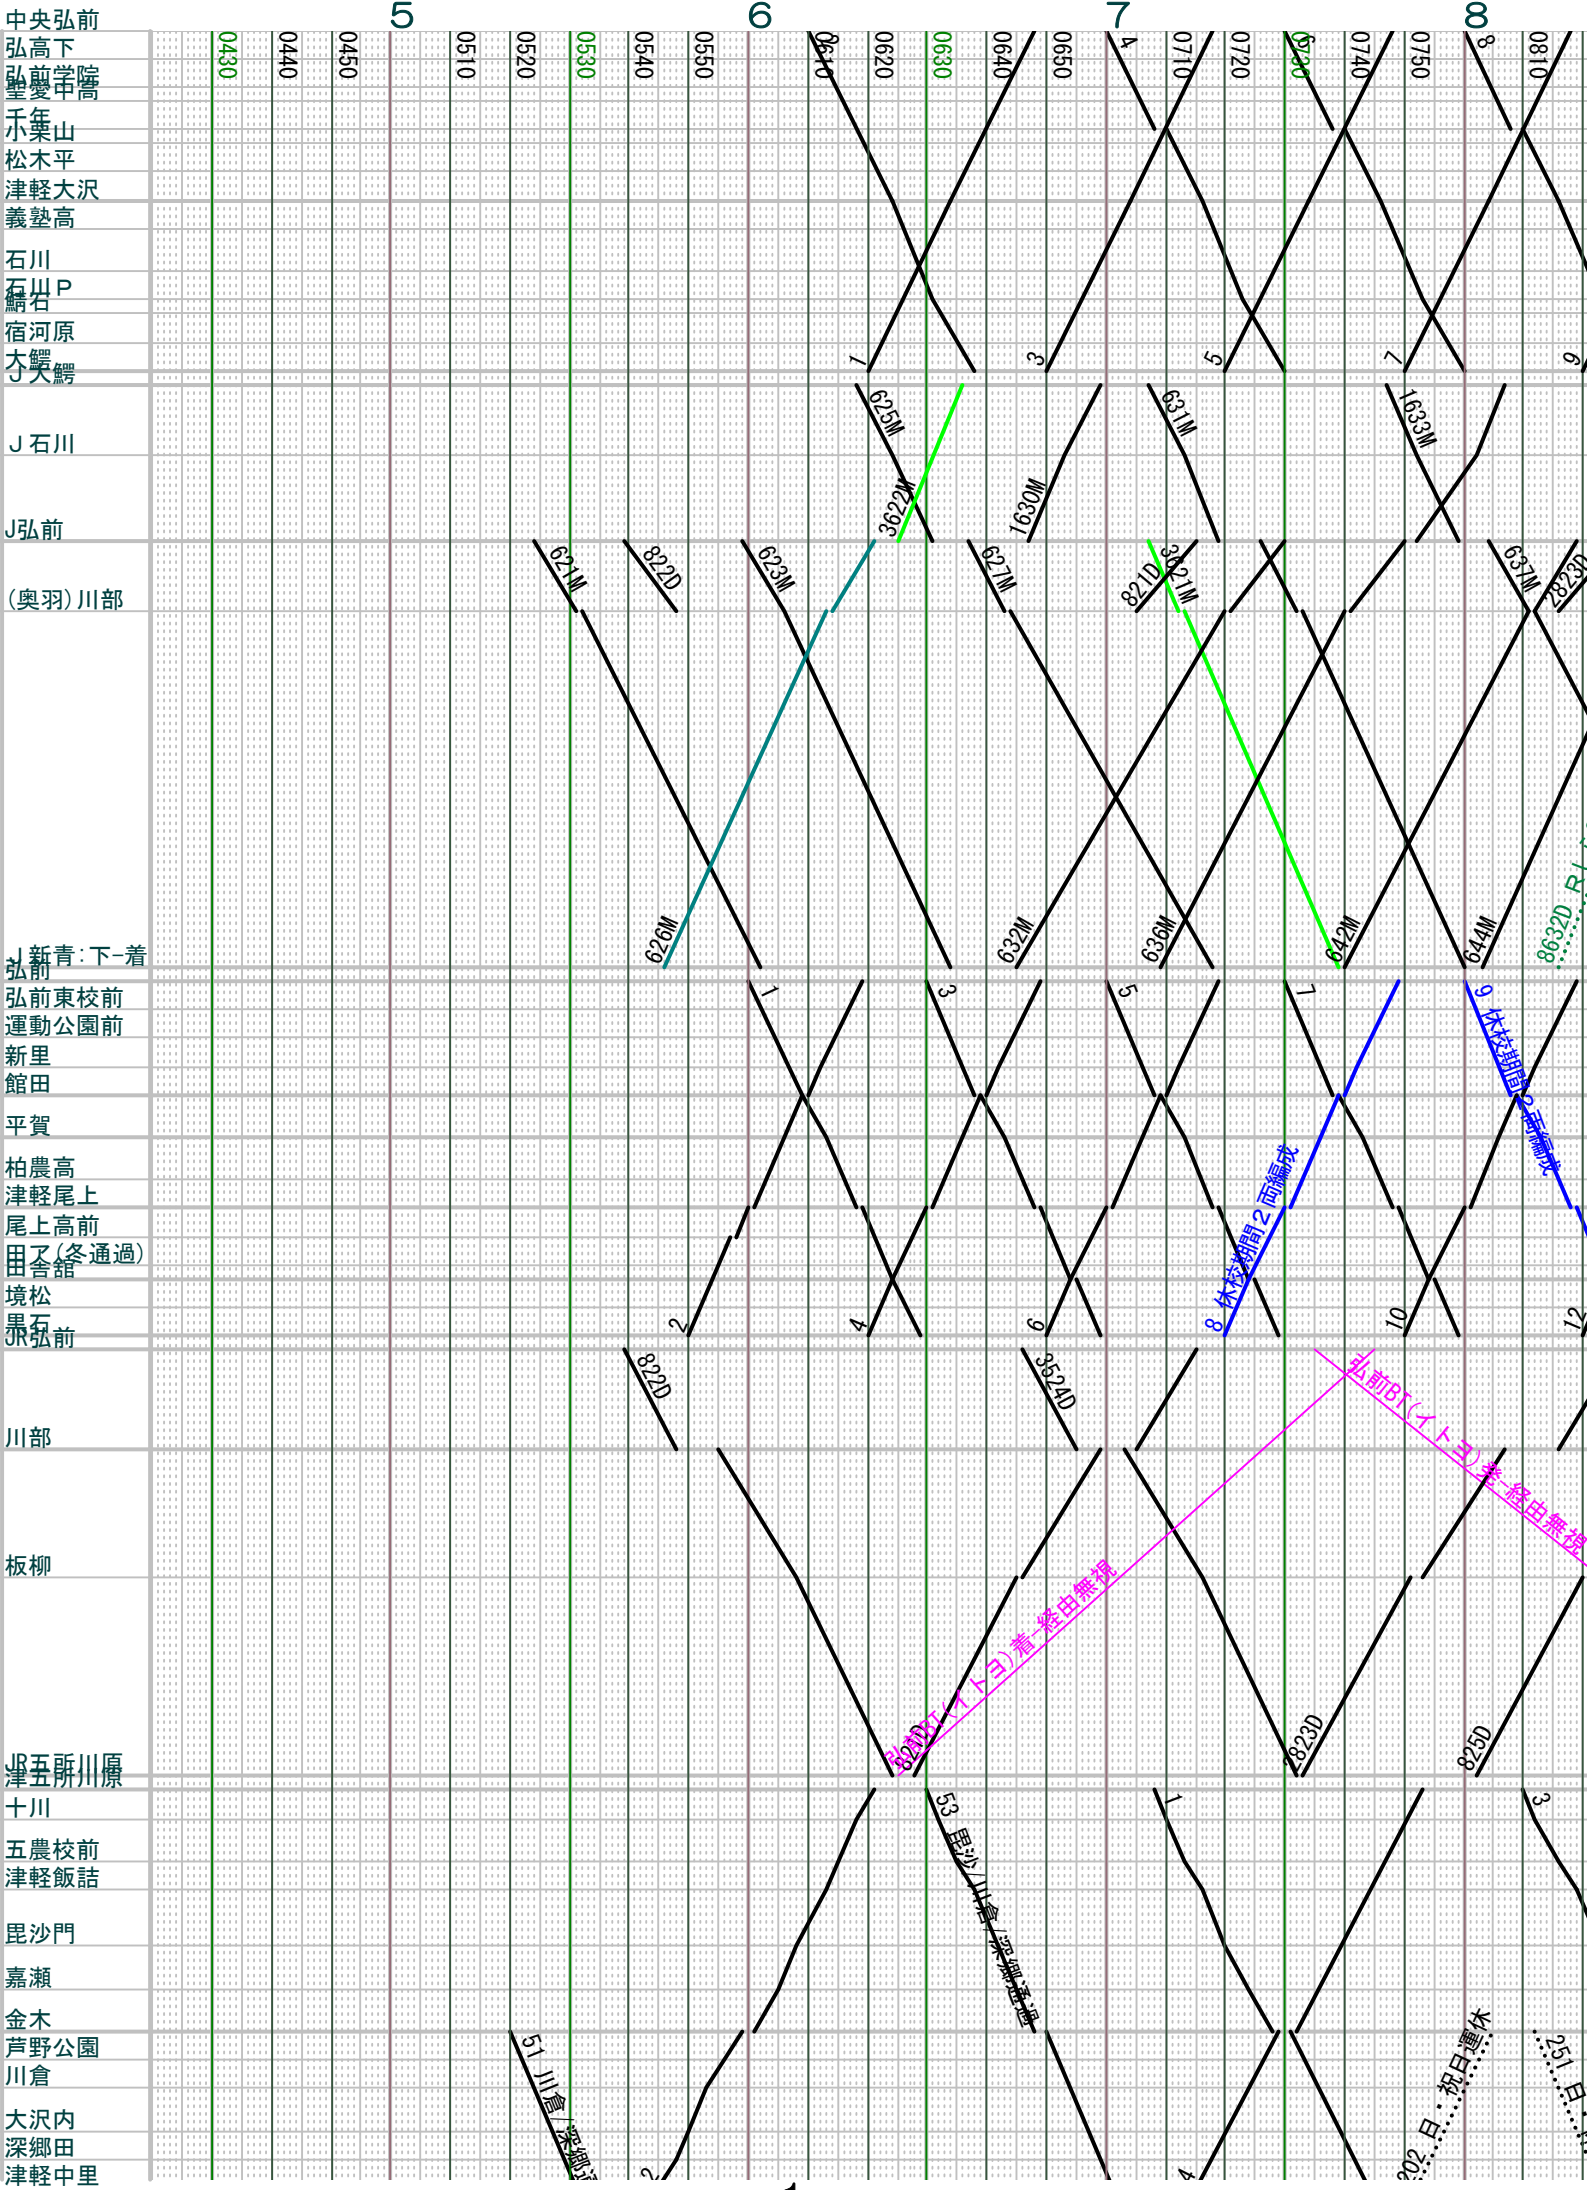

弘南+津軽2017.07.20現在。最新時刻確認使用のこと その1

弘南+津軽2017.07.07現在。最新時刻確認使用のこと その2

弘南+津軽2017.07.20現在。最新時刻確認使用のこと その3

弘南+津軽2017.07.20現在。最新時刻確認使用のこと その4

弘南+津軽2017.07.07.現在。最新時刻確認使用のこと その5