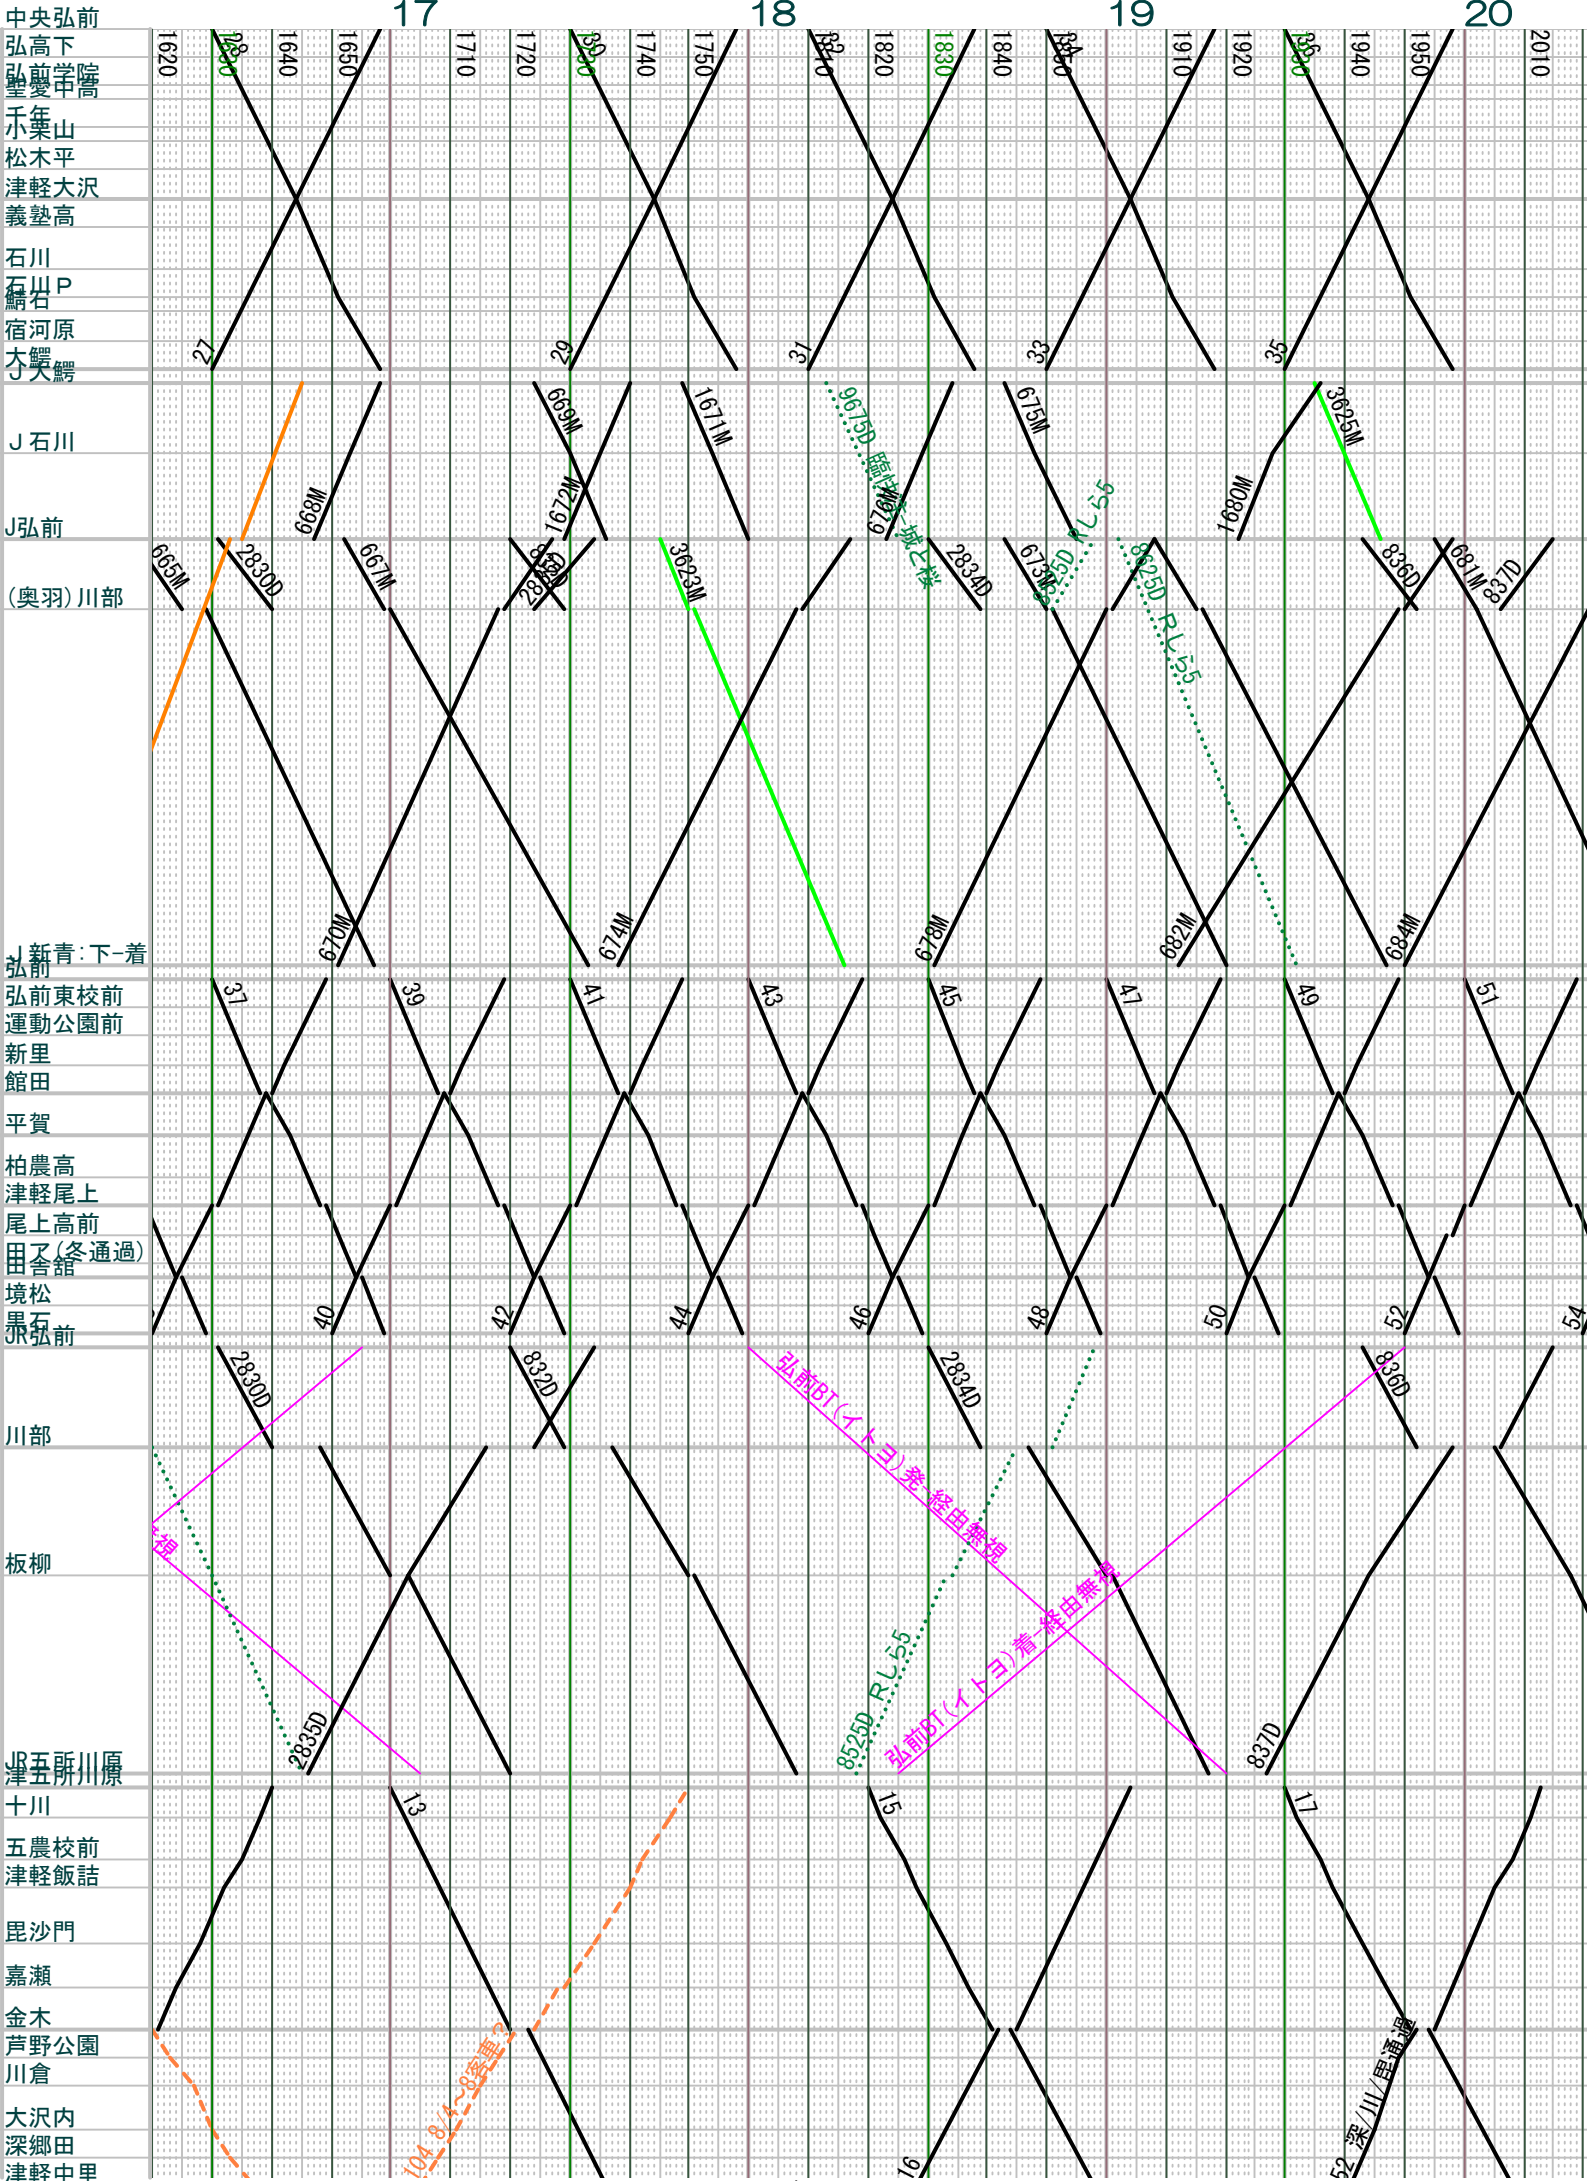

弘南+津軽2017.07.20現在。最新時刻確認使用のこと その1

弘南+津軽2017.07.07現在。最新時刻確認使用のこと その2

弘南+津軽2017.07.20現在。最新時刻確認使用のこと その3

弘南+津軽2017.07.20現在。最新時刻確認使用のこと その4

弘南+津軽2017.07.07.現在。最新時刻確認使用のこと その5