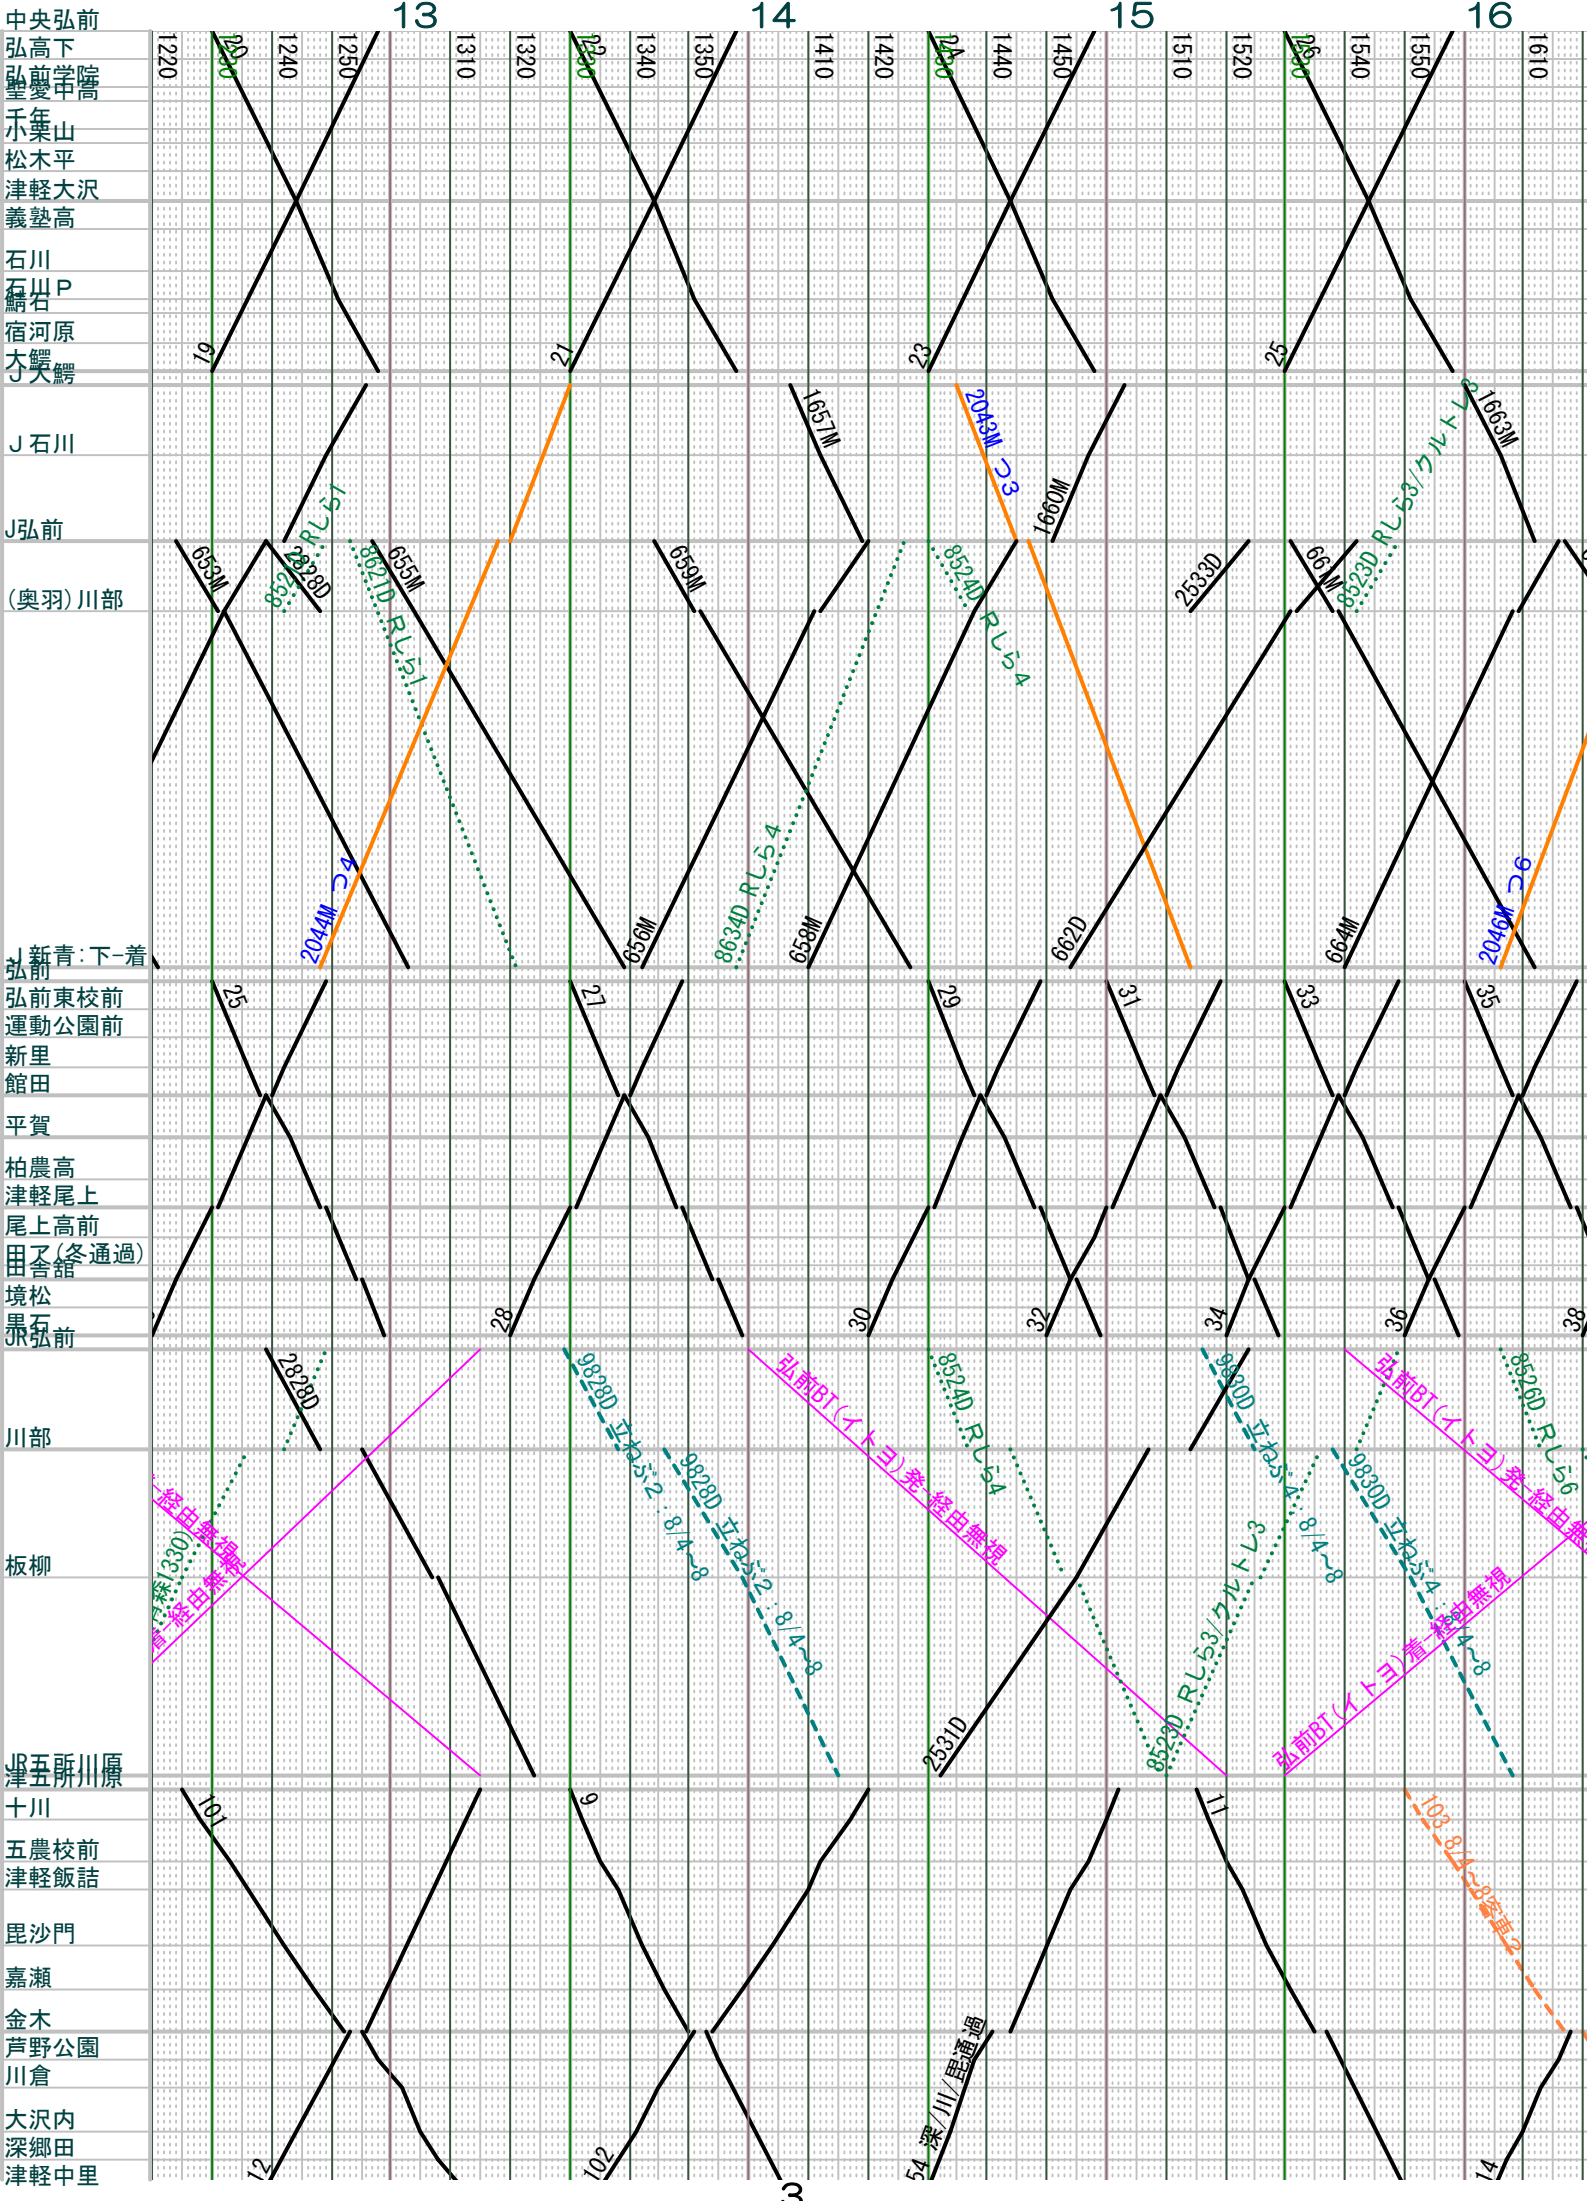

弘南+津軽2017.07.20現在。最新時刻確認使用のこと その1

弘南+津軽2017.07.07現在。最新時刻確認使用のこと その2

弘南+津軽2017.07.20現在。最新時刻確認使用のこと その3

弘南+津軽2017.07.20現在。最新時刻確認使用のこと その4

弘南+津軽2017.07.07.現在。最新時刻確認使用のこと その5