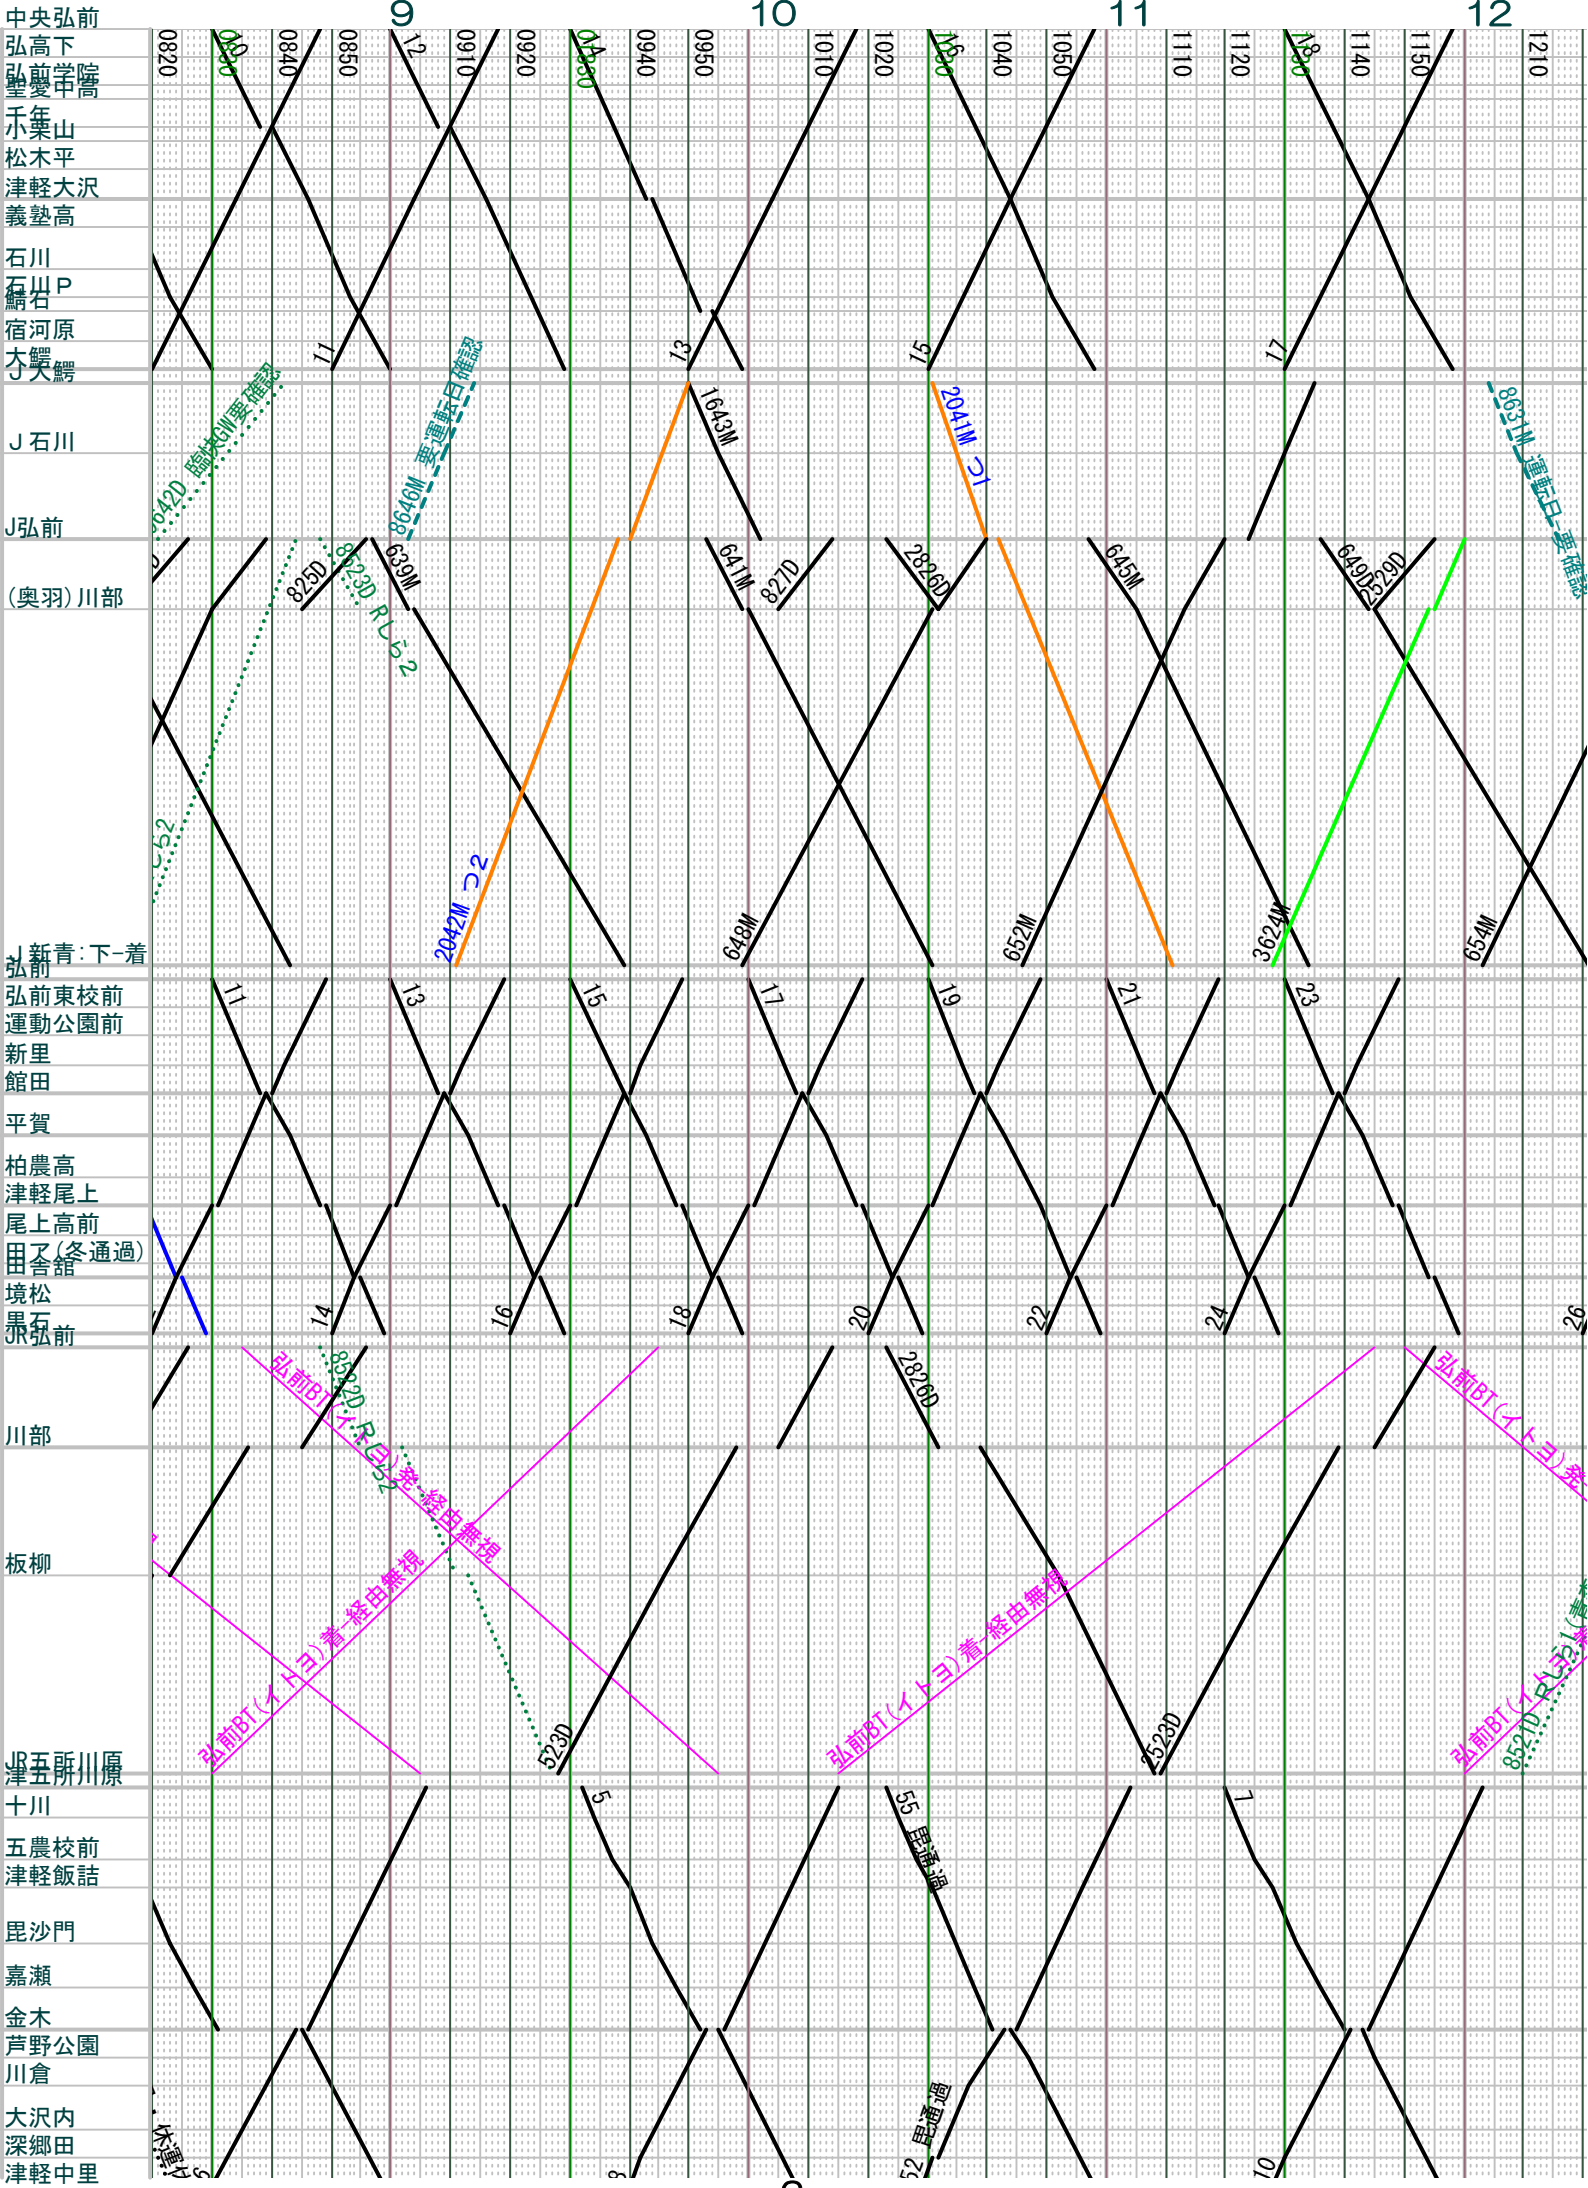

弘南+津軽2017.07.20現在。最新時刻確認使用のこと その1

弘南+津軽2017.07.07現在。最新時刻確認使用のこと その2

弘南+津軽2017.07.20現在。最新時刻確認使用のこと その3

弘南+津軽2017.07.20現在。最新時刻確認使用のこと その4

弘南+津軽2017.07.07.現在。最新時刻確認使用のこと その5